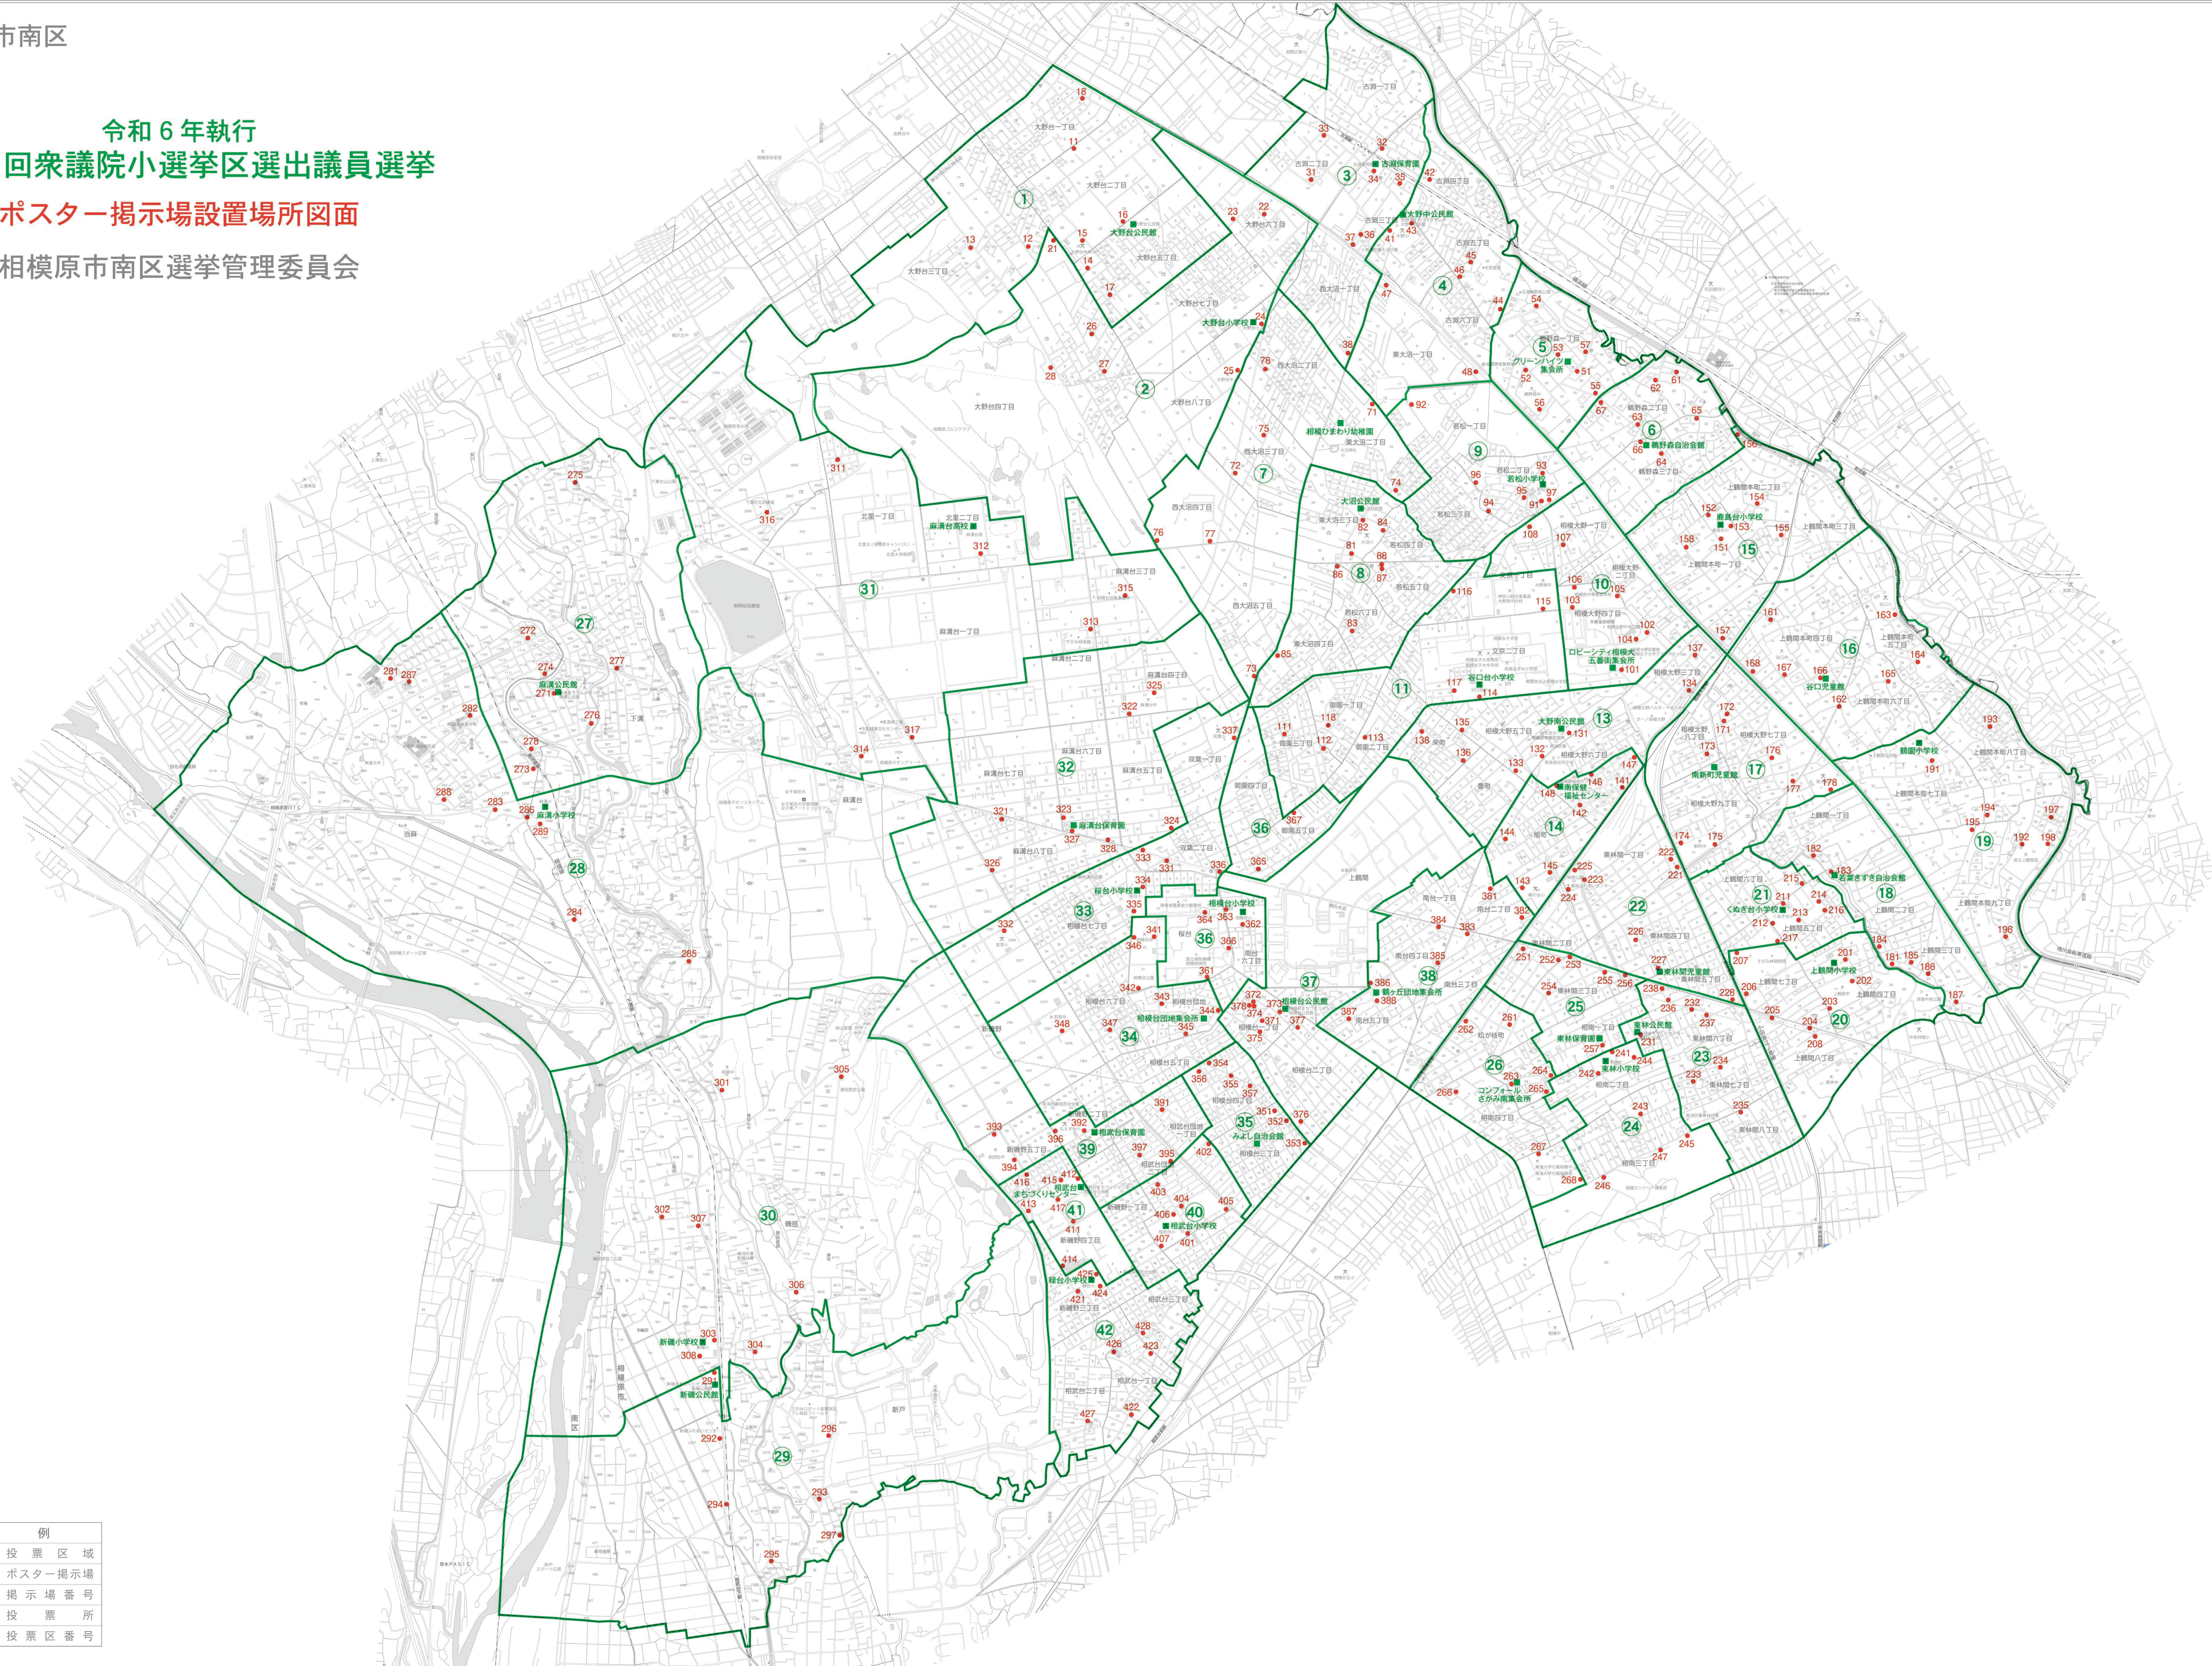

令和6年執行
第50回衆議院小選挙区選出議員選挙

ポスター掲示場設置場所図面

相模原市南区選挙管理委員会

凡 例	
	投票区域
	ポスター掲示場
	掲示場番号
	投票所
	投票区番号