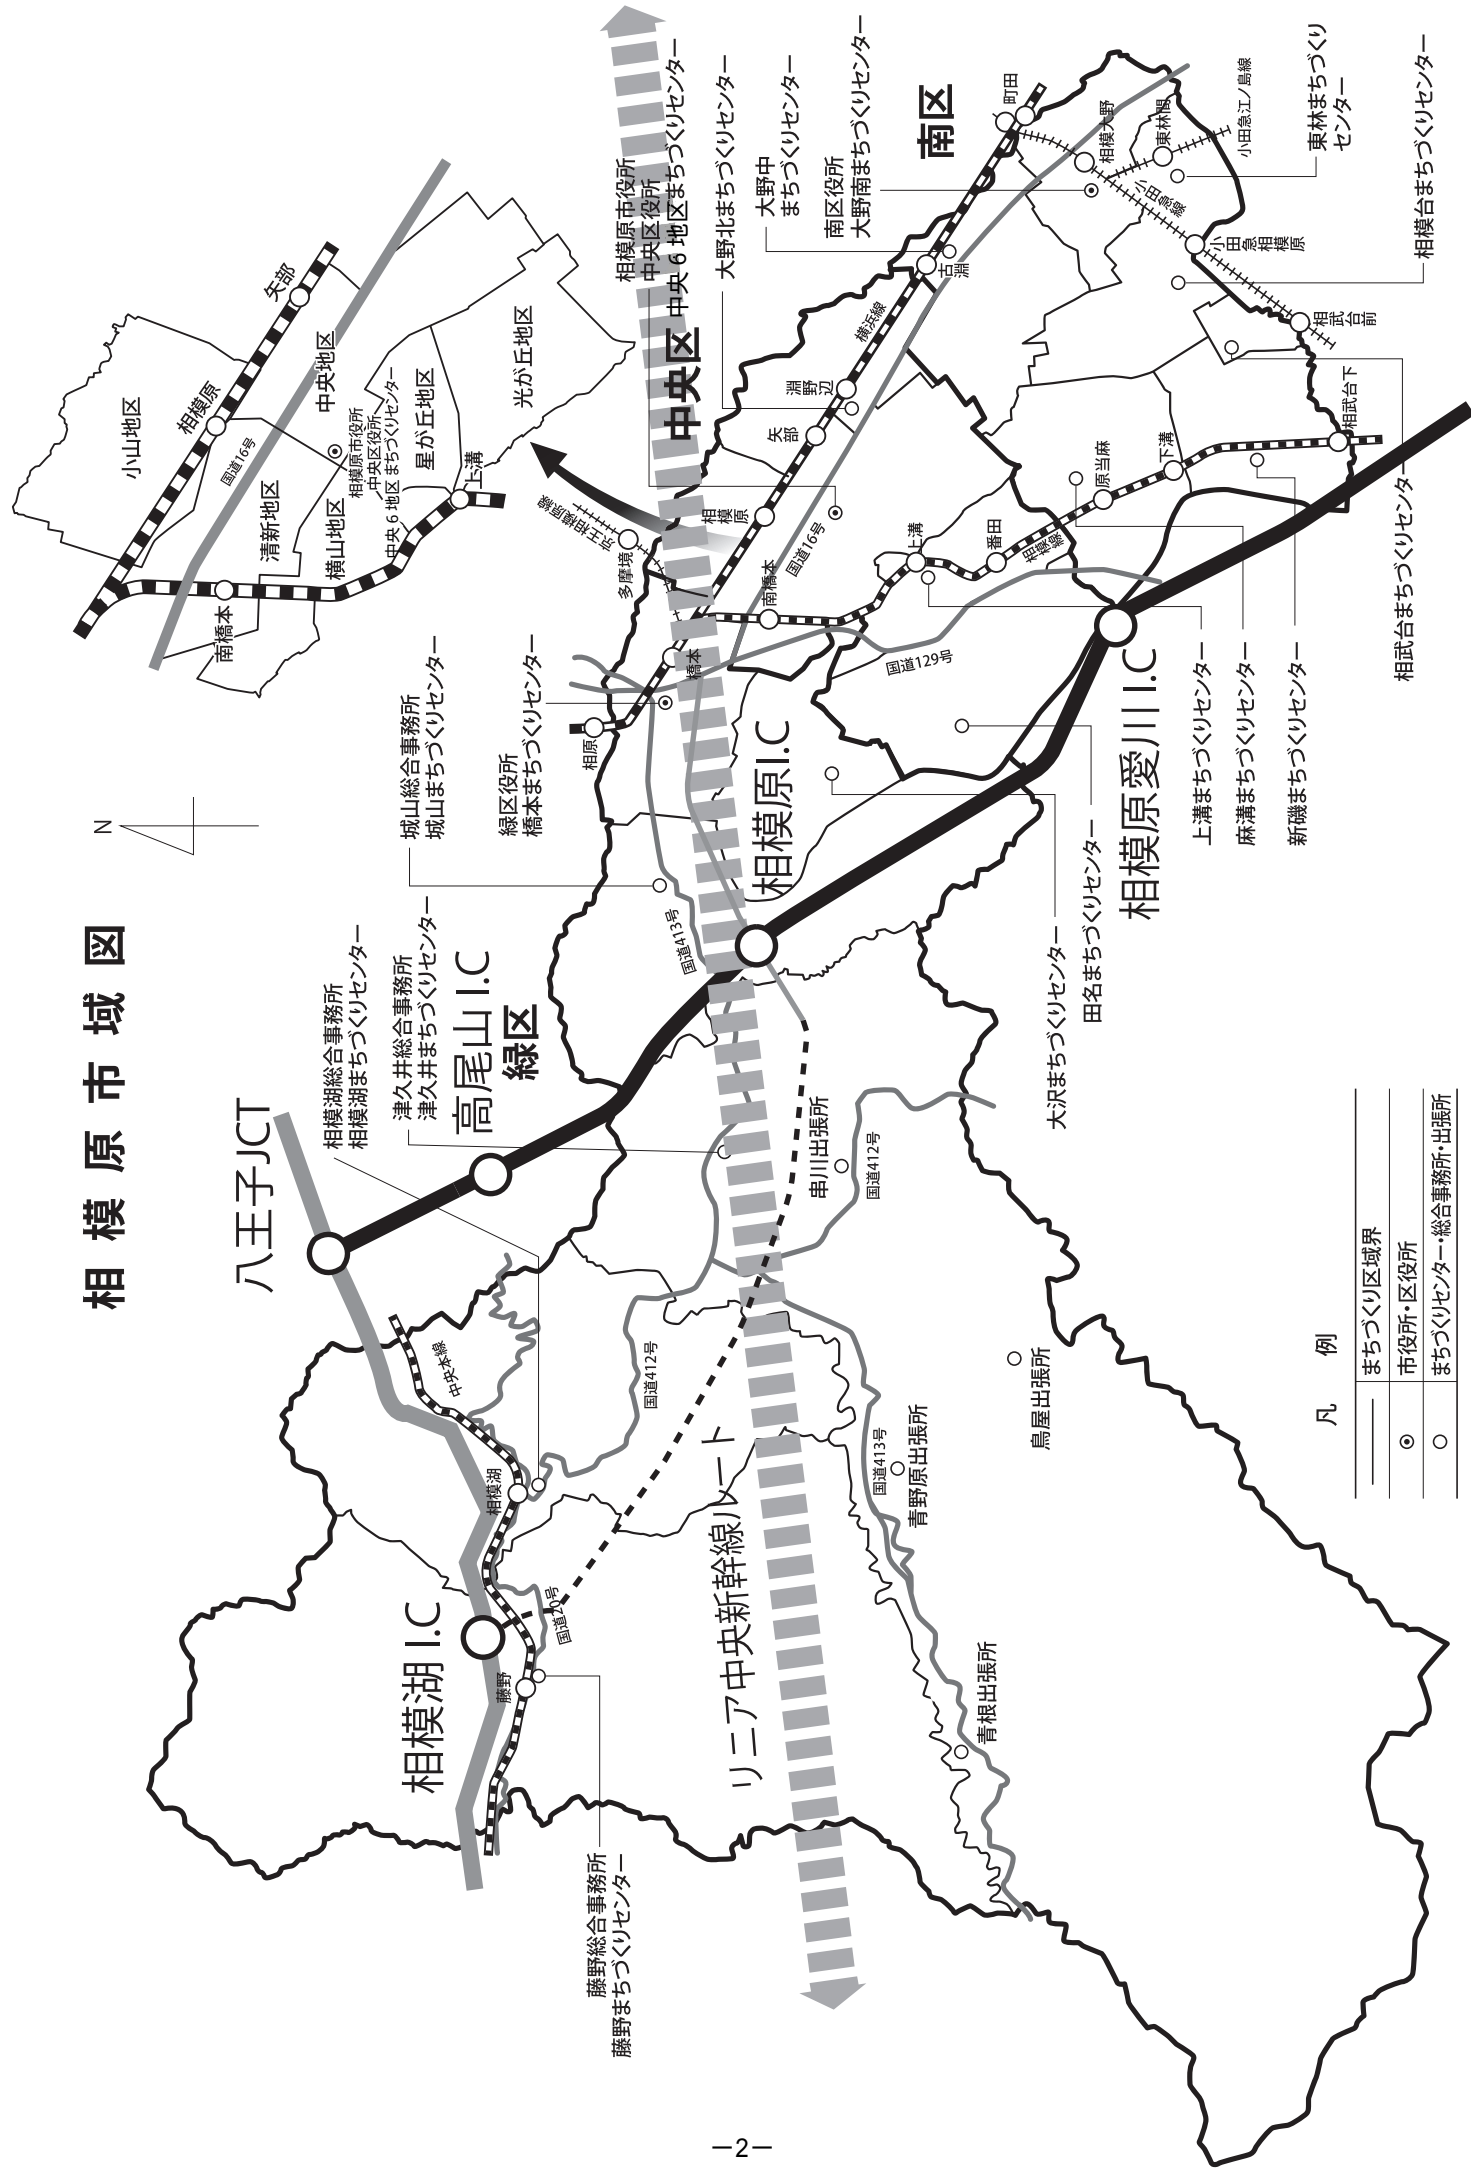

相模原市域図

凡例

—	まちづくり区域界
○	市役所・区役所
○	まちづくりセンター・総合事務所・出張所