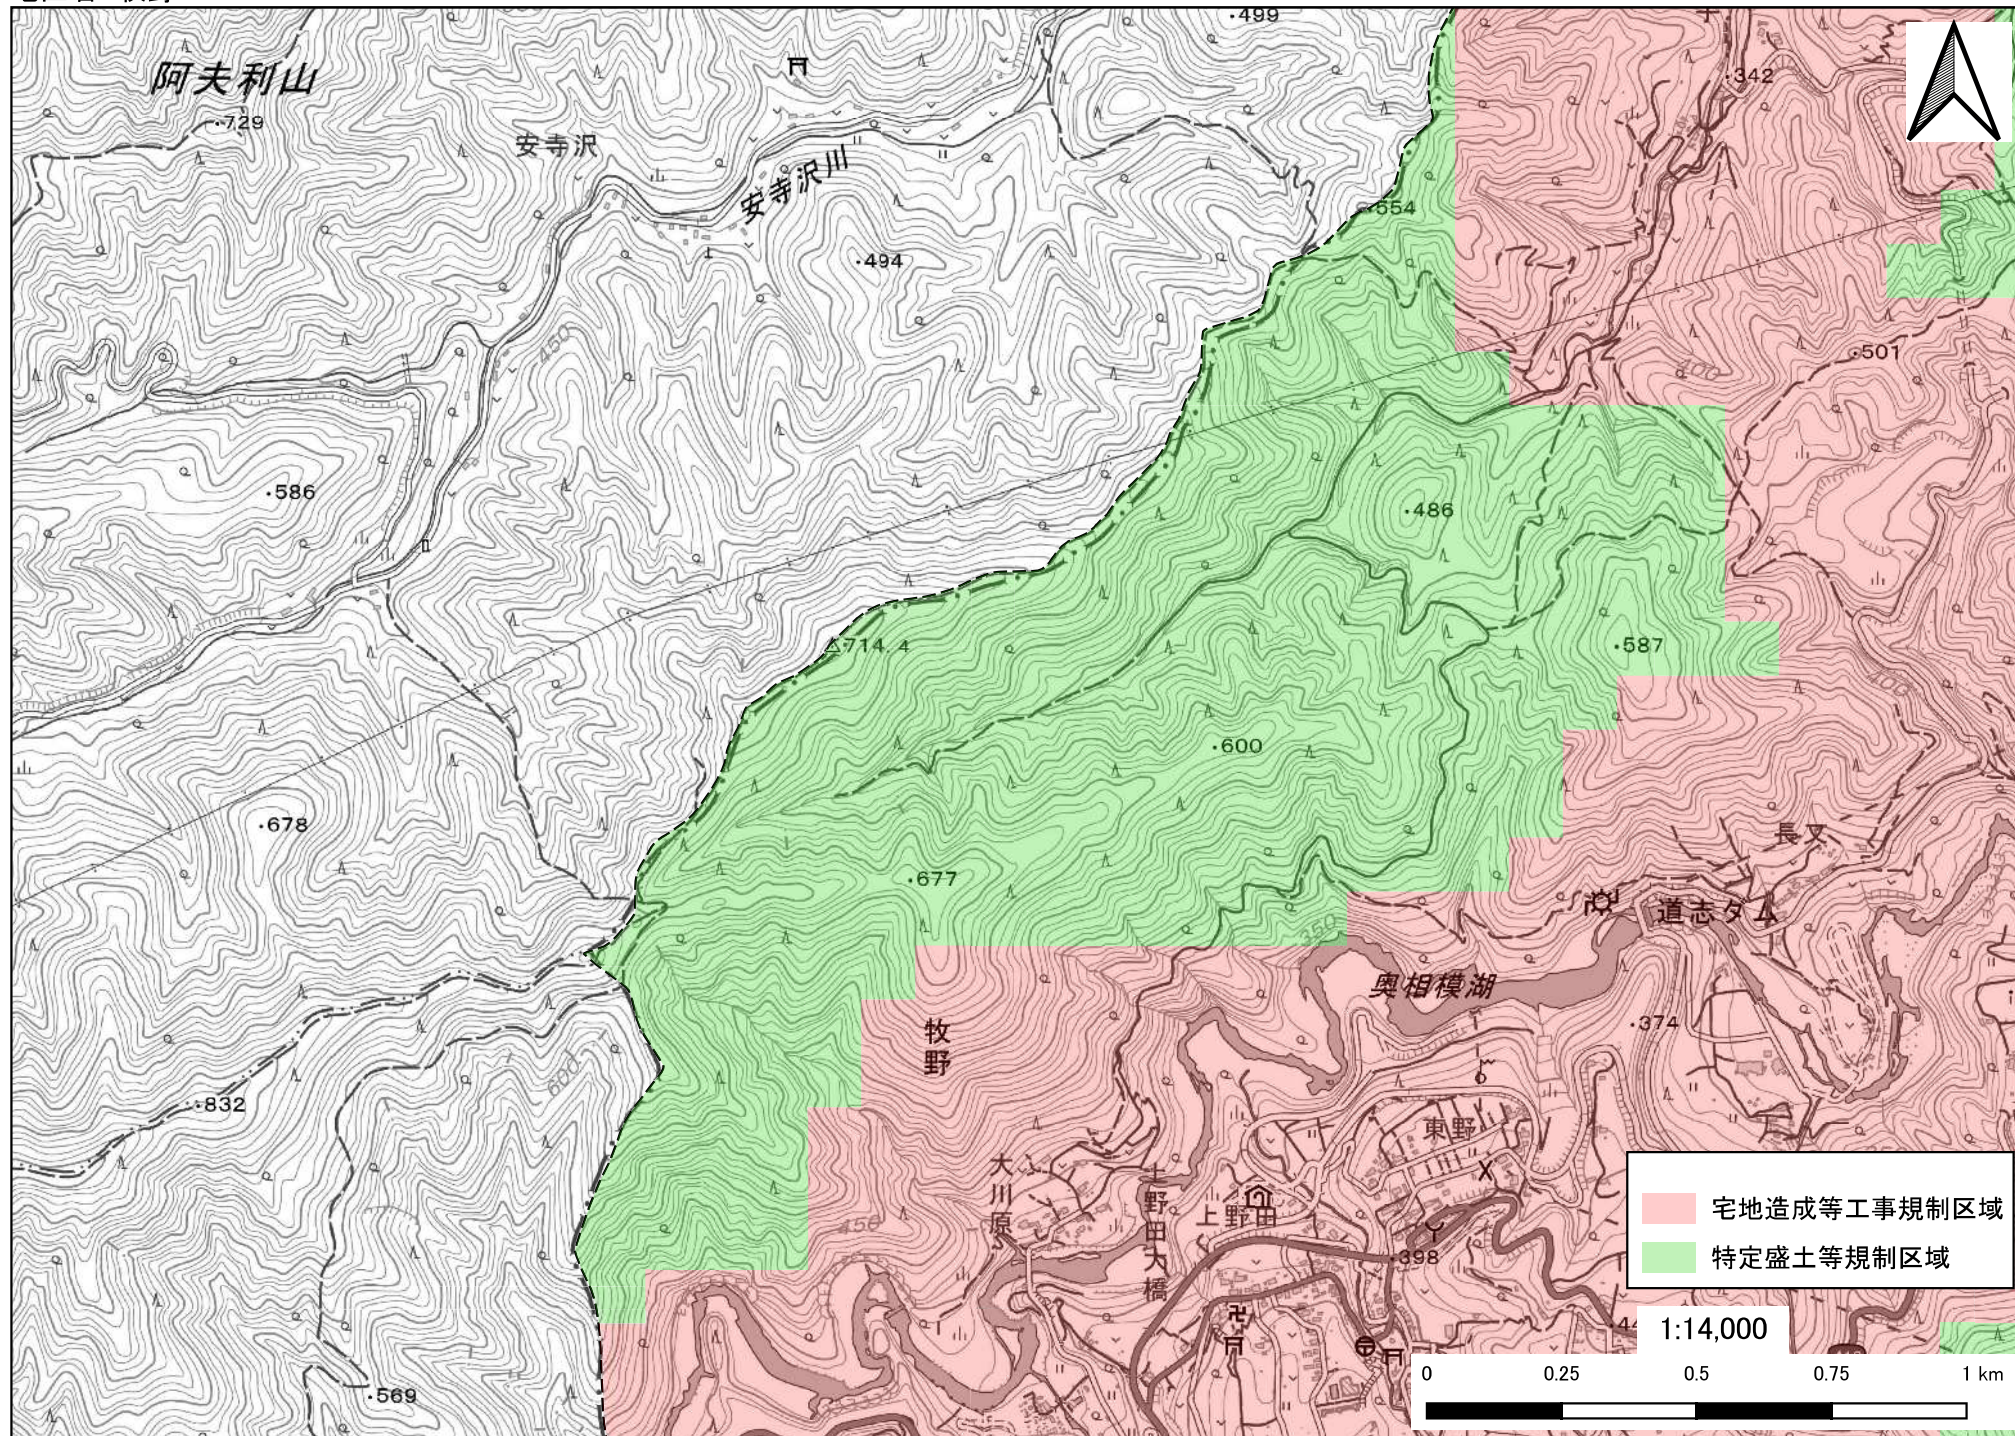

相模原市詳細割付図

凡例

- 宅地造成等工事規制区域 (Red)
- 特定盛土等規制区域 (Green)

1:90,000
0 1 2 3 4 5 km

「測量法に基づく国土地理院長(複製)R6JHf145」

宅地造成等工事規制区域
 特定盛土等規制区域

1:16,000