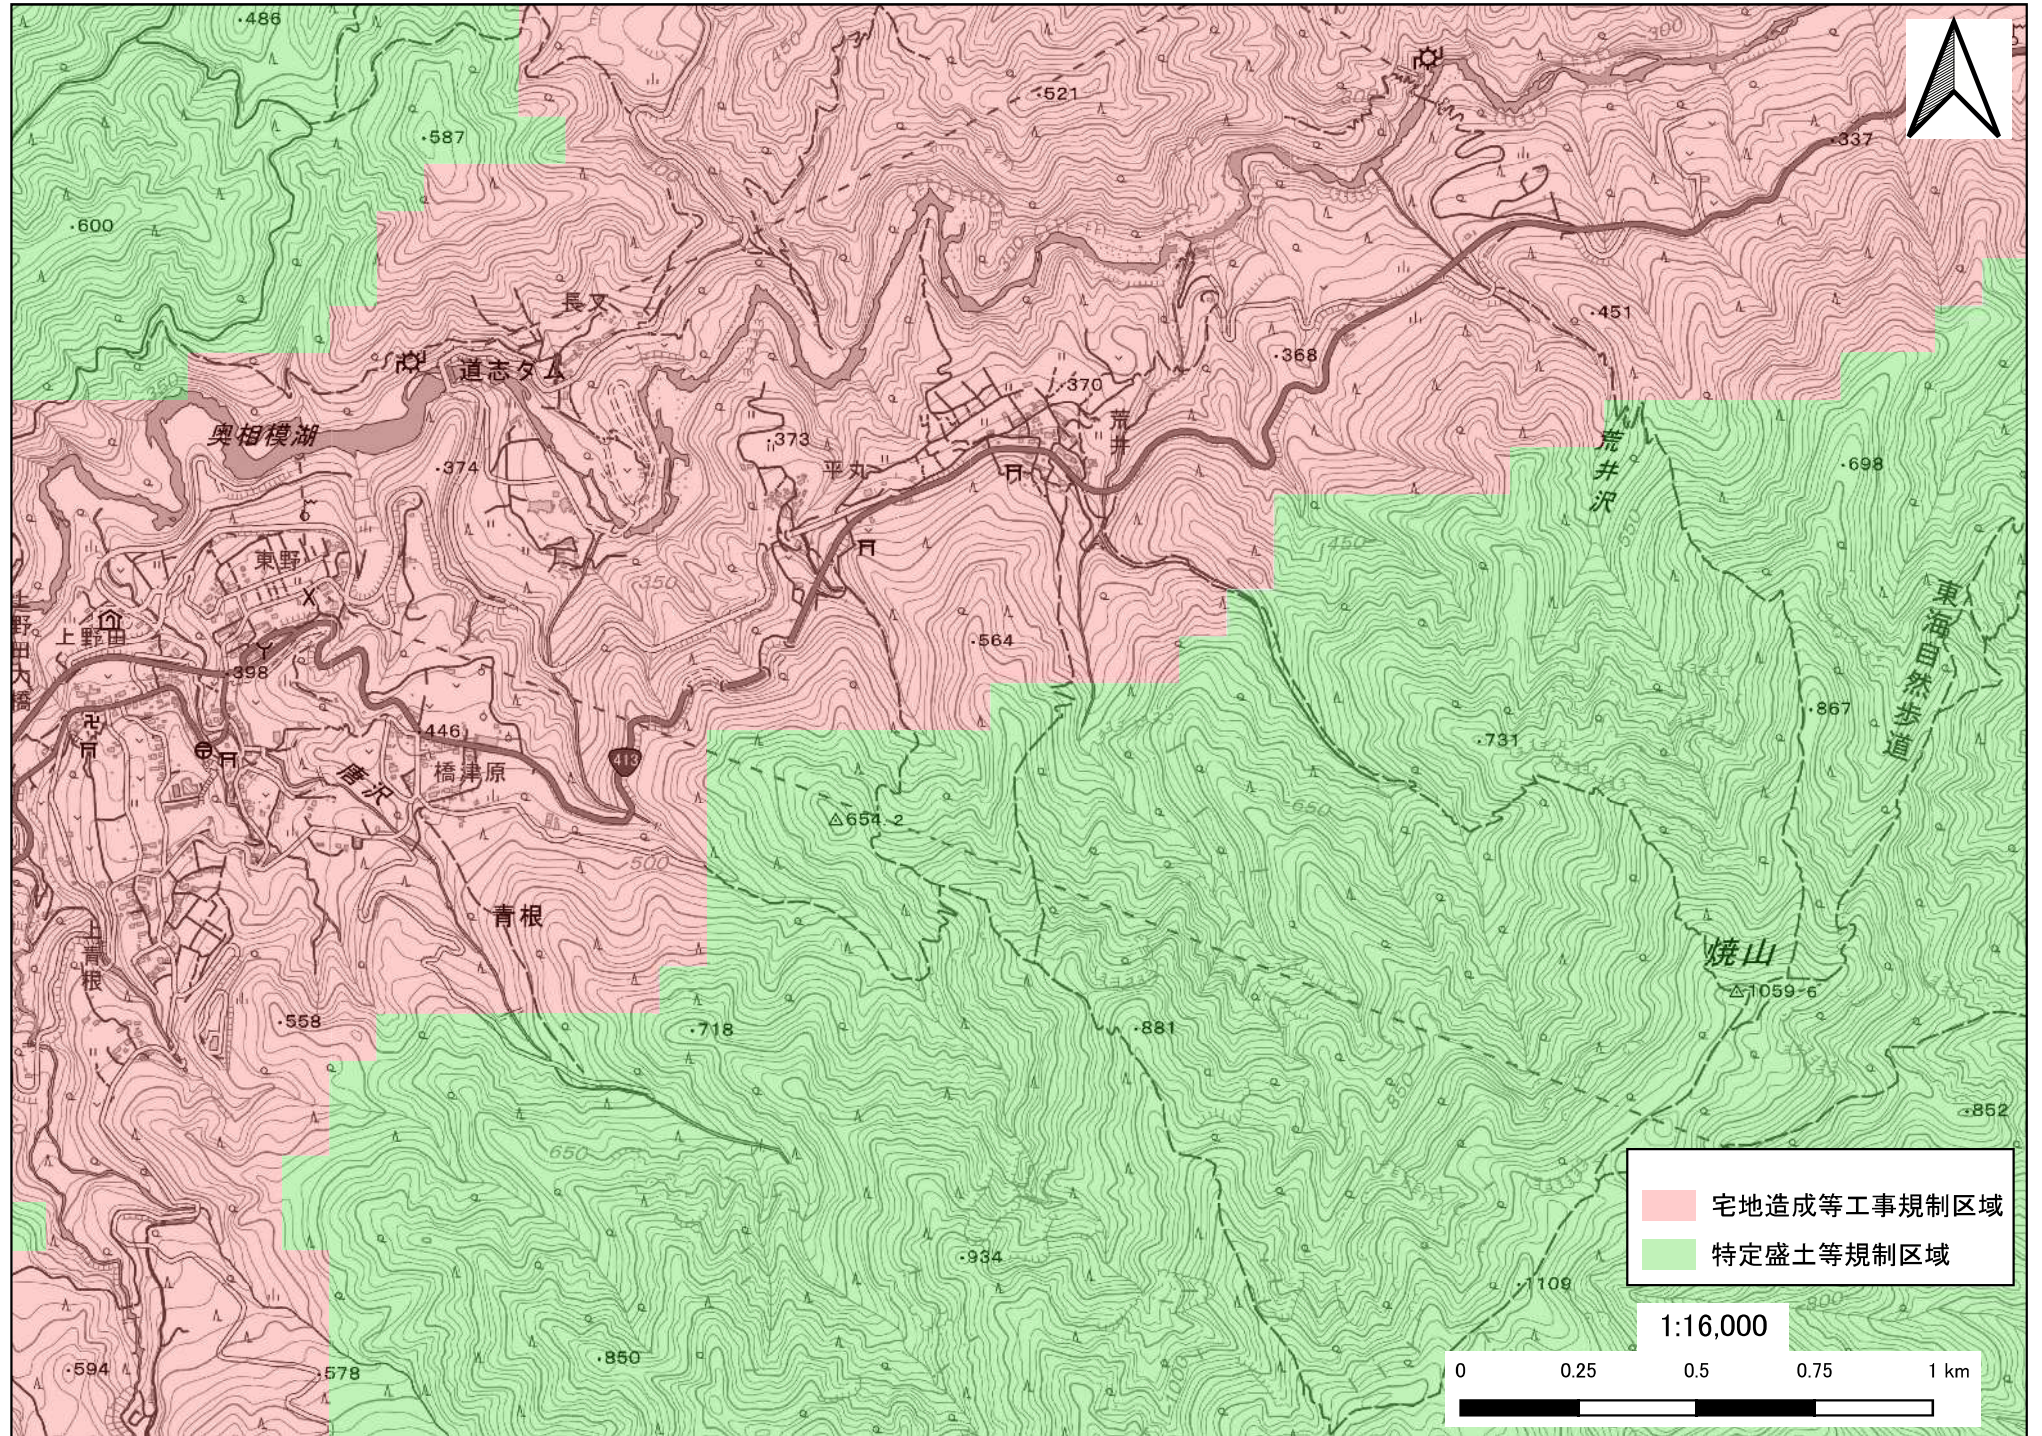

相模原市詳細割付図

凡例

- 宅地造成等工事規制区域 (Red)
- 特定盛土等規制区域 (Green)

1:90,000
0 1 2 3 4 5 km

「測量法に基づく国土地理院長(複製)R6JHf145」

宅地造成等工事規制区域
 特定盛土等規制区域

1:16,000