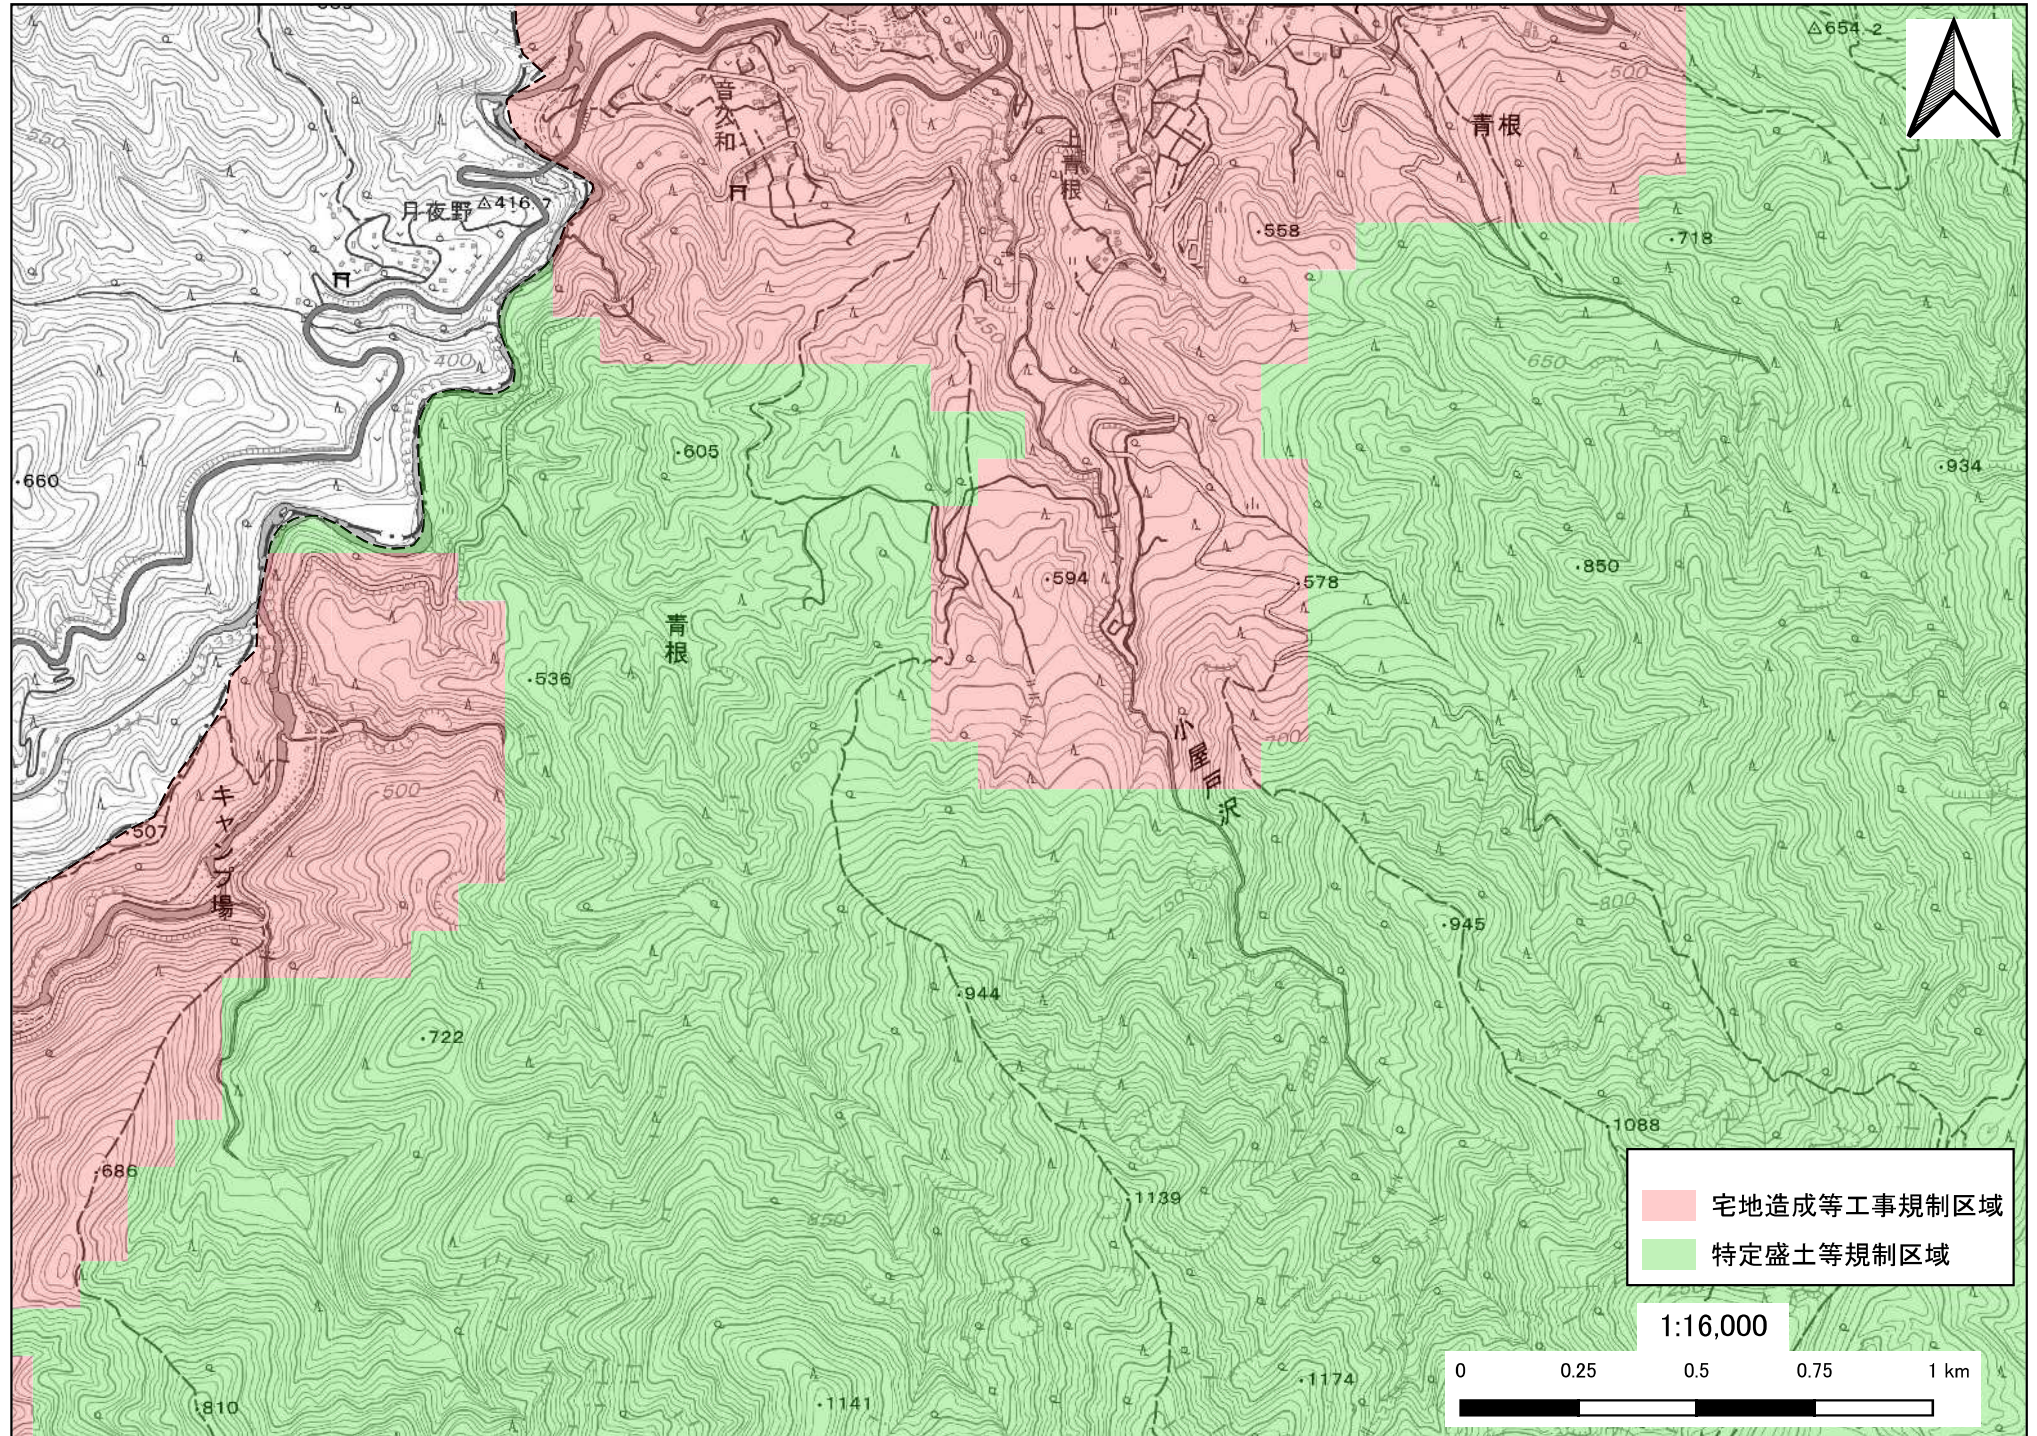

相模原市詳細割付図

凡例

- 宅地造成等工事規制区域 (Red)
- 特定盛土等規制区域 (Green)

1:90,000
0 1 2 3 4 5 km

「測量法に基づく国土地理院長(複製)R6JHf145」

宅地造成等工事規制区域
 特定盛土等規制区域

1:16,000