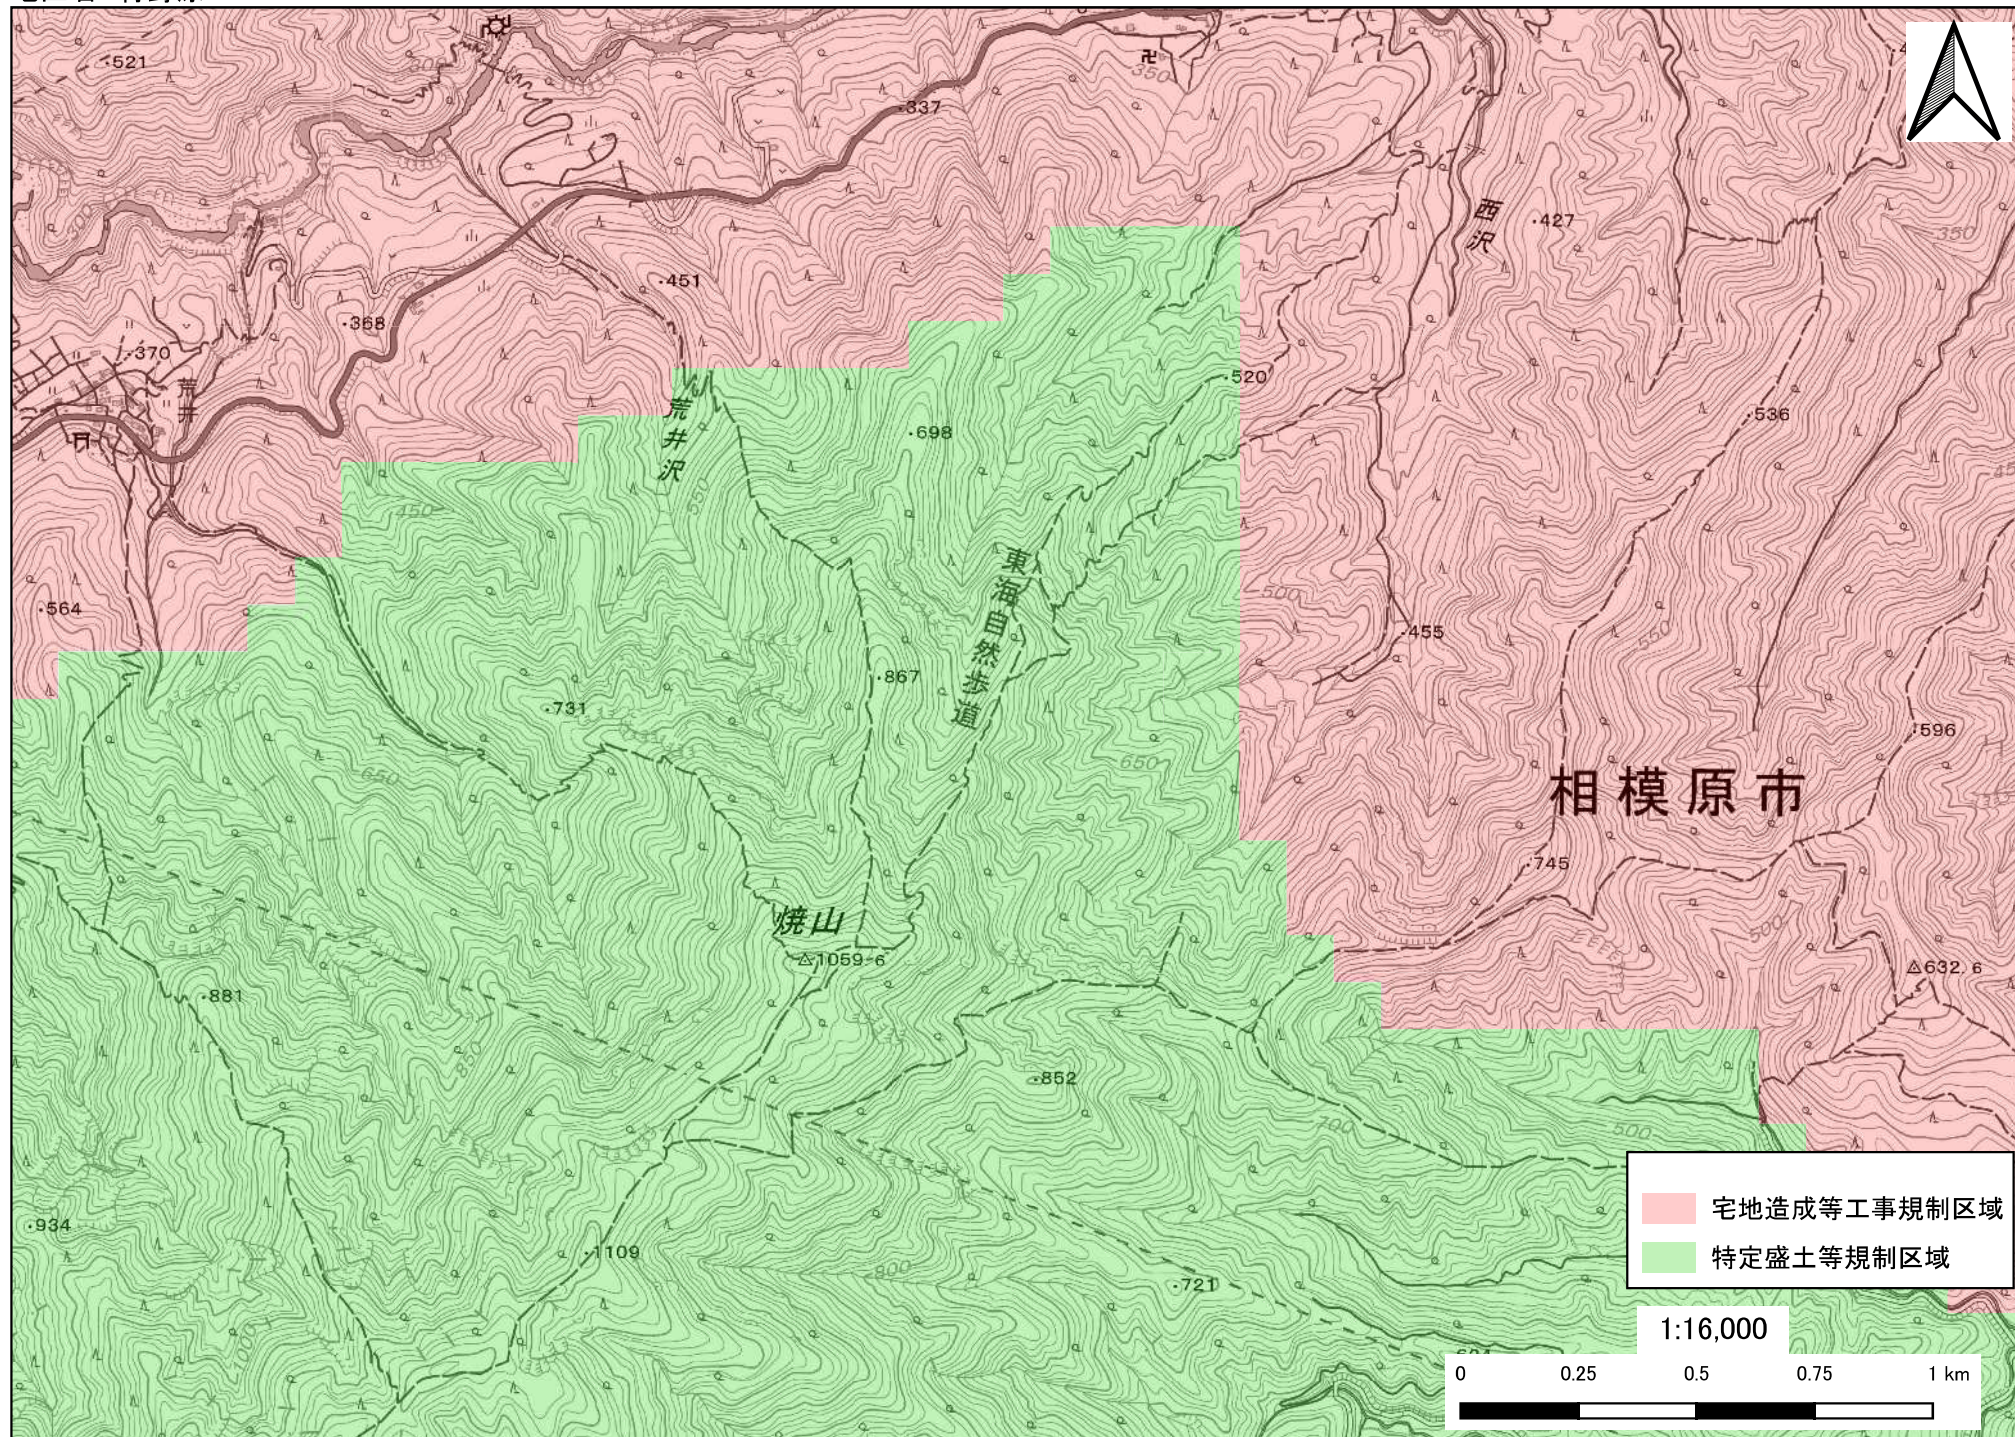

相模原市詳細割付図

凡例

- 宅地造成等工事規制区域 (Red)
- 特定盛土等規制区域 (Green)

1:90,000
0 1 2 3 4 5 km

「測量法に基づく国土地理院長(複製)R6JHf145」

宅地造成等工事規制区域
 特定盛土等規制区域

1:16,000