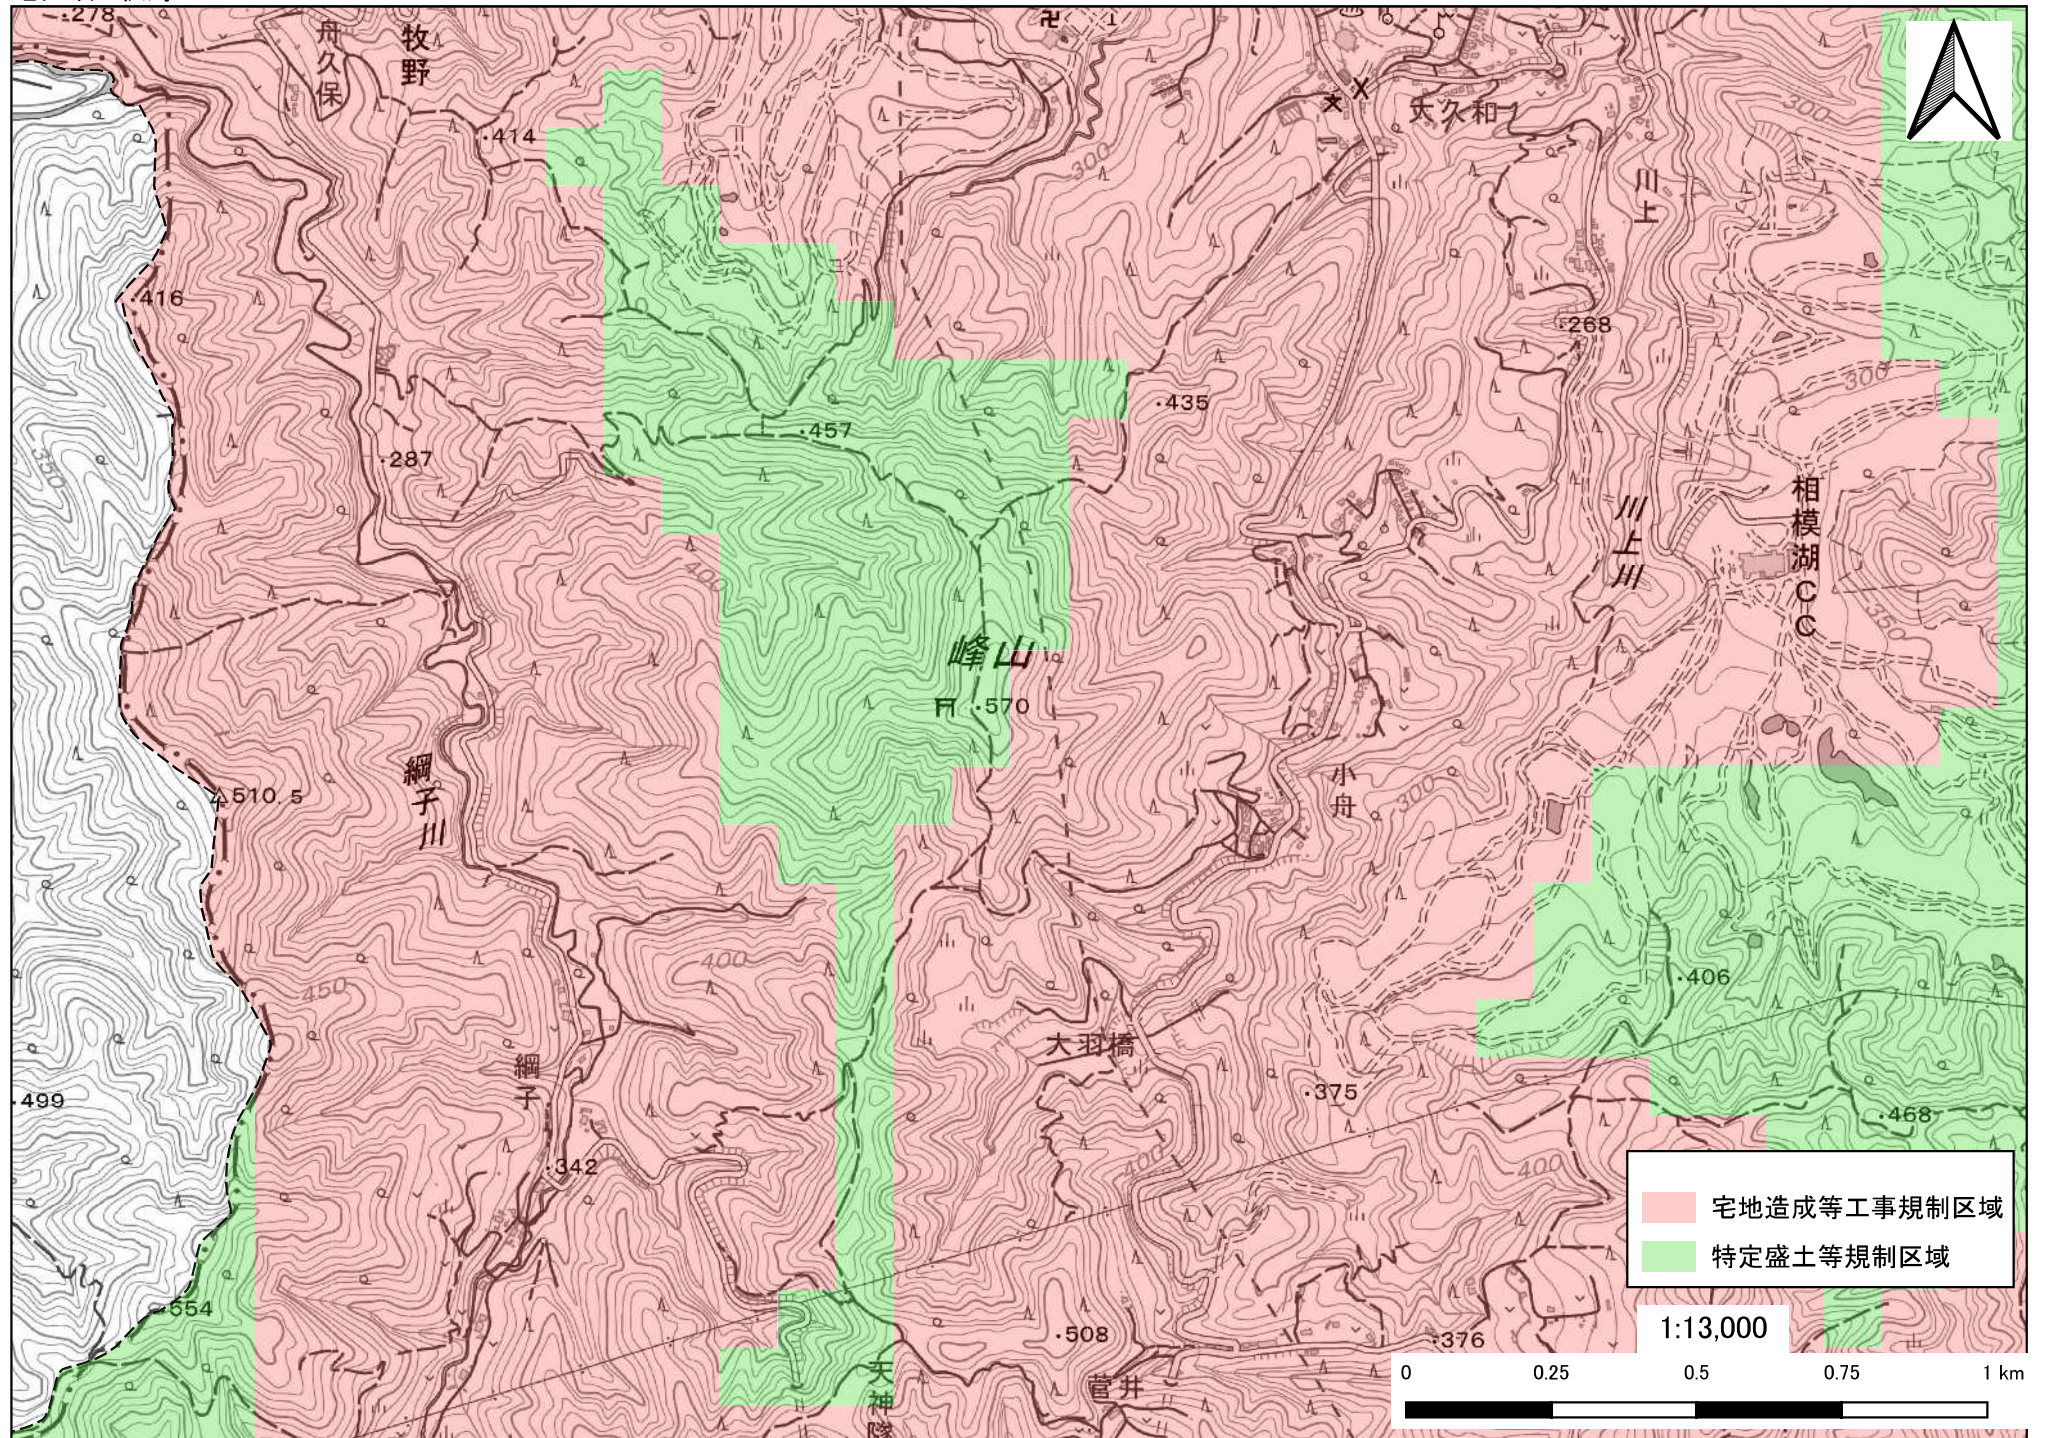

相模原市詳細割付図

凡例

- 宅地造成等工事規制区域 (Red)
- 特定盛土等規制区域 (Green)

1:90,000
0 1 2 3 4 5 km

「測量法に基づく国土地理院長(複製)R6JHf145」

宅地造成等工事規制区域
 特定盛土等規制区域

1:16,000