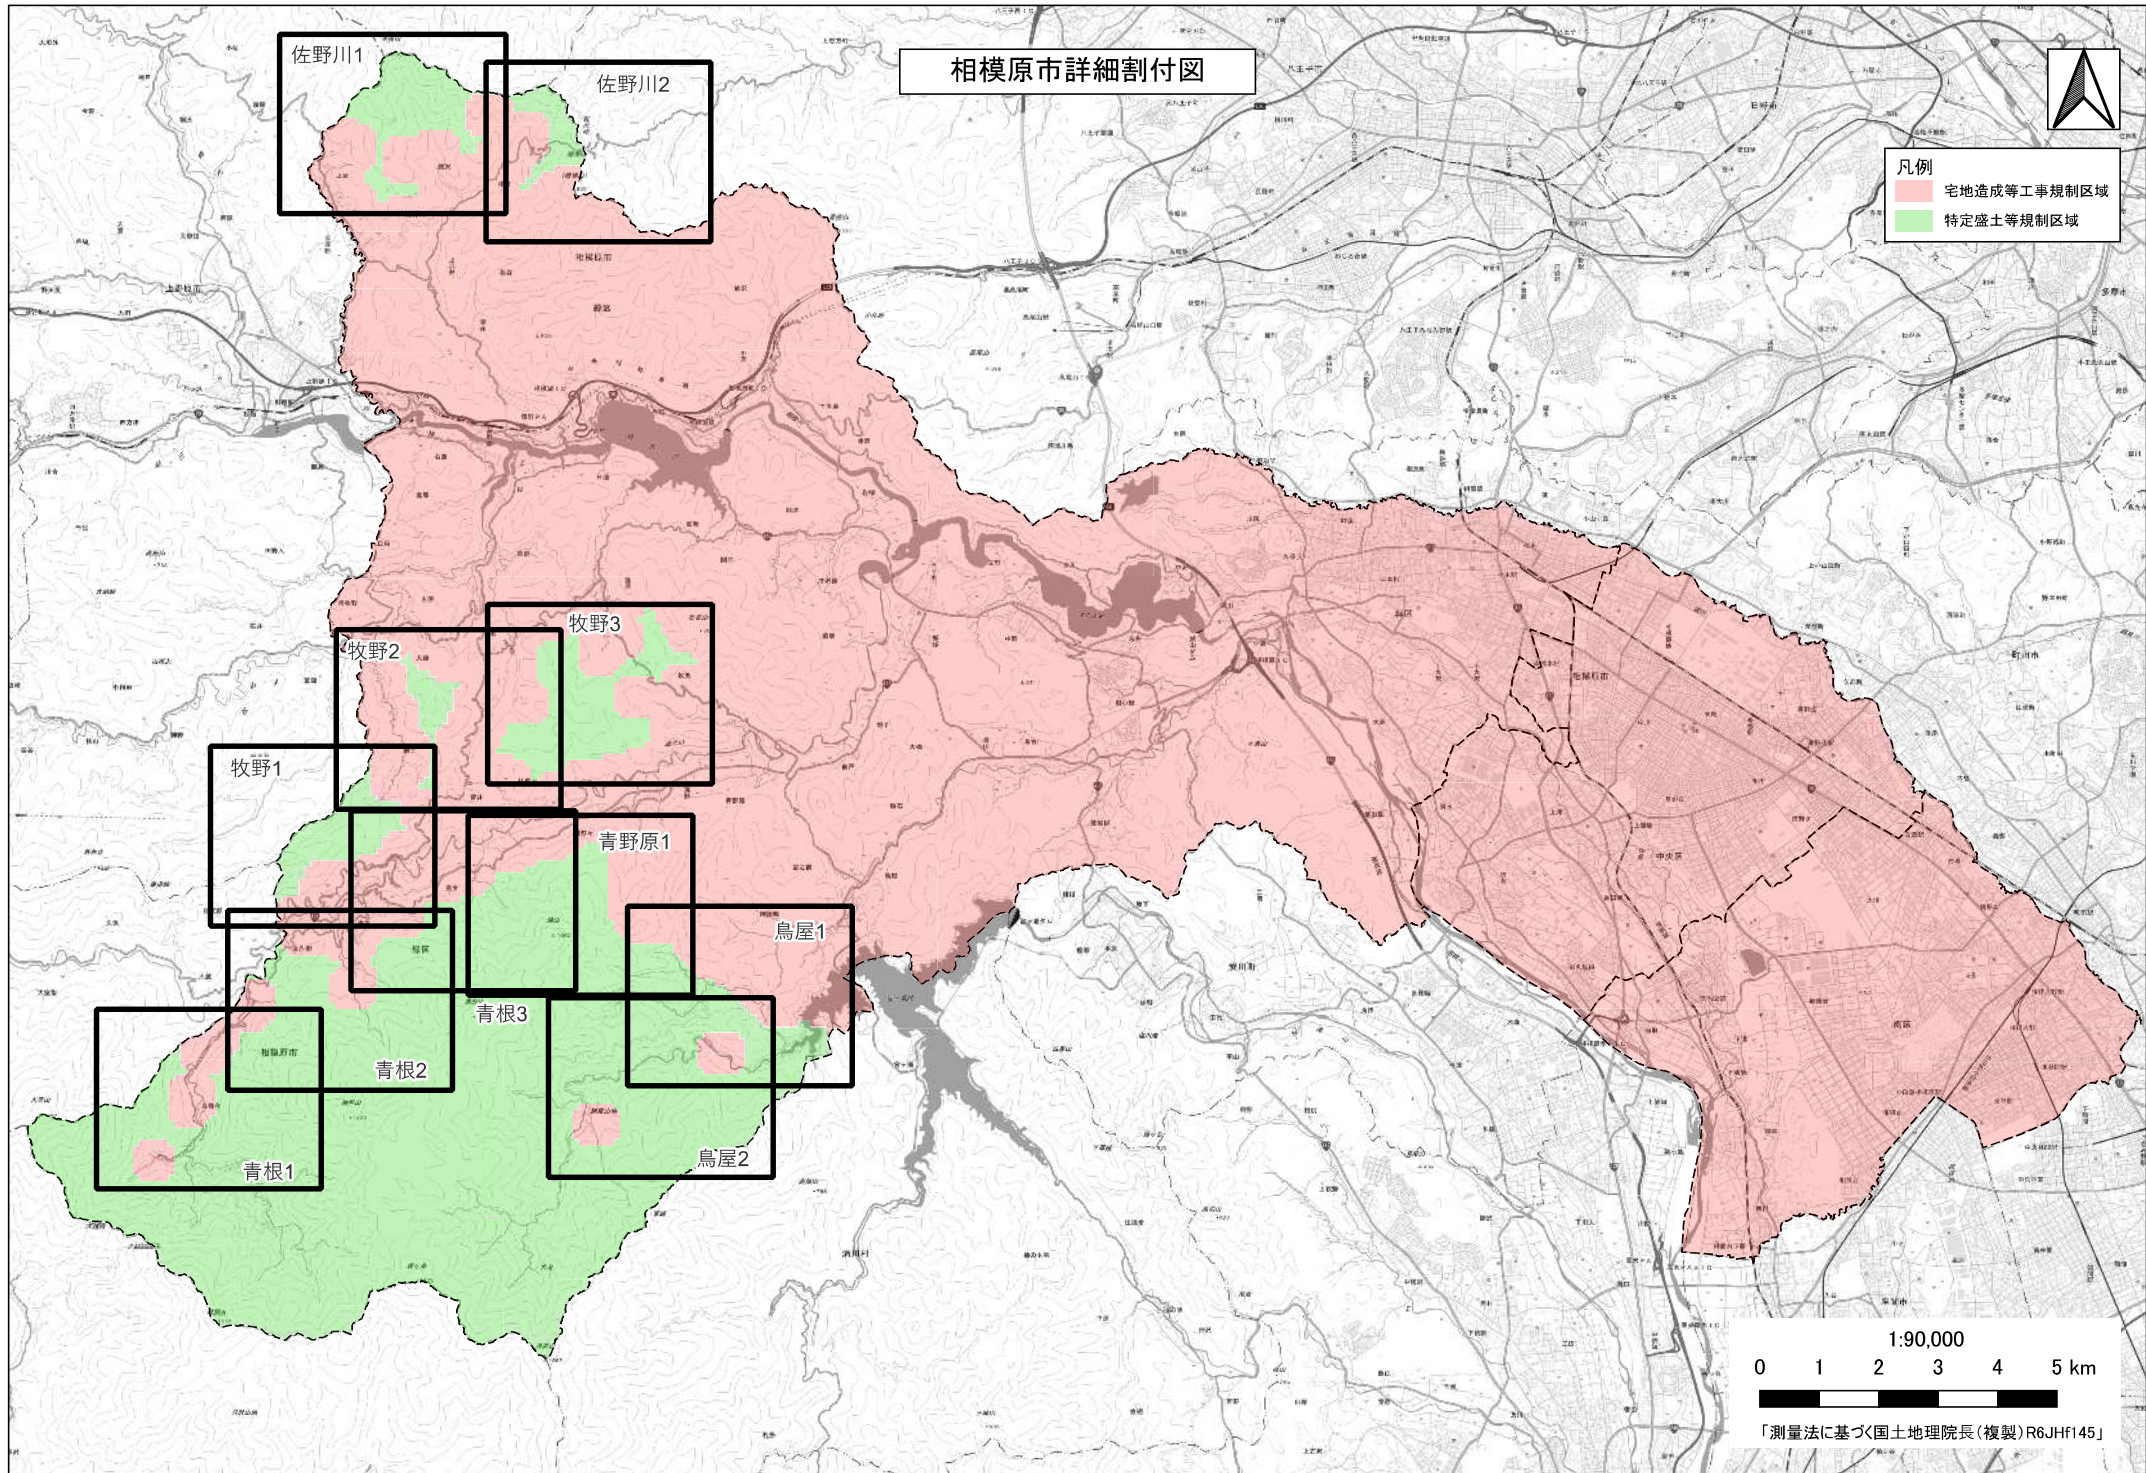

相模原市詳細割付図

凡例

- 宅地造成等工事規制区域 (Red)
- 特定盛土等規制区域 (Green)

1:90,000
0 1 2 3 4 5 km

「測量法に基づく国土地理院長(複製)R6JHf145」

宅地造成等工事規制区域
 特定盛土等規制区域

1:16,000