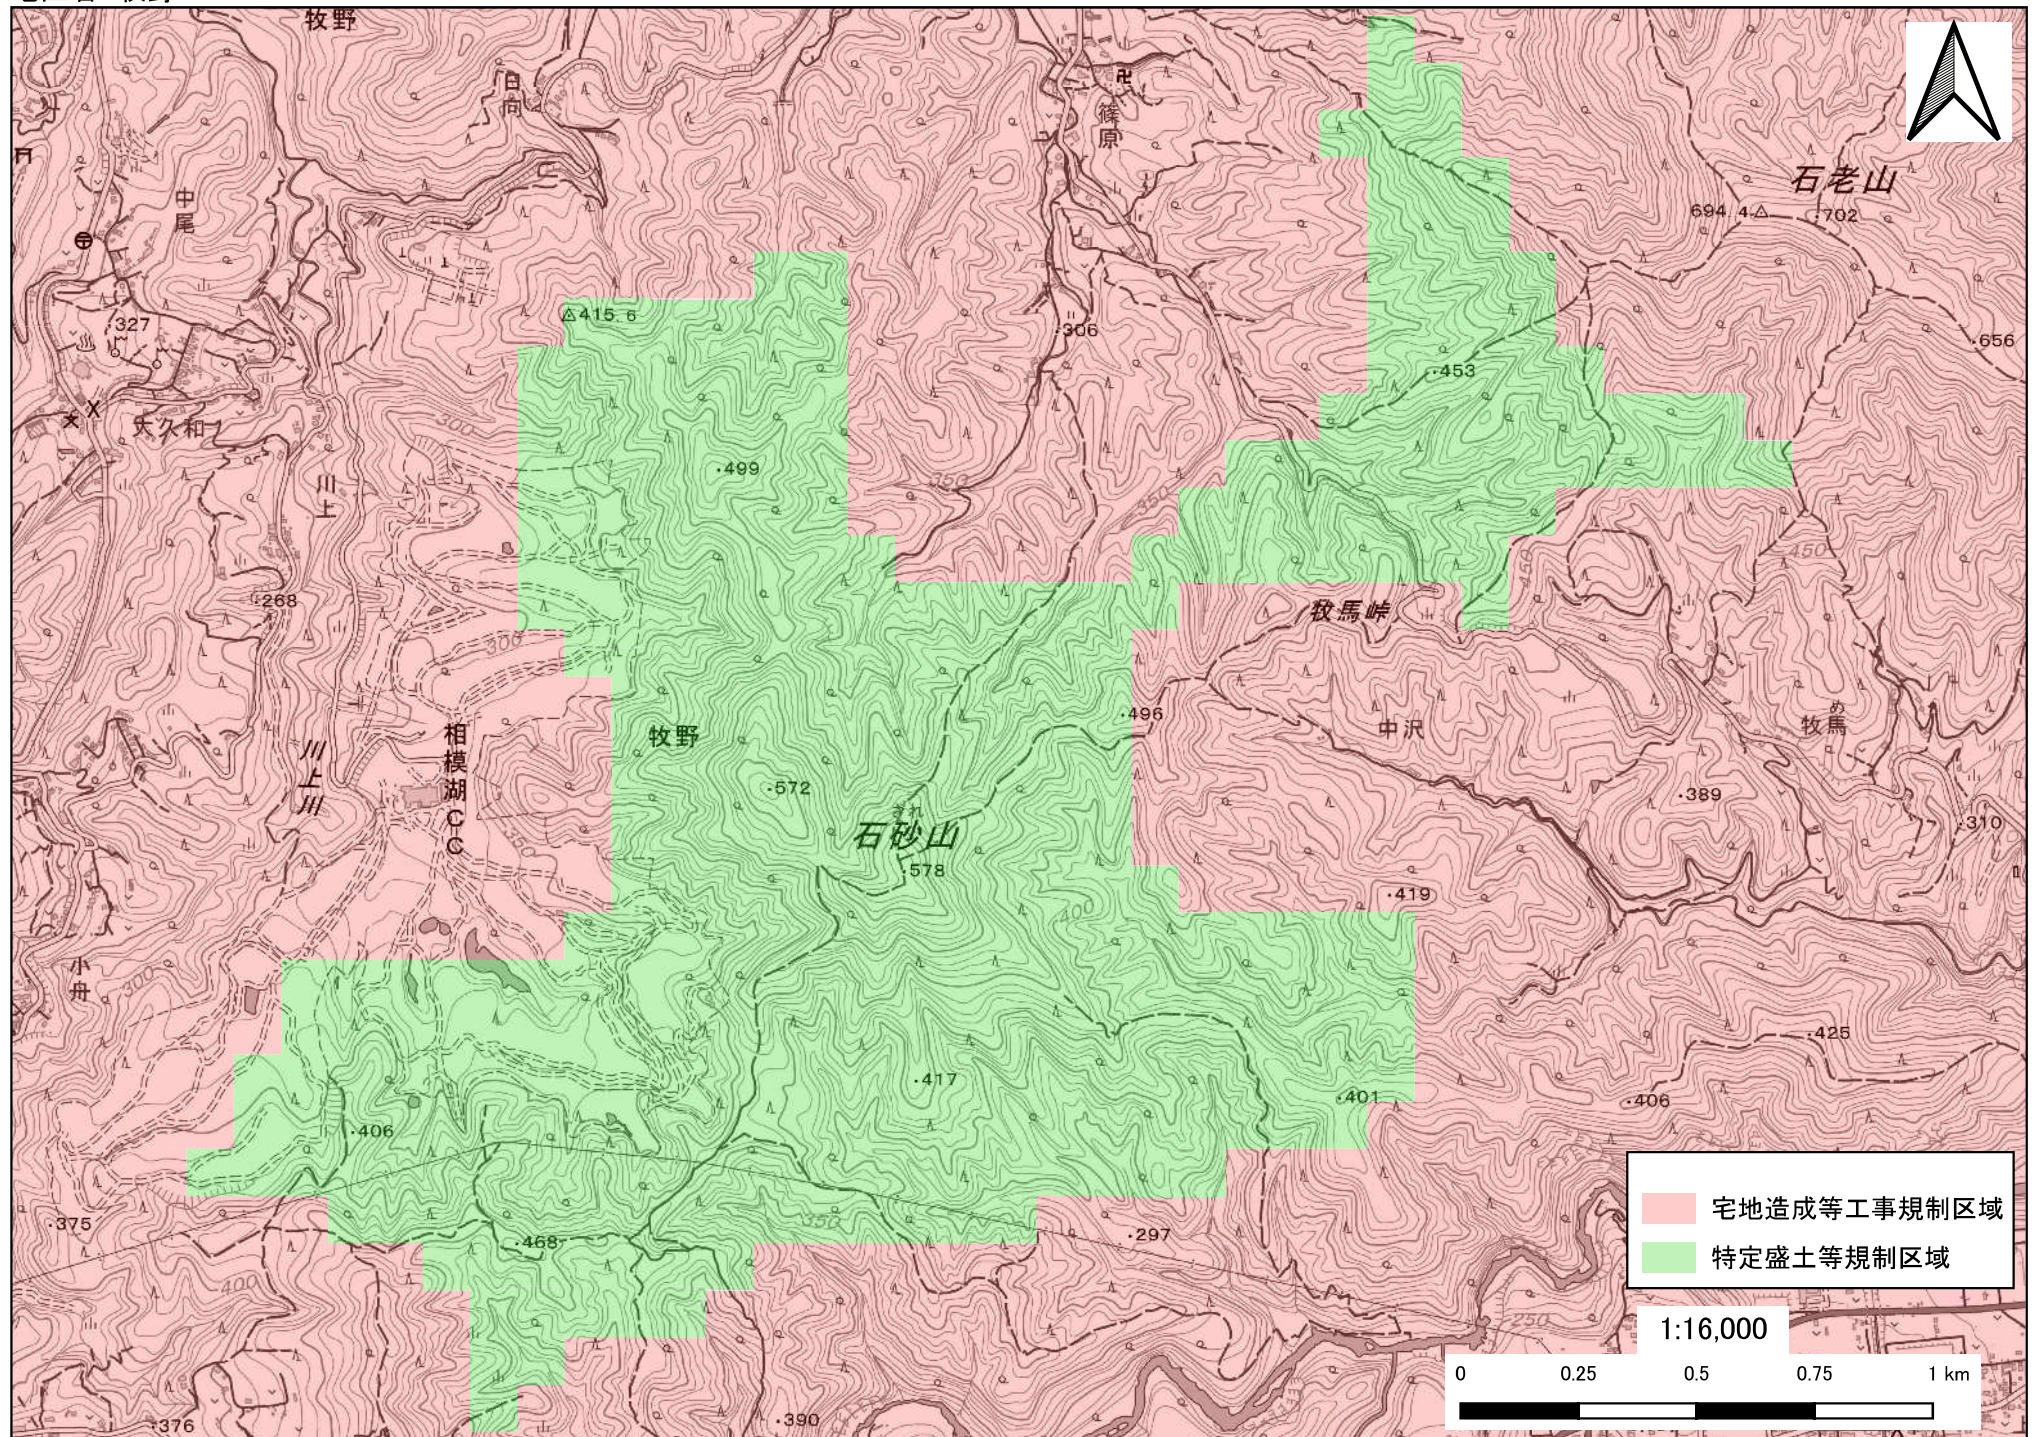

相模原市詳細割付図

凡例

- 宅地造成等工事規制区域 (Red)
- 特定盛土等規制区域 (Green)

1:90,000
0 1 2 3 4 5 km

「測量法に基づく国土地理院長(複製)R6JHf145」

宅地造成等工事規制区域
 特定盛土等規制区域

1:16,000