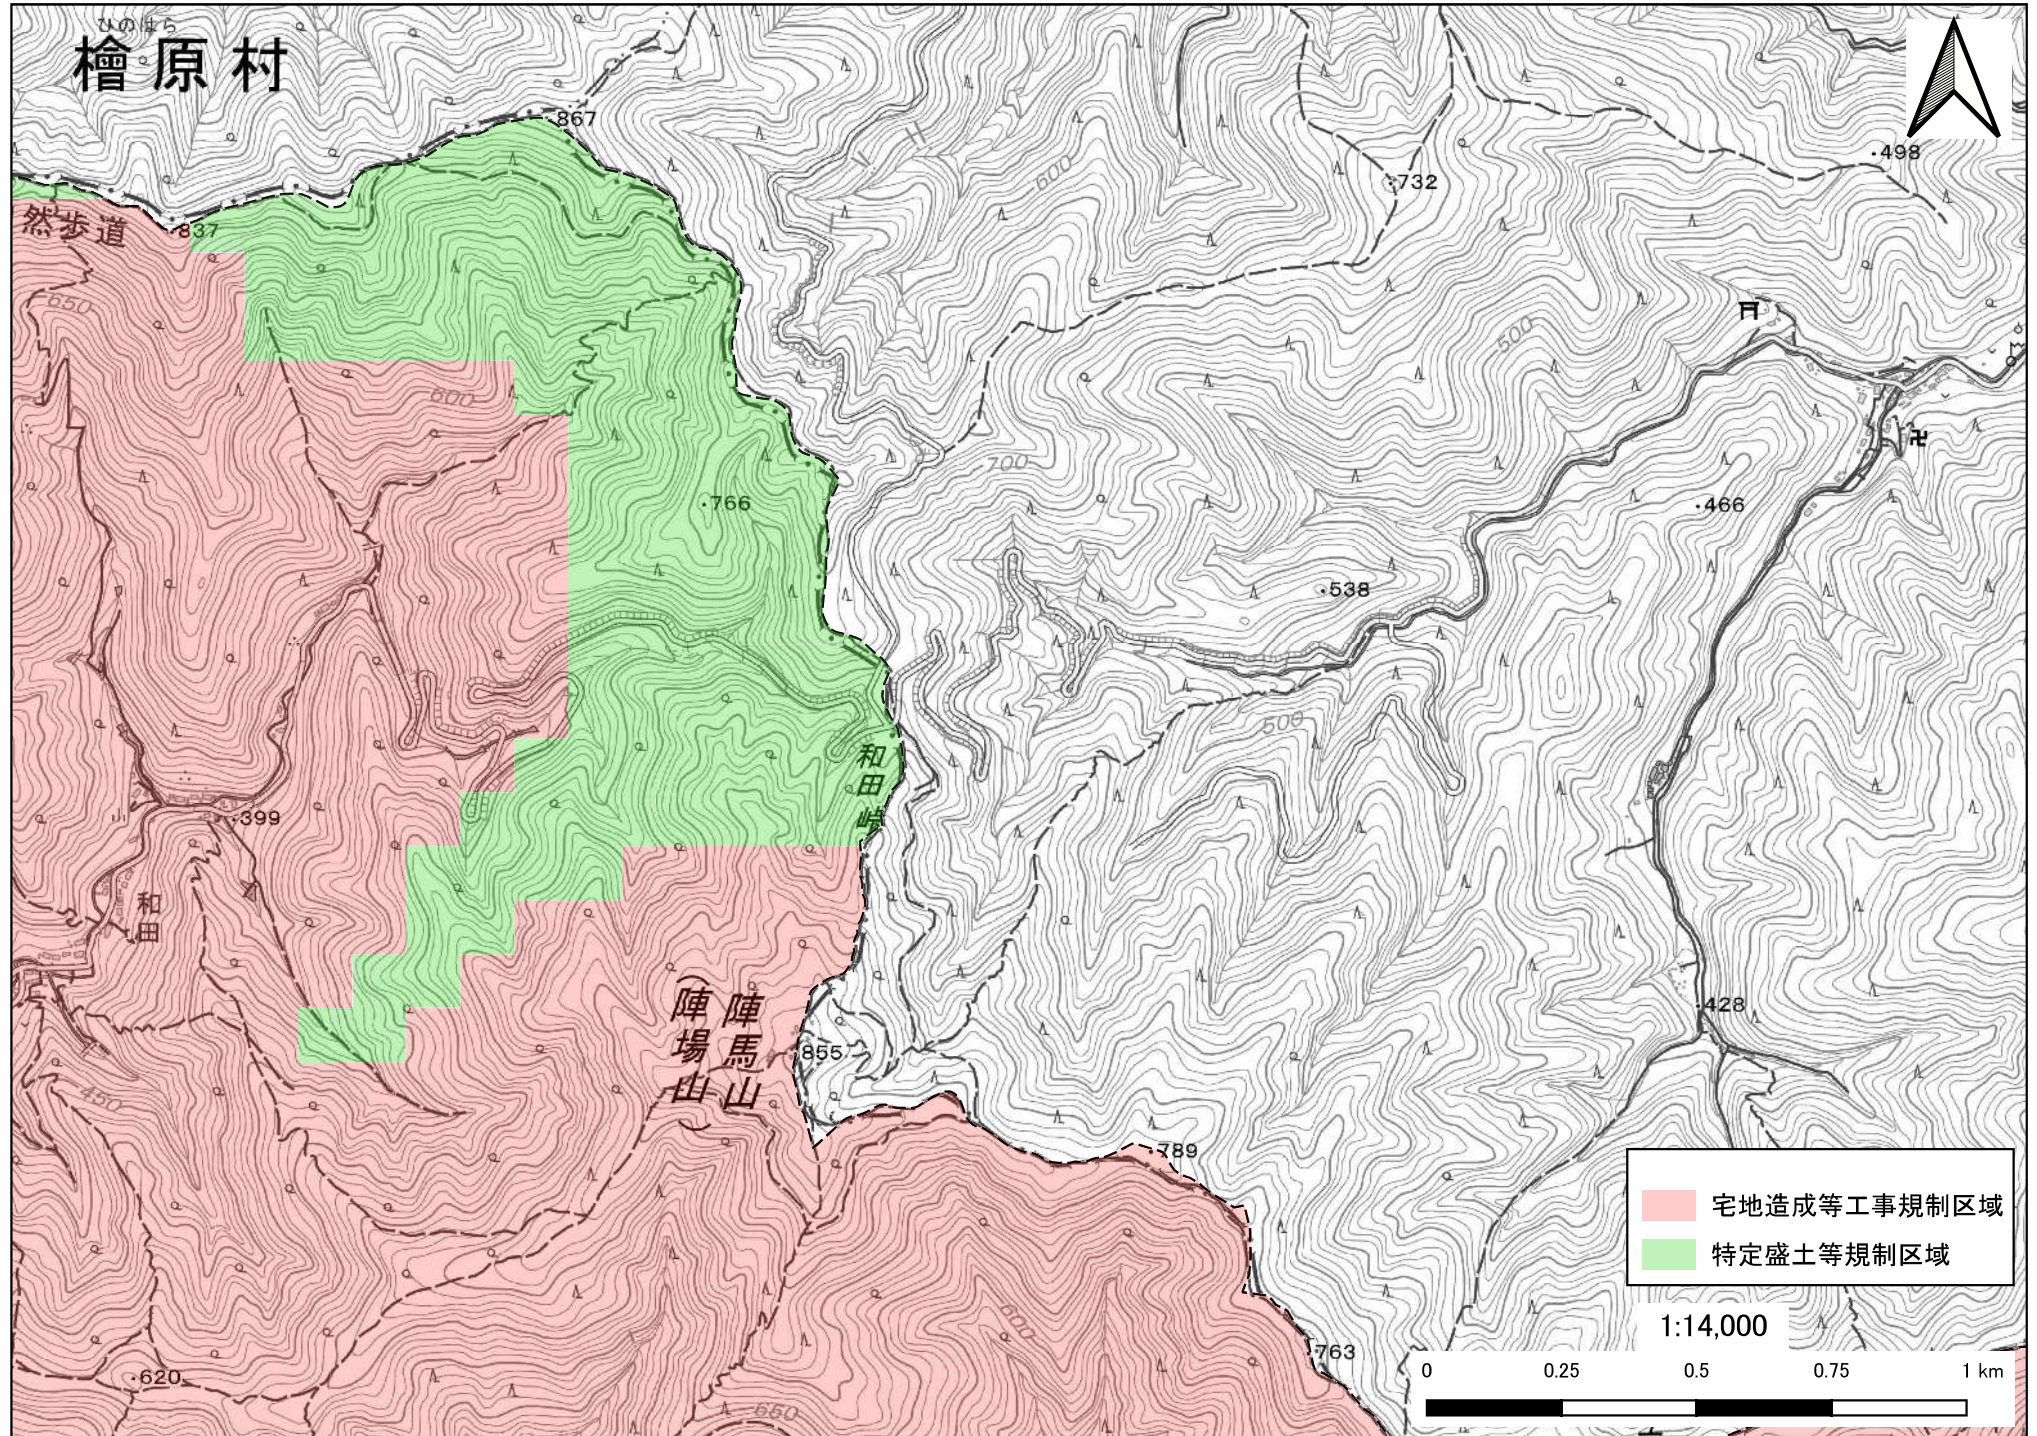

相模原市詳細割付図

凡例

- 宅地造成等工事規制区域 (Red)
- 特定盛土等規制区域 (Green)

1:90,000
0 1 2 3 4 5 km

「測量法に基づく国土地理院長(複製)R6JHf145」

宅地造成等工事規制区域
 特定盛土等規制区域

1:16,000