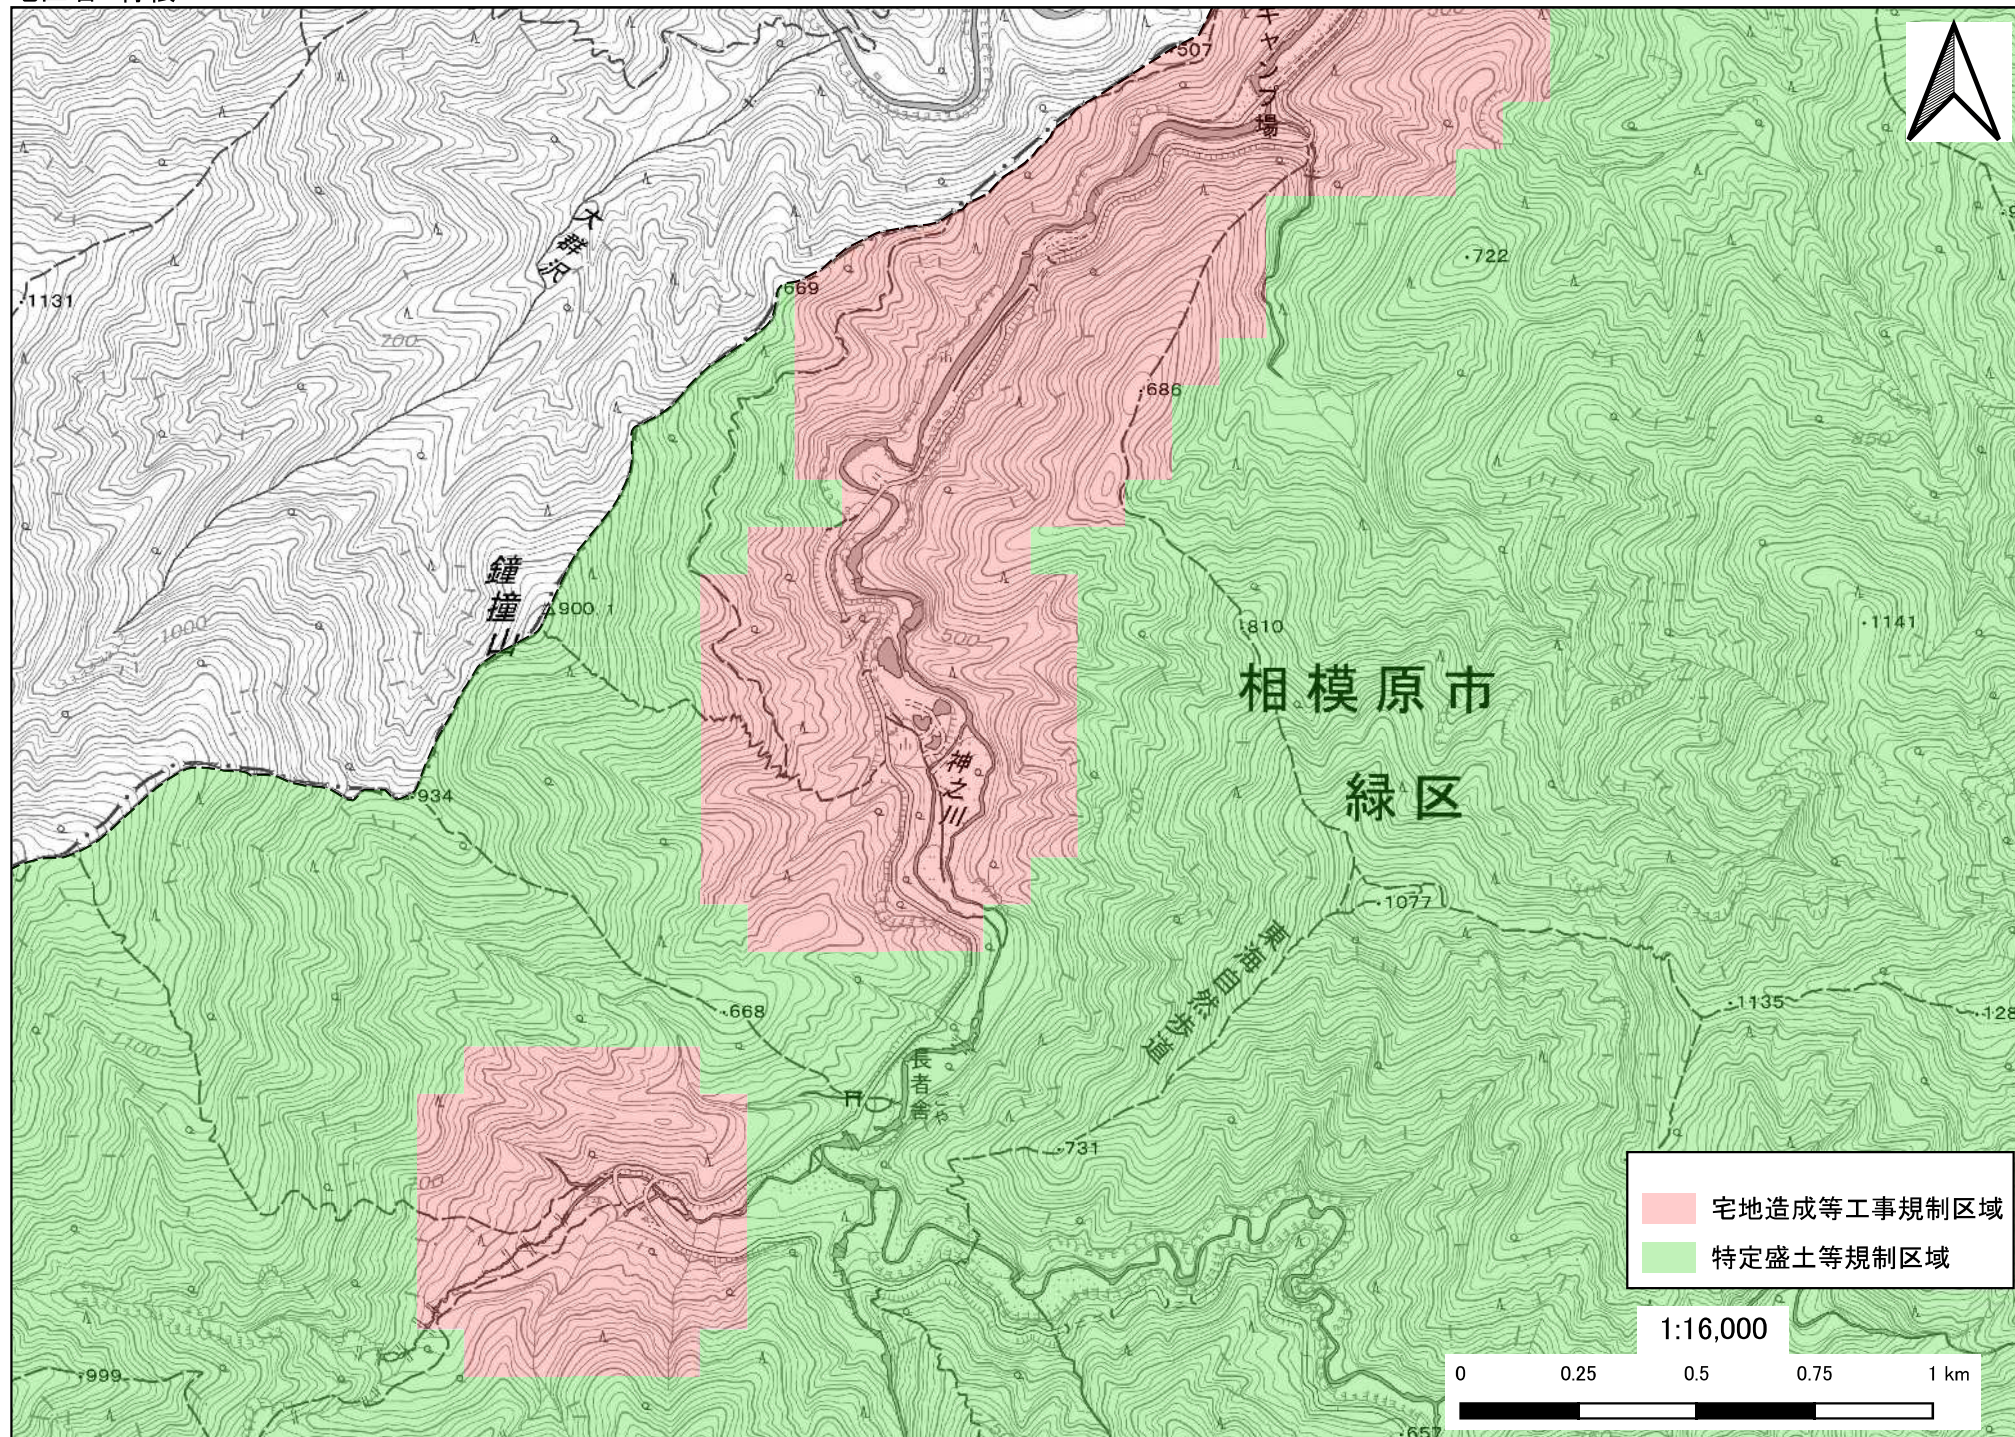

相模原市詳細割付図

凡例

- 宅地造成等工事規制区域 (Red)
- 特定盛土等規制区域 (Green)

1:90,000
0 1 2 3 4 5 km

「測量法に基づく国土地理院長(複製)R6JHf145」

宅地造成等工事規制区域
 特定盛土等規制区域

1:16,000