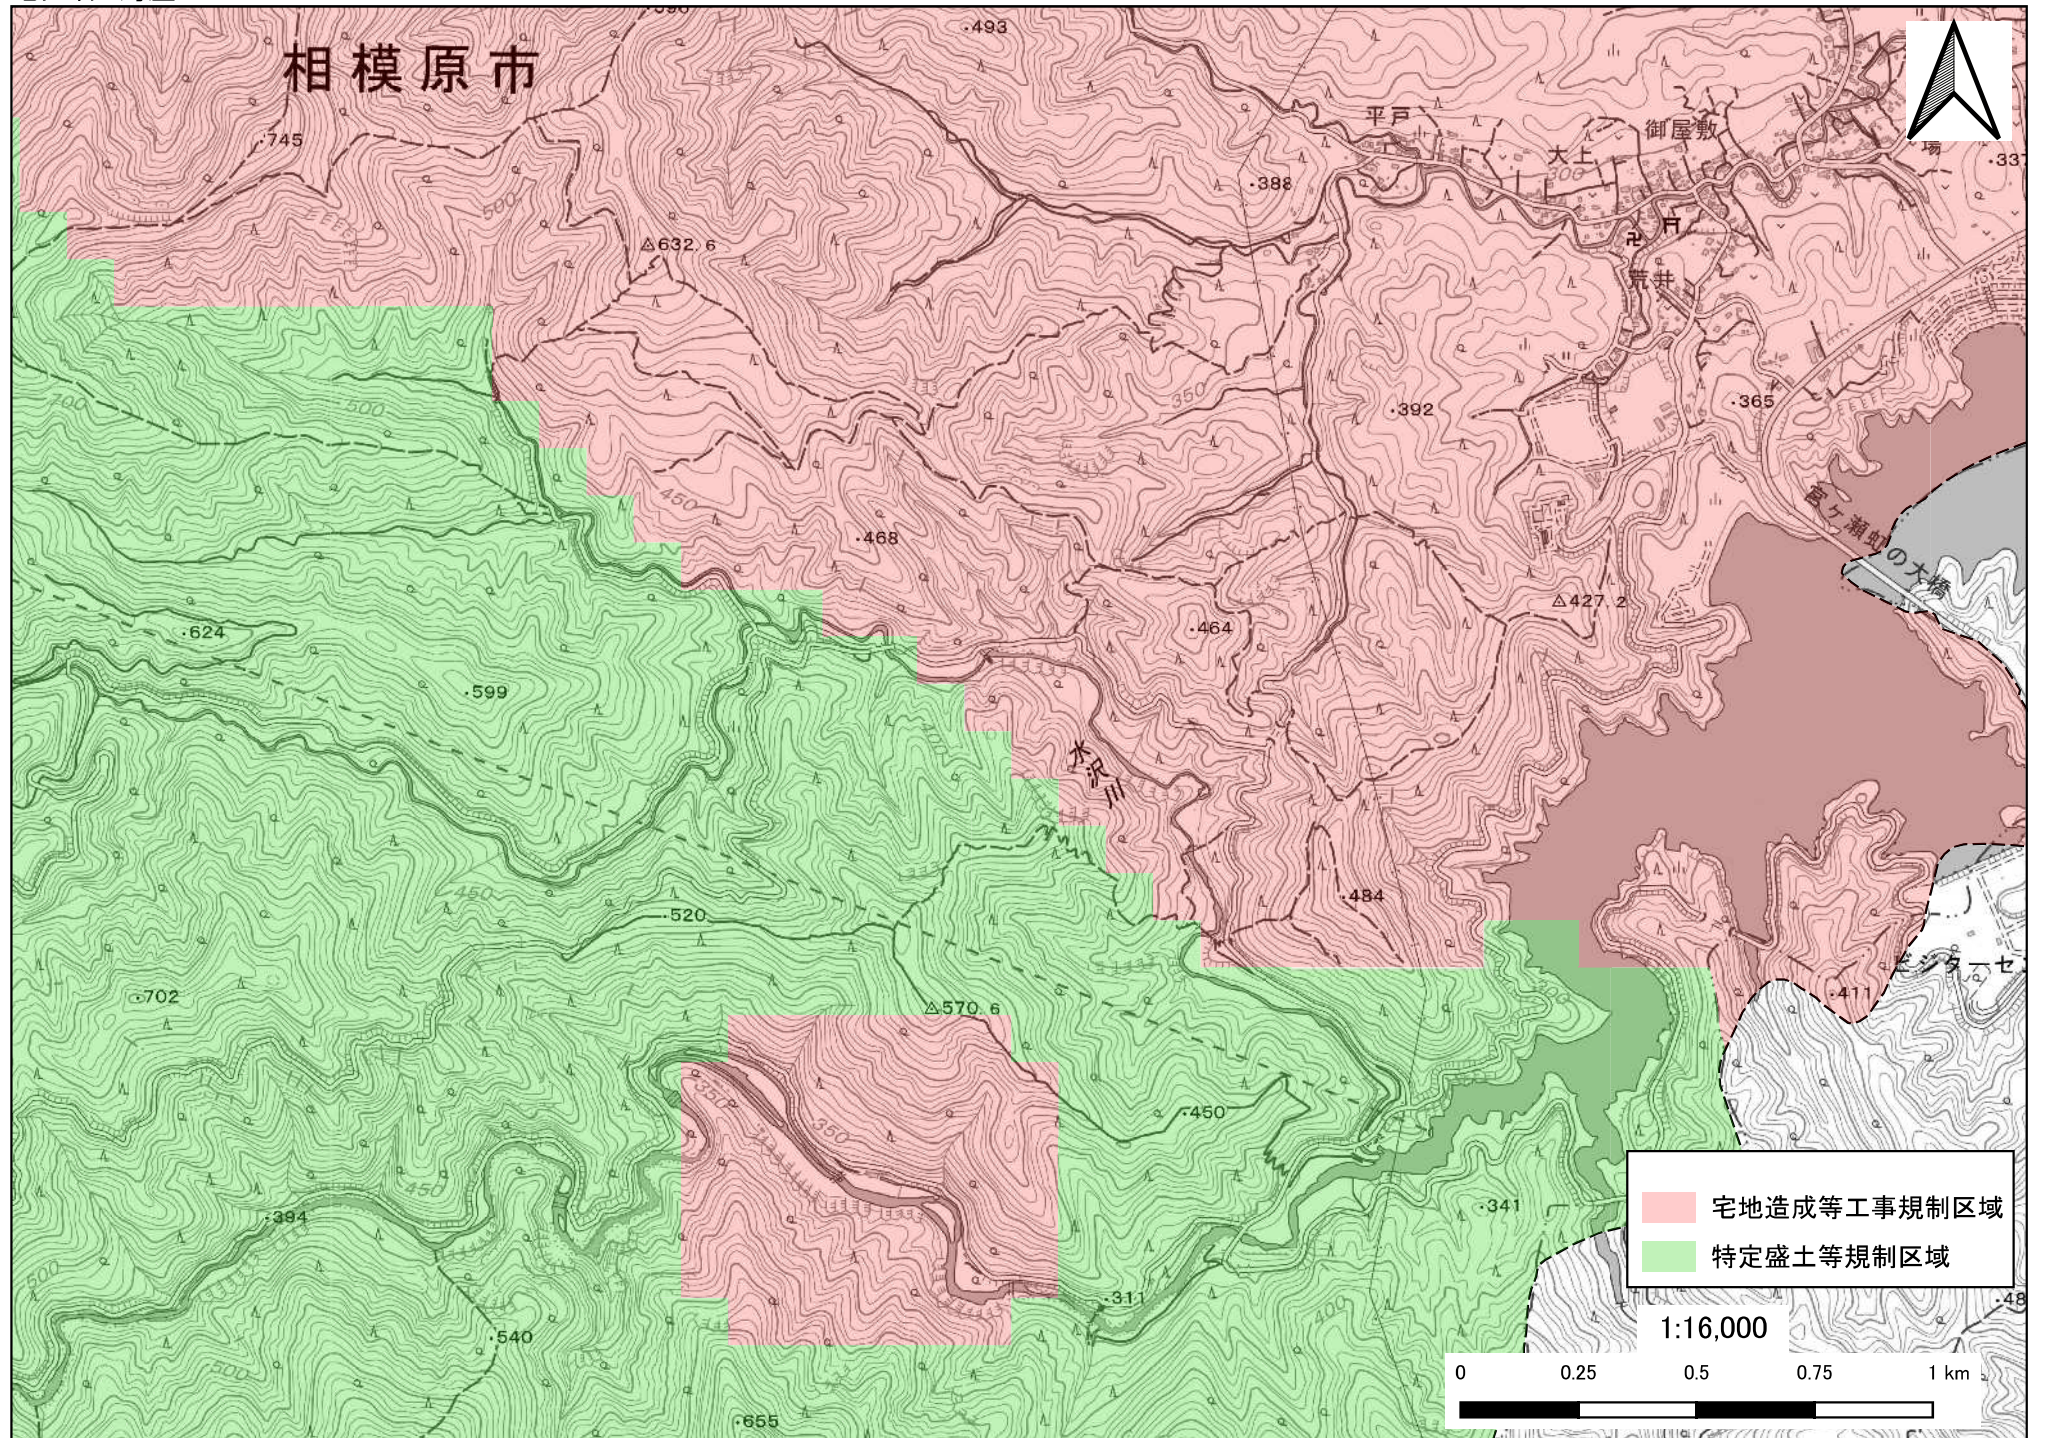

相模原市詳細割付図

凡例

- 宅地造成等工事規制区域 (Red)
- 特定盛土等規制区域 (Green)

1:90,000
0 1 2 3 4 5 km

「測量法に基づく国土地理院長(複製)R6JHf145」

宅地造成等工事規制区域
 特定盛土等規制区域

1:16,000