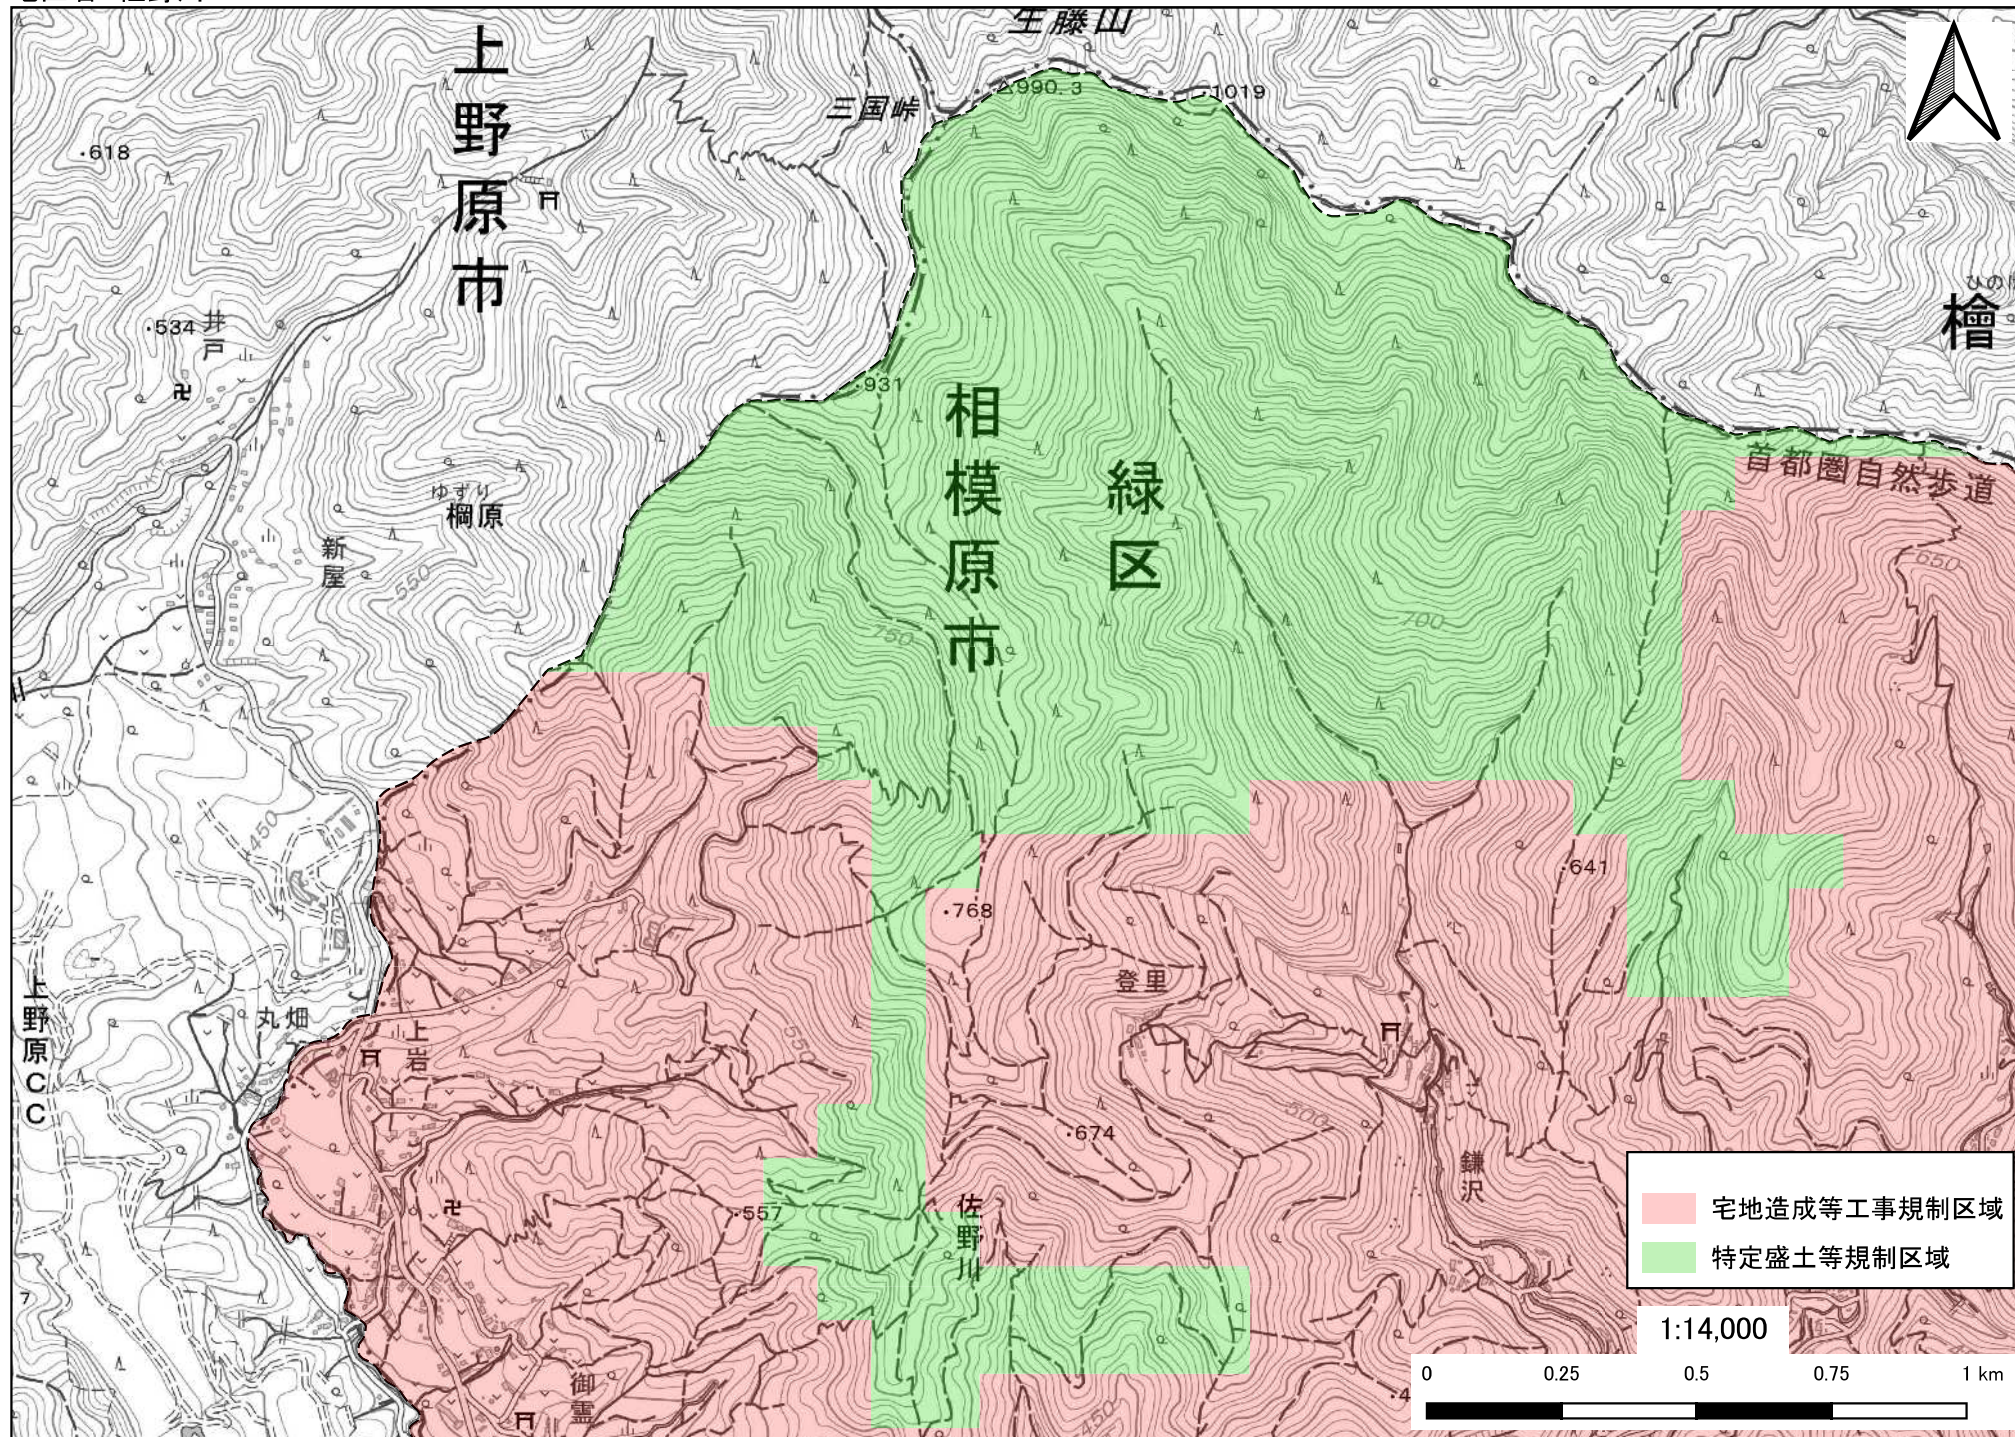

相模原市詳細割付図

凡例

- 宅地造成等工事規制区域 (Red)
- 特定盛土等規制区域 (Green)

1:90,000
0 1 2 3 4 5 km

「測量法に基づく国土地理院長(複製)R6JHf145」

宅地造成等工事規制区域
 特定盛土等規制区域

1:16,000