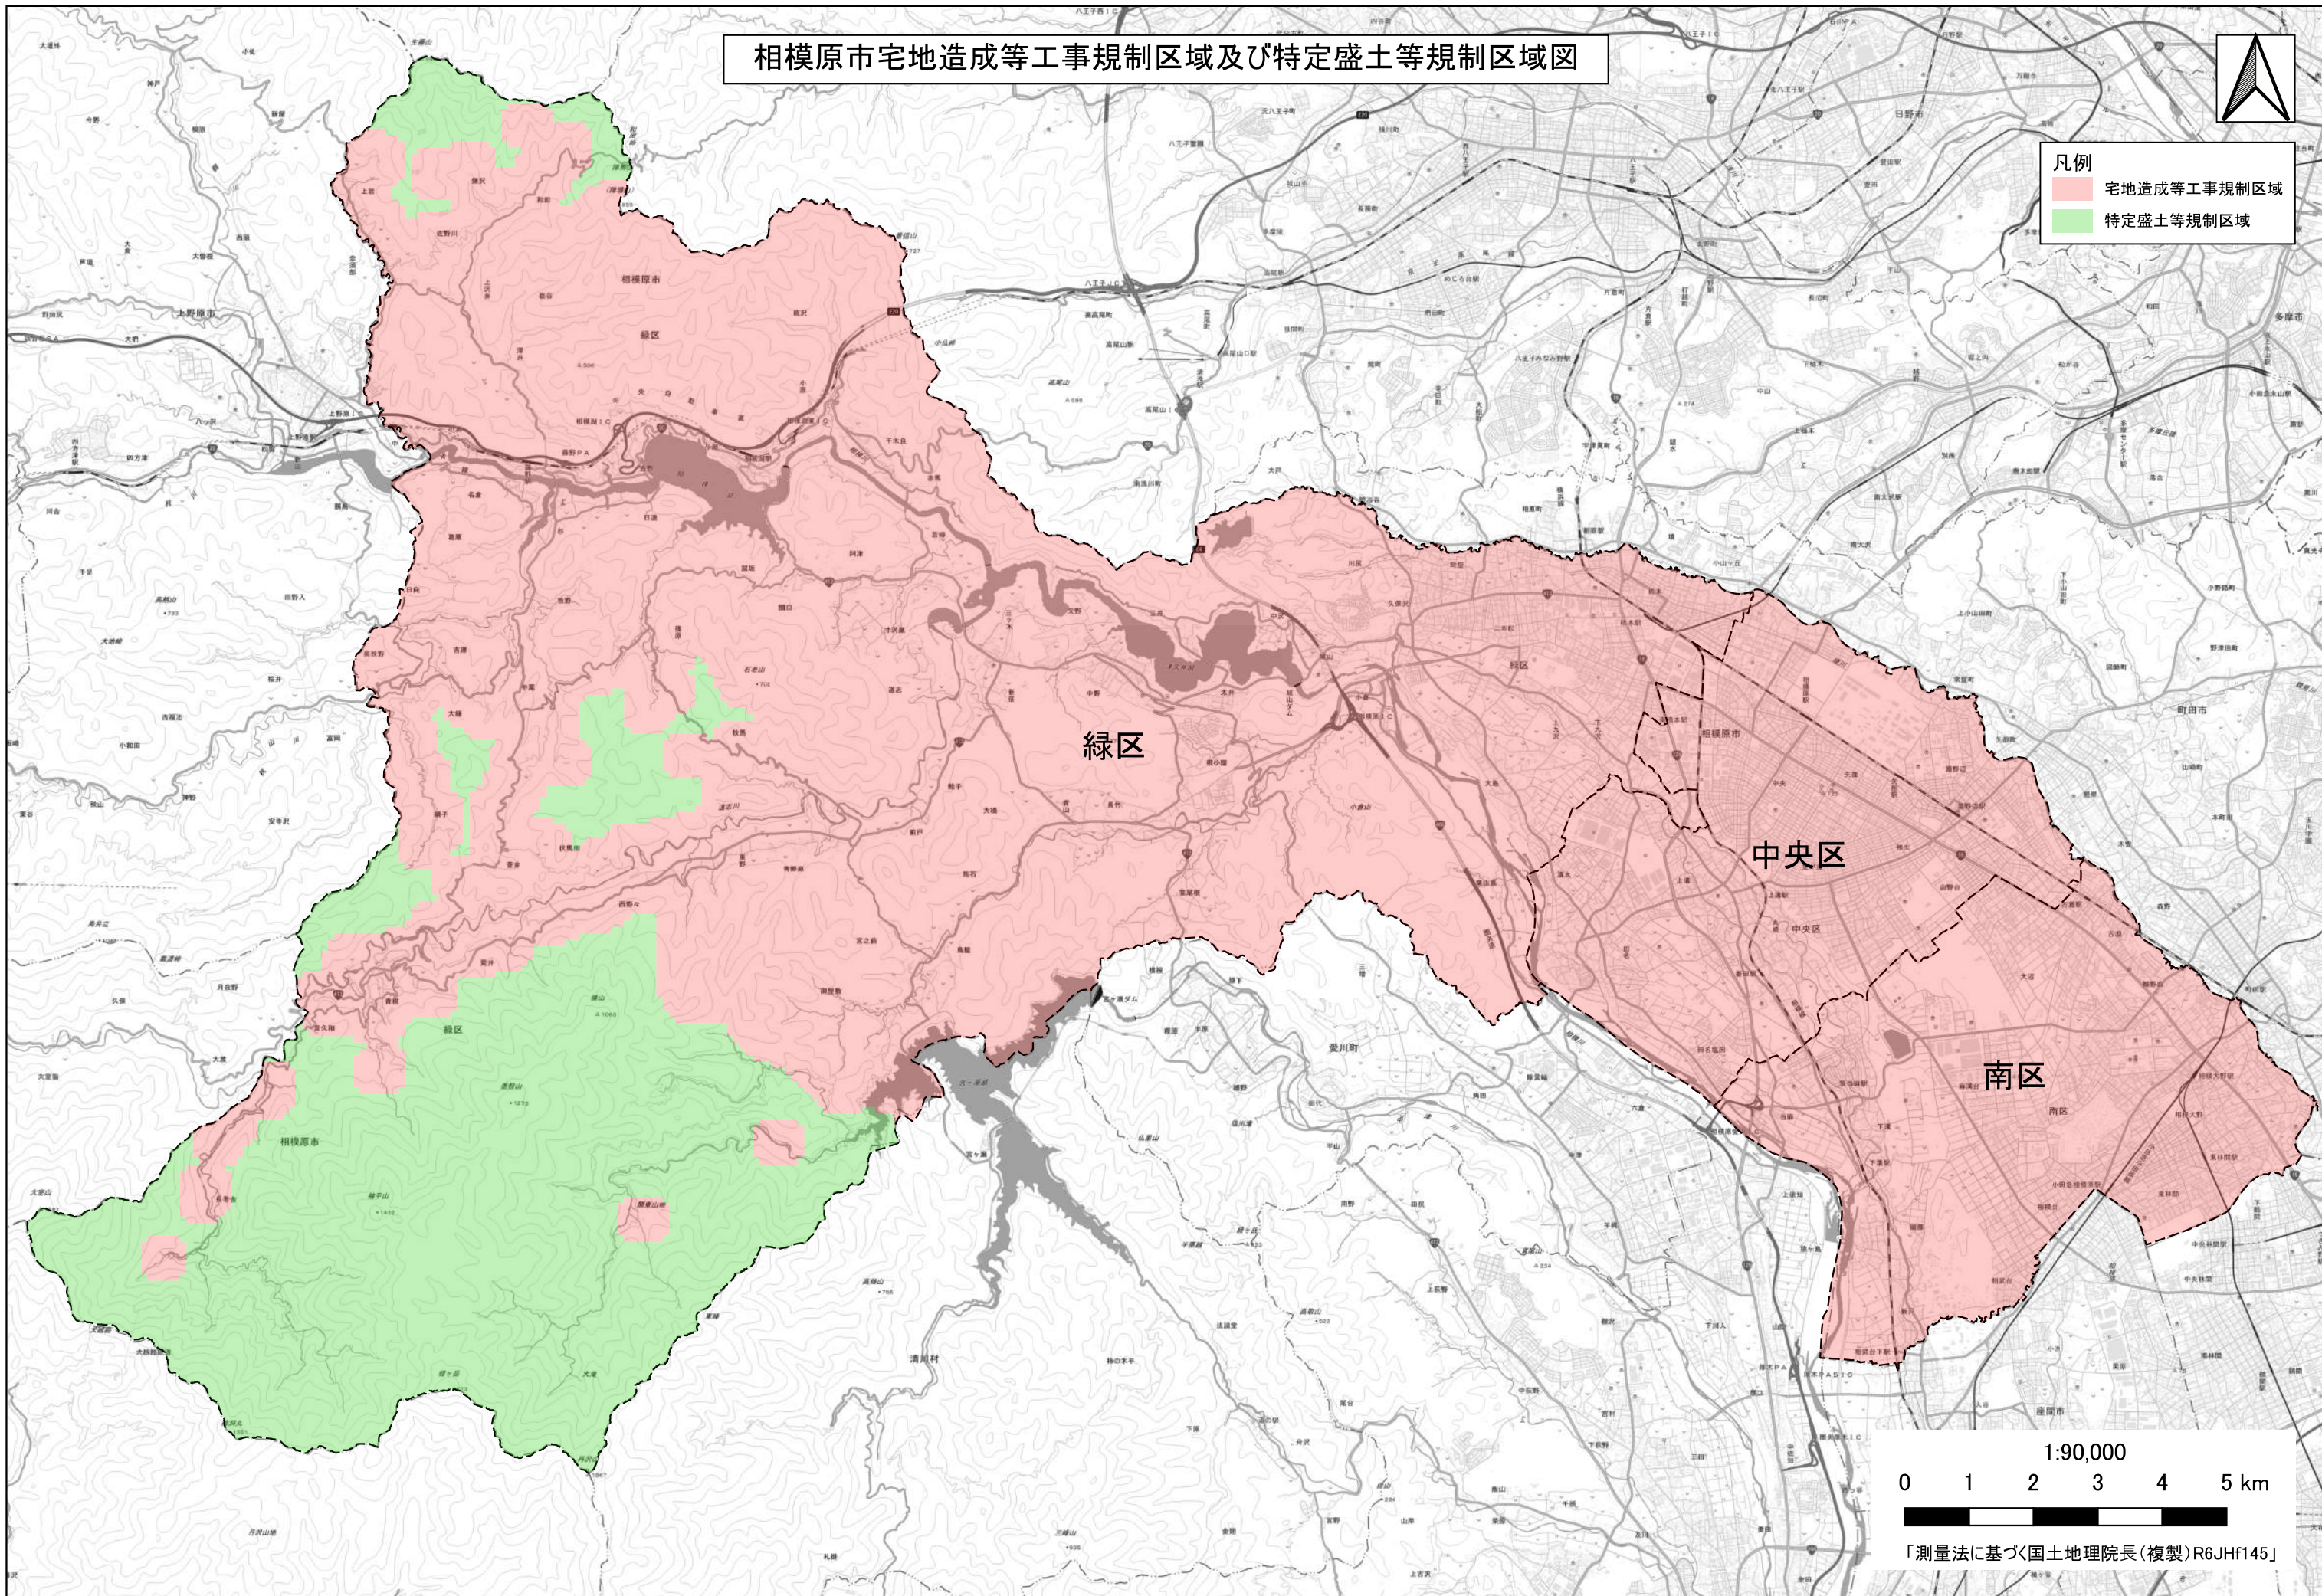

相模原市宅地造成等工事規制区域及び特定盛土等規制区域図

- 凡例
- 宅地造成等工事規制区域
 - 特定盛土等規制区域

1:90,000
0 1 2 3 4 5 km

「測量法に基づく国土地理院長(複製)R6JHf145」