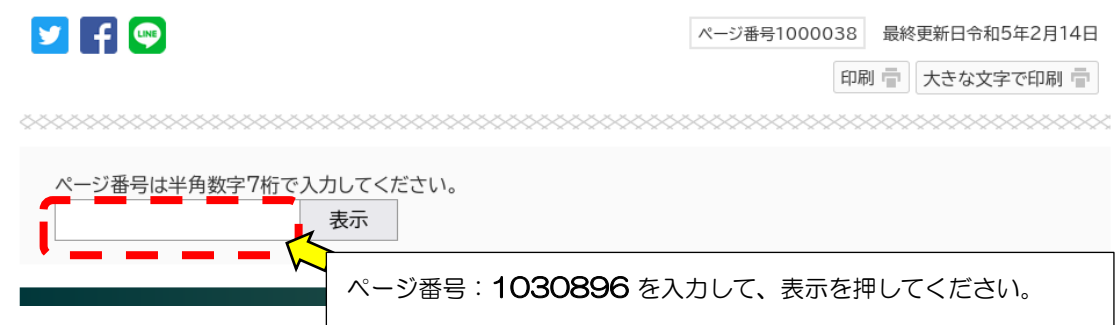

令和6年度集団指導の視聴方法

動画の視聴方法

- ①相模原市ホームページから「ページ番号検索」のタブを選択し、1030896 を入力して「表示」をクリック

<https://www.city.sagamihara.kanagawa.jp/>