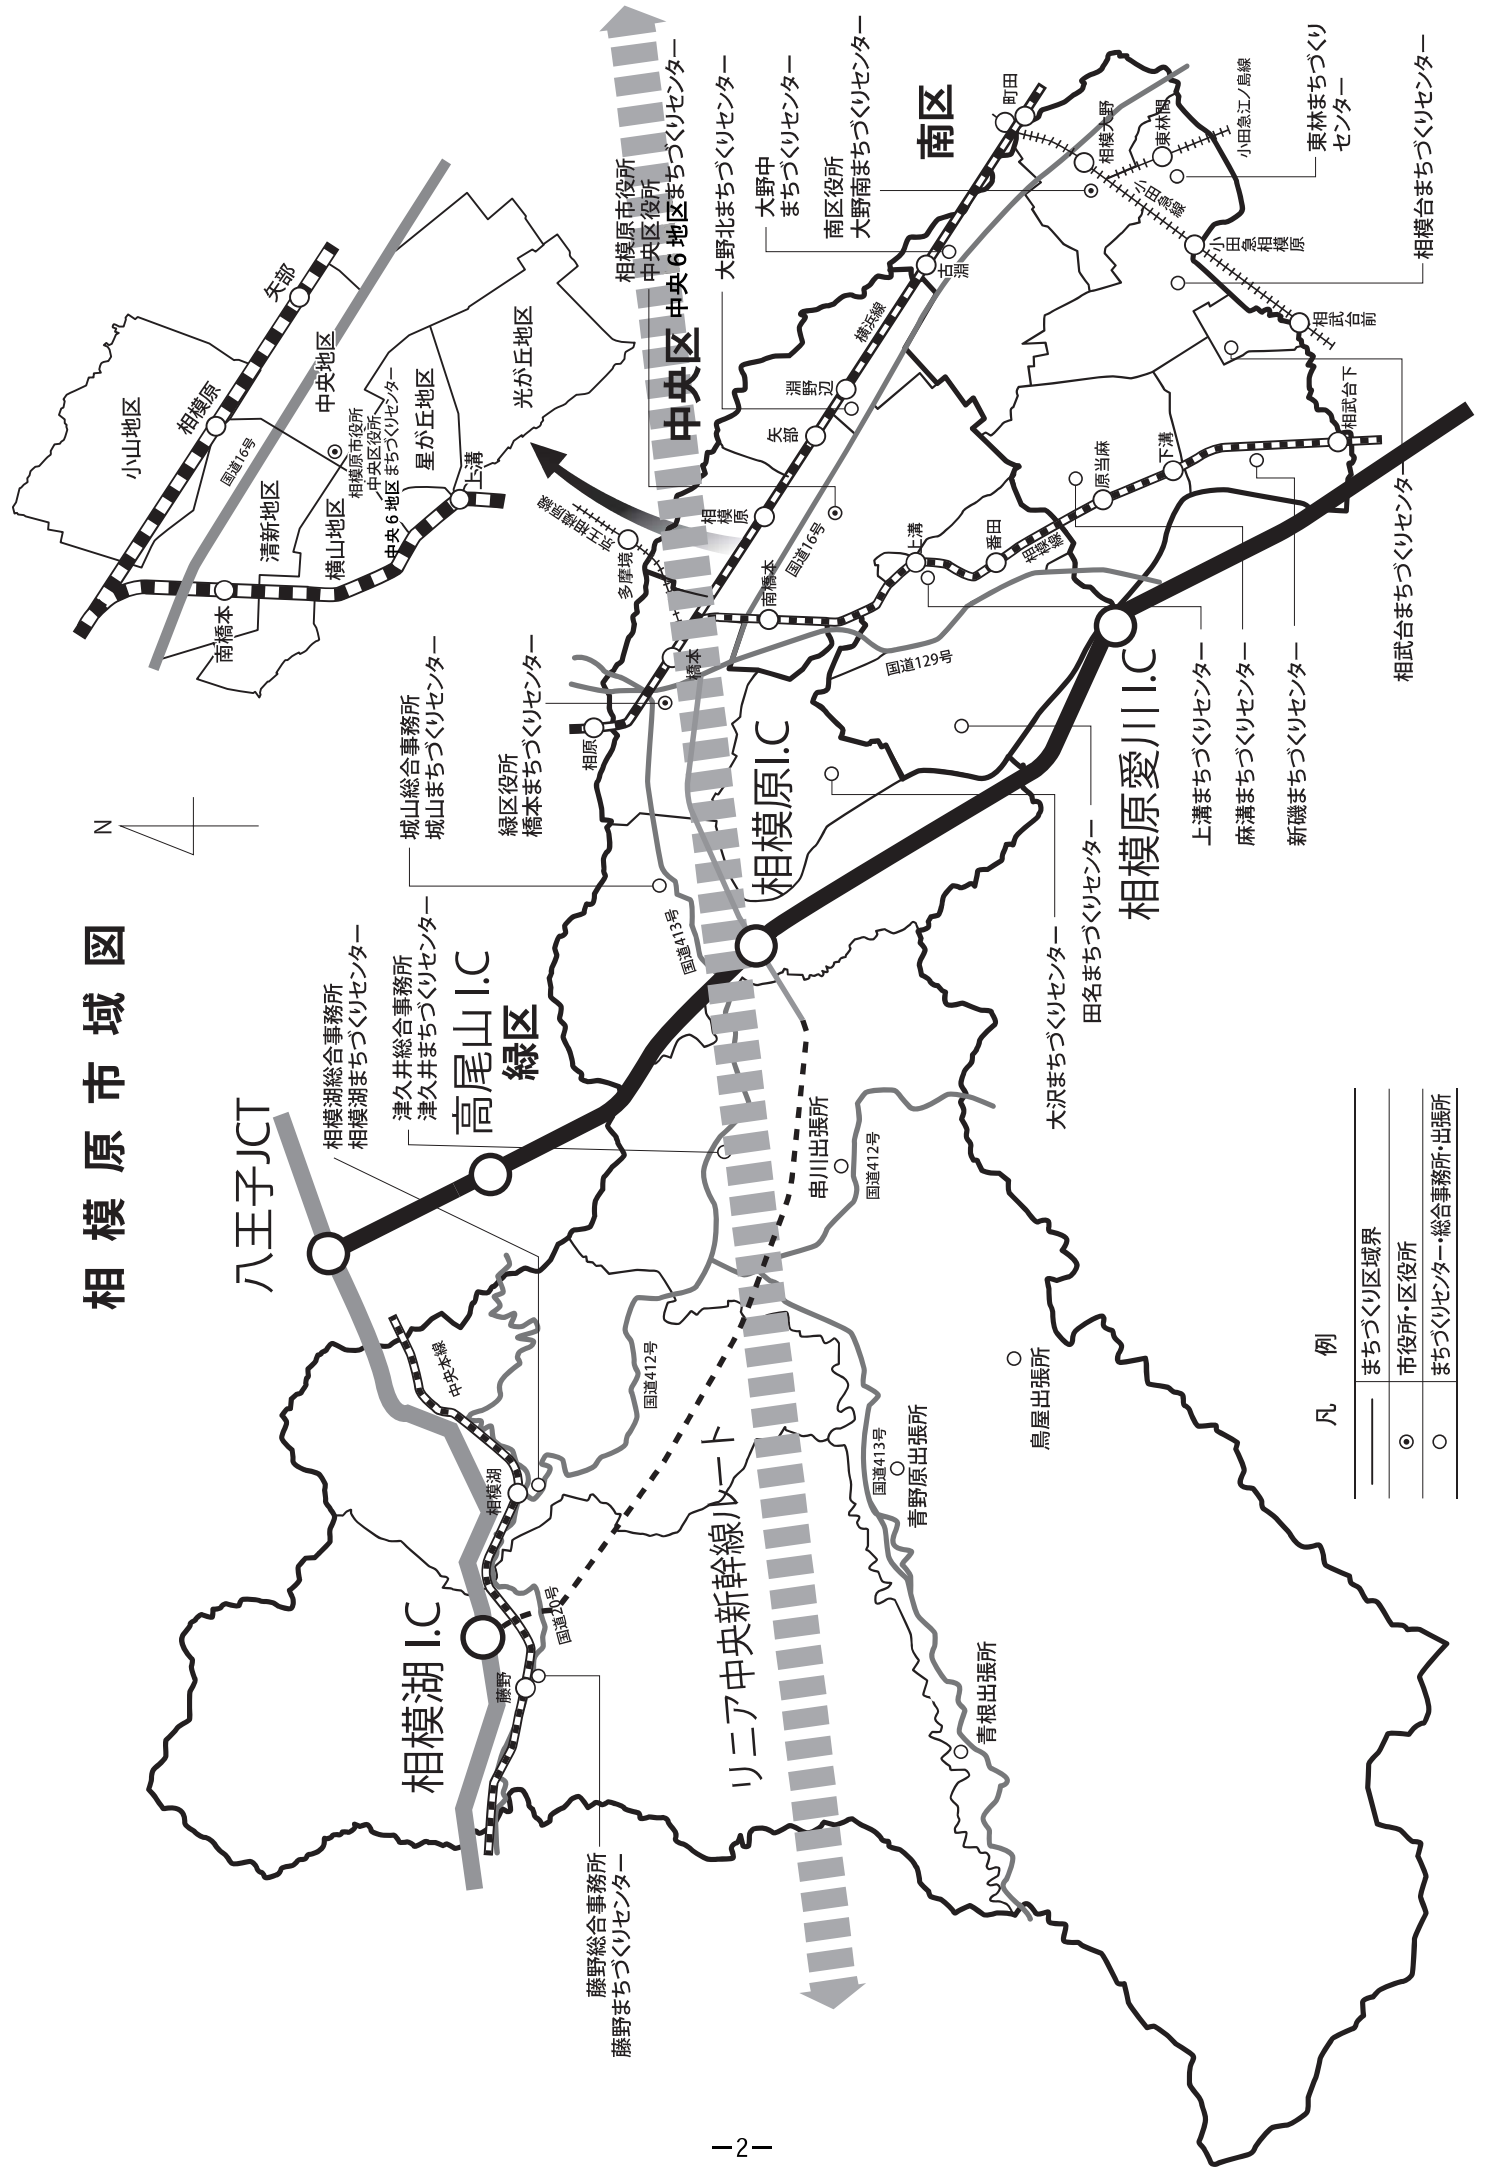

相模原市域図

凡例

——	まちづくり区域界
○	市役所・区役所
○	まちづくりセンター・総合事務所・出張所