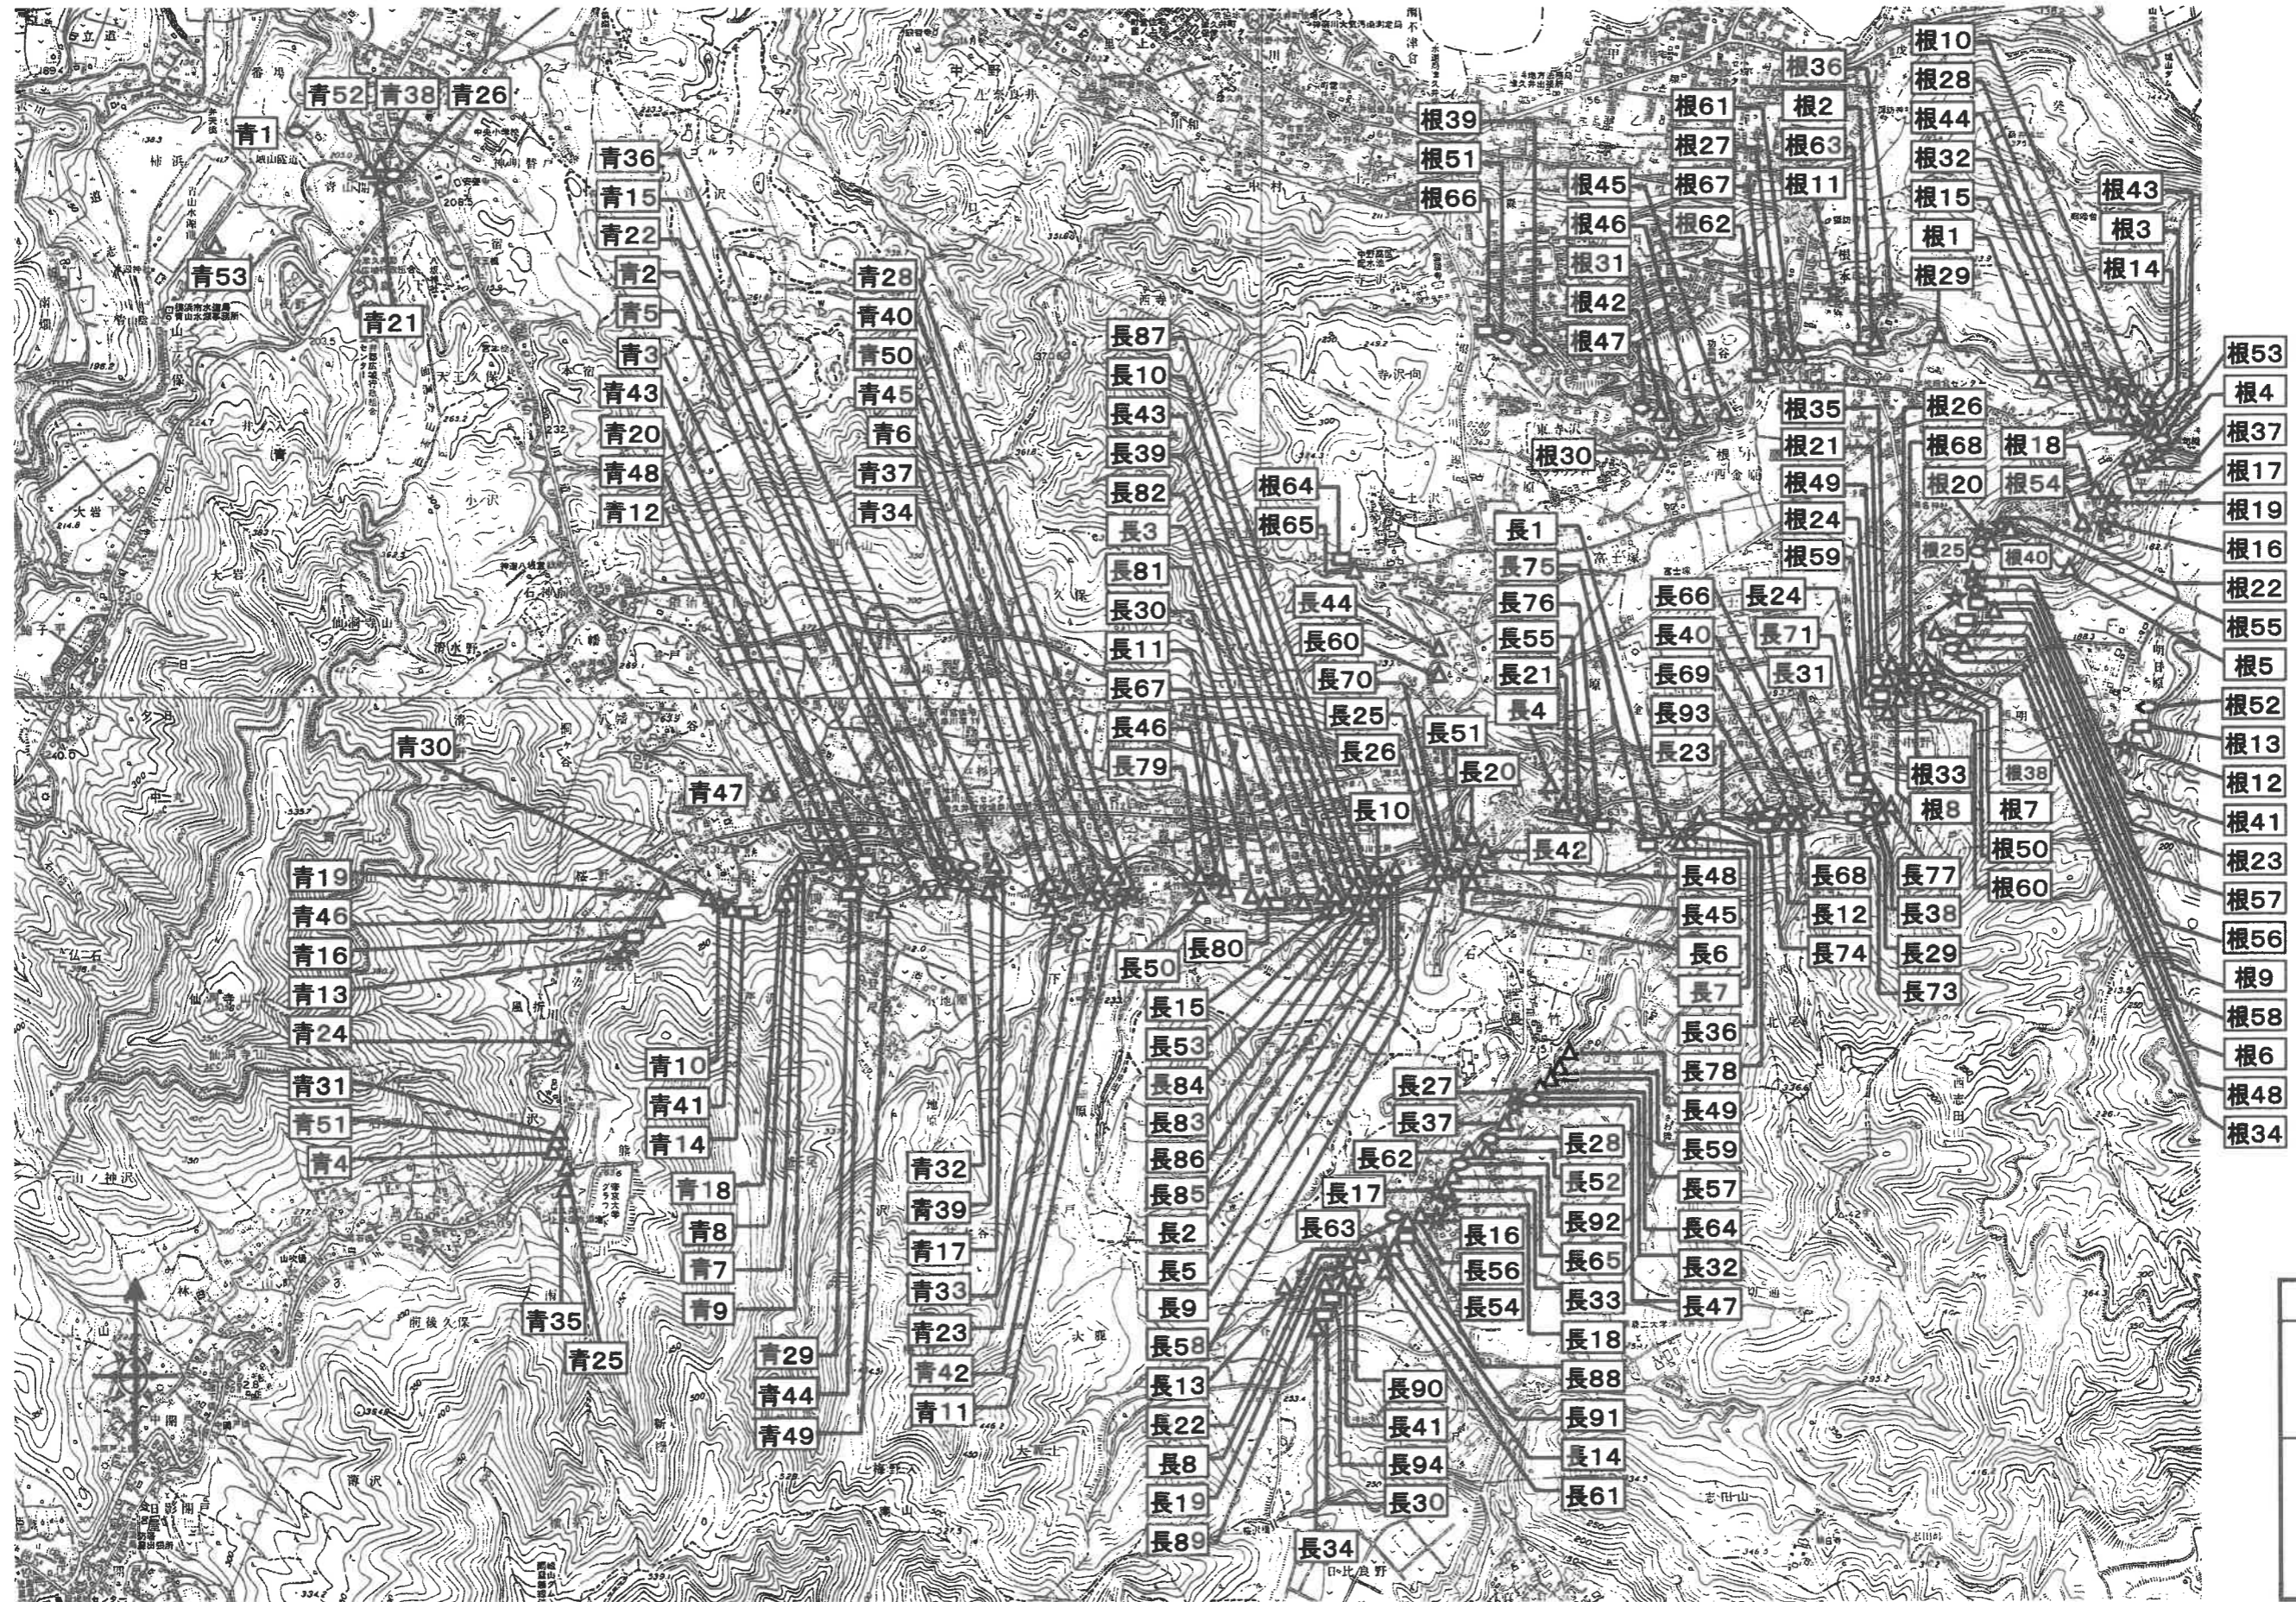

串川地区水車分布図

凡例	
青	青山
長	長竹
根	根小屋
△	営業用
○	自家用
□	共同用
☆	不明