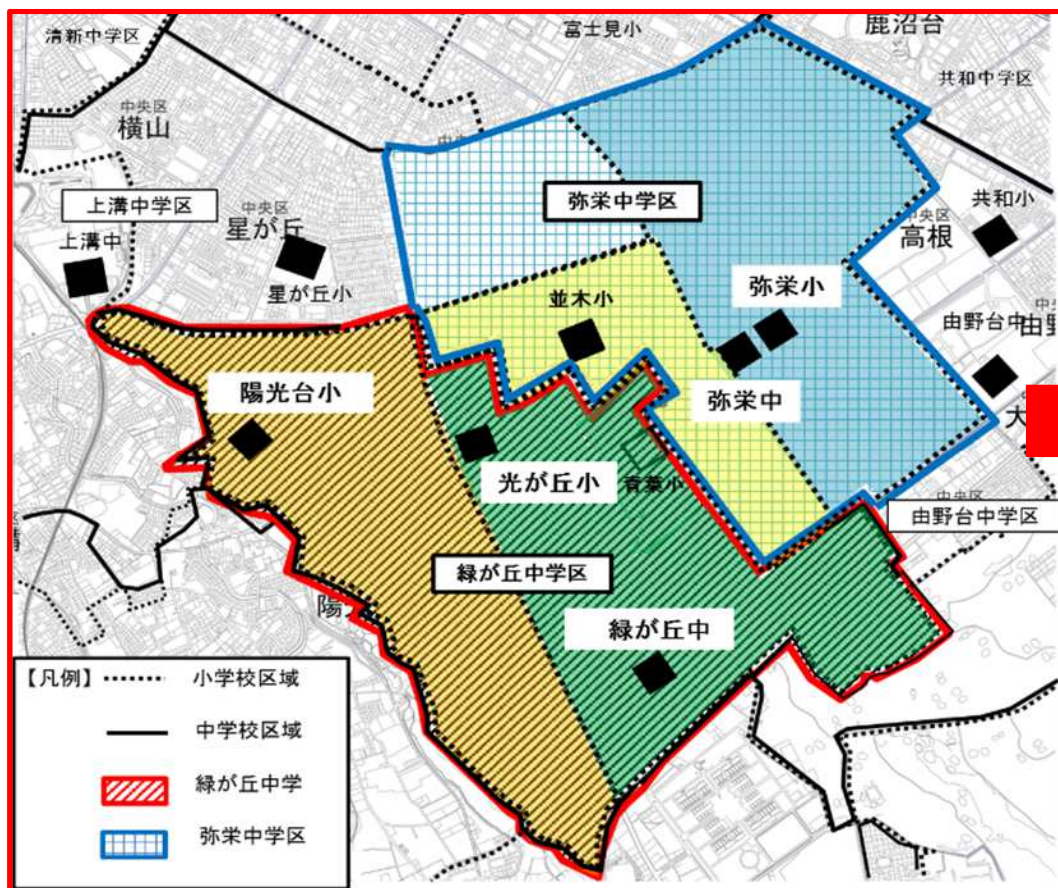

第2段階 並木小学校の学校再編

【令和7年4月（青葉小再編後）の通学区域】

【令和9年4月（並木小再編後）の通学区域】