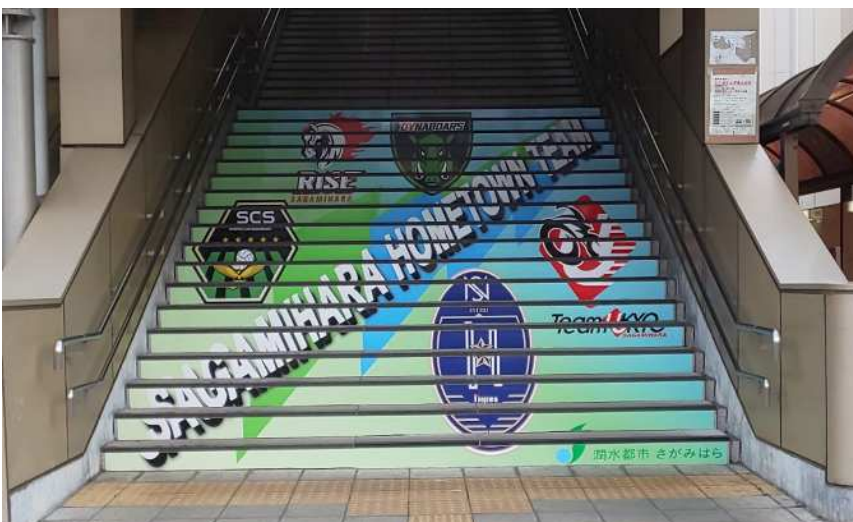

淵野辺駅南口の階段が相模原市ホームタウンチーム仕様になりました

相模原市ホームタウンチームを応援するため、各チームのエンブレムや相模原市マスコットキャラクターさがみん等で淵野辺駅南口階段をラッピングしました。大型シートで装飾された巨大ラッピングは大迫力です！駅をご利用の際は、是非ご覧ください。

1 場所

淵野辺駅南口 階段

2 現地写真

問い合わせ先
市民局スポーツ推進課
電話 042-769-9245 (直通)