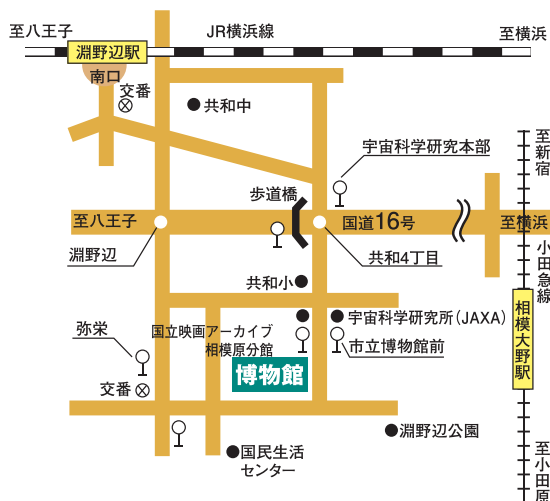

### 作画実演！館野鴻の手もとを観察せよ

4月10日(日)

第1ステージ 11時～

第2ステージ 13時～

会場：大会議室

定員：各回30名(事前申し込み制・抽選)

### 土壌動物観察会

5月22日(日) 13時30分～16時

会場：実習実験室、博物館周辺の野外

講師：館野鴻さん、吉田譲さん

定員：20名(事前申し込み制・抽選)

## 館野 鴻 (たてのひろし) プロフィール

1968年横浜市に生まれる。故・熊田千佳慕に師事。演劇、音楽活動などを経て環境コンサルタントの生物調査員となり、広く国内の野生生物に触れる。その傍ら景観図や図鑑の生物画、解剖図などを手掛けるようになり、2005年から絵本の制作を始める。『つちはみょう』(偕成社)で小学館児童出版文化賞受賞。おもな絵本・著書に『してむし』『ぎふちよう』(偕成社)『あまがえるのかくれんぼ』(かわしまはるこ 絵、世界文化社)、『宮沢賢治の鳥』(国松俊英文、岩崎書店)など多数。

## 交通のご案内

- 淵野辺駅南口から
  - 徒歩20分
  - バス青葉循環博物館廻り(淵37系統) 「市立博物館前」下車すぐ
  - バス青葉循環共和廻り(淵36系統) 「市立博物館前」下車すぐ
- 相模大野駅北口から
  - バス相模原駅南口行き(相02系統) 「宇宙科学研究本部」下車5分
- 相模原駅南口から
  - バス相模大野駅北口行き(相02系統) 「宇宙科学研究本部」下車5分
- 上溝駅から
  - バス淵野辺駅南口行き(淵52・53・59系統) 「弥栄」下車8分
- お車でお越しの場合
  - 無料駐車場95台