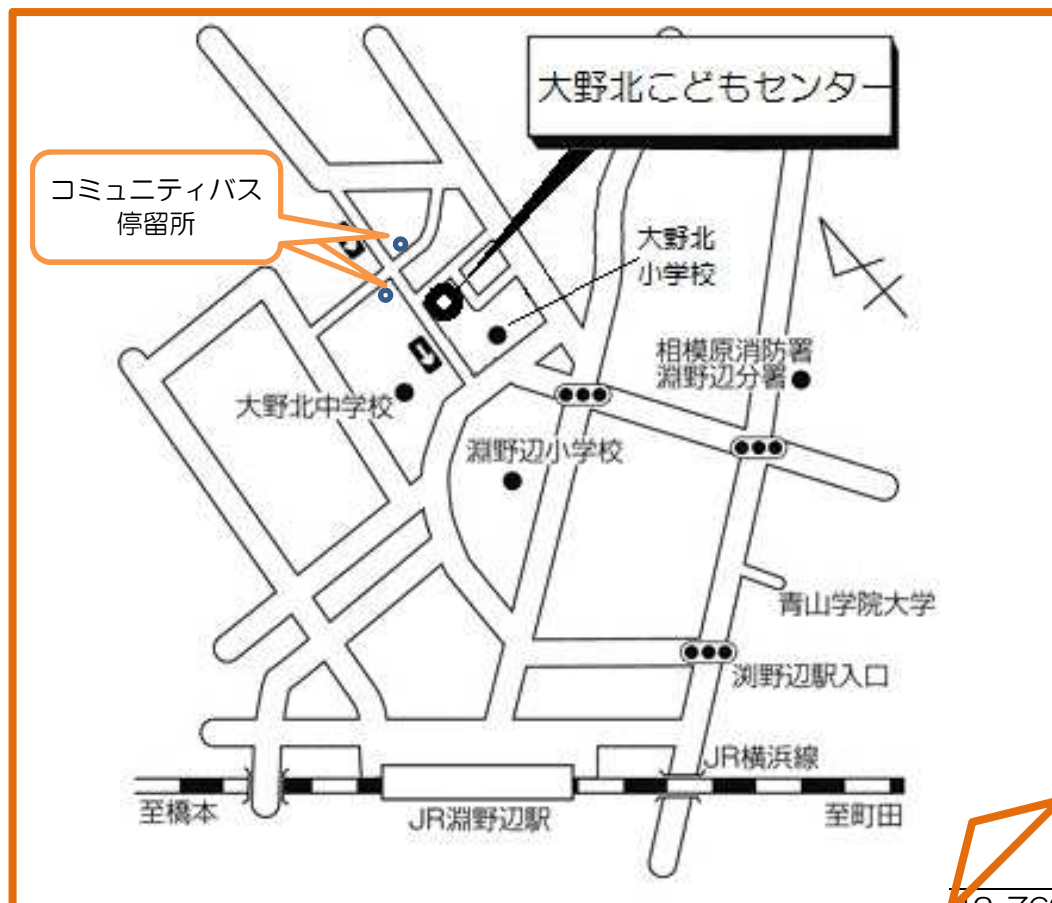

*日程は変更になる場合があります。事前にこどもセンターにお問い合わせください。

大野北こどもセンター

☆施設のご案内☆

はなたん

相模原市子育て応援
イメージキャラクター

住所：相模原市中央区淵野辺 2-34-2

電話：042-752-6339

時間：午前9時～午後5時

休館日：毎月第3日曜日、年末年始

こどもセンターは0歳から18歳までの子どもたちが「つどう場・あそび場・まなぶ場」です。遊戯室、集会室、幼児室、図書室などがあり、幼児室には乳幼児のための遊具が備えてあります。また、施設には授乳コーナーを設置しています。

開設時間中はいつでも自由にご利用いただけます。ぜひ遊びにいらしてください。

★こどもセンターの乳幼児向け事業については、こちらの市ホームページをご確認ください

https://www.city.sagamihara.kanagawa.jp/kurashi/shisetsu/child/kodomo_center/1019891.html

大野北こどもセンター案内図

*駐車場はありません。徒歩、自転車、公共交通機関をご利用下さい。

*大野北地区コミュニティバス「◎大野北こどもセンター入口」停留所が便利です。

042-769-9227)