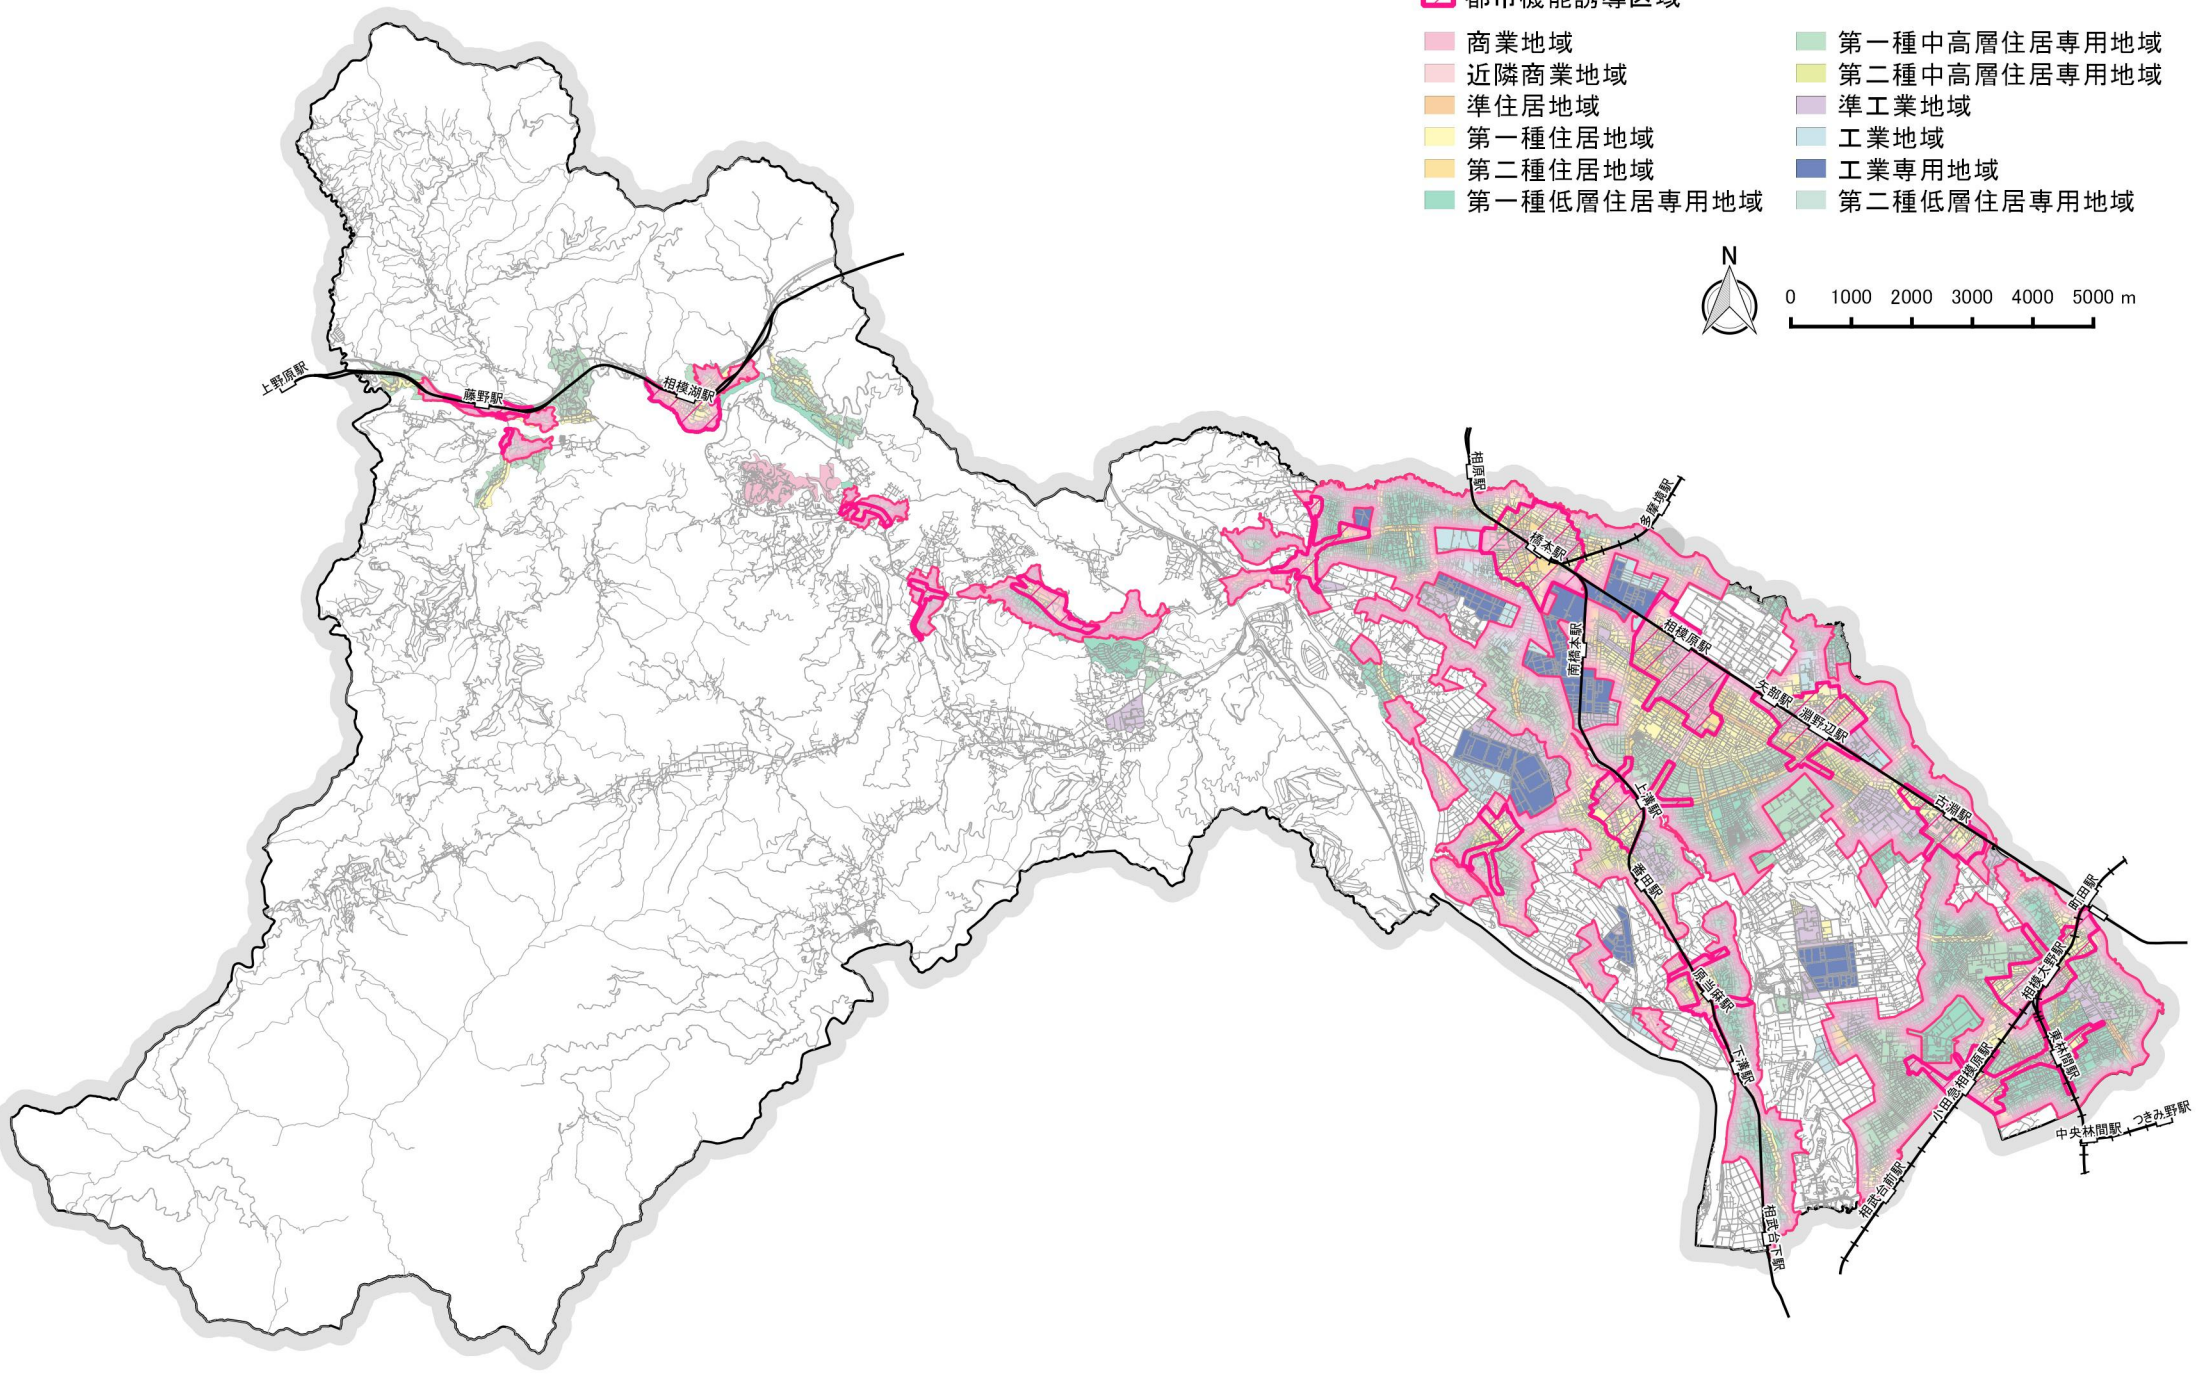

■ 居住誘導区域 ※図中の居住誘導区域に災害ハザードは含まれていません
■ 都市機能誘導区域

- | | |
|--|--|
| <ul style="list-style-type: none"> ■ 商業地域 ■ 近隣商業地域 ■ 準住居地域 ■ 第一種住居地域 ■ 第二種住居地域 ■ 第一種低層住居専用地域 | <ul style="list-style-type: none"> ■ 第一種中高層住居専用地域 ■ 第二種中高層住居専用地域 ■ 準工業地域 ■ 工業地域 ■ 工業専用地域 ■ 第二種低層住居専用地域 |
|--|--|

上野原駅

藤野駅

祖穂湖駅

祖穂原駅

多摩川駅

藤本駅

前穂本駅

祖穂原駅

本新駅

湖野辺駅

古淵駅

新田駅

祖穂大里駅

原田駅

中央林間駅

湯み野駅

祖穂大里

原田

中央林間

湯み野