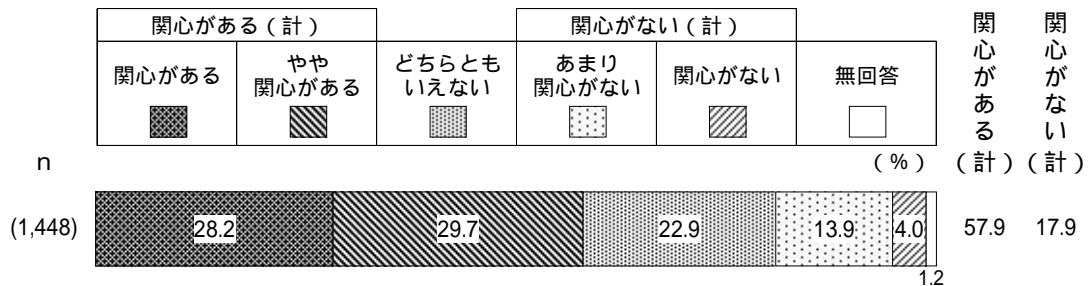

2 相模原市の景観について

(1) 相模原市の景観への関心度

問4 あなたは、相模原市の景観について関心がありますか。(は1つ)

相模原市の景観について関心があるかたずねたところ、「関心がある」(28.2%)と「やや関心がある」(29.7%)の2つを合わせた 関心がある(計) (57.9%)は6割近くとなっている。一方、「あまり関心がない」(13.9%)と「関心がない」(4.0%)の2つを合わせた 関心がない(計) (17.9%)は2割近くとなっている。

< 性別・性 / 年齢別・区別結果 >

性別でみると、 関心がある（計） は男性が女性より2.9ポイント高くなっている。

性 / 年齢別でみると、 関心がある（計） は男性の50～59歳と60～69歳で7割近くと高くなっている。一方、 関心がない（計） は男性30歳未満で4割半ばと高くなっている。

区別でみると、 関心がない（計） は中央区で約2割と高くなっている。