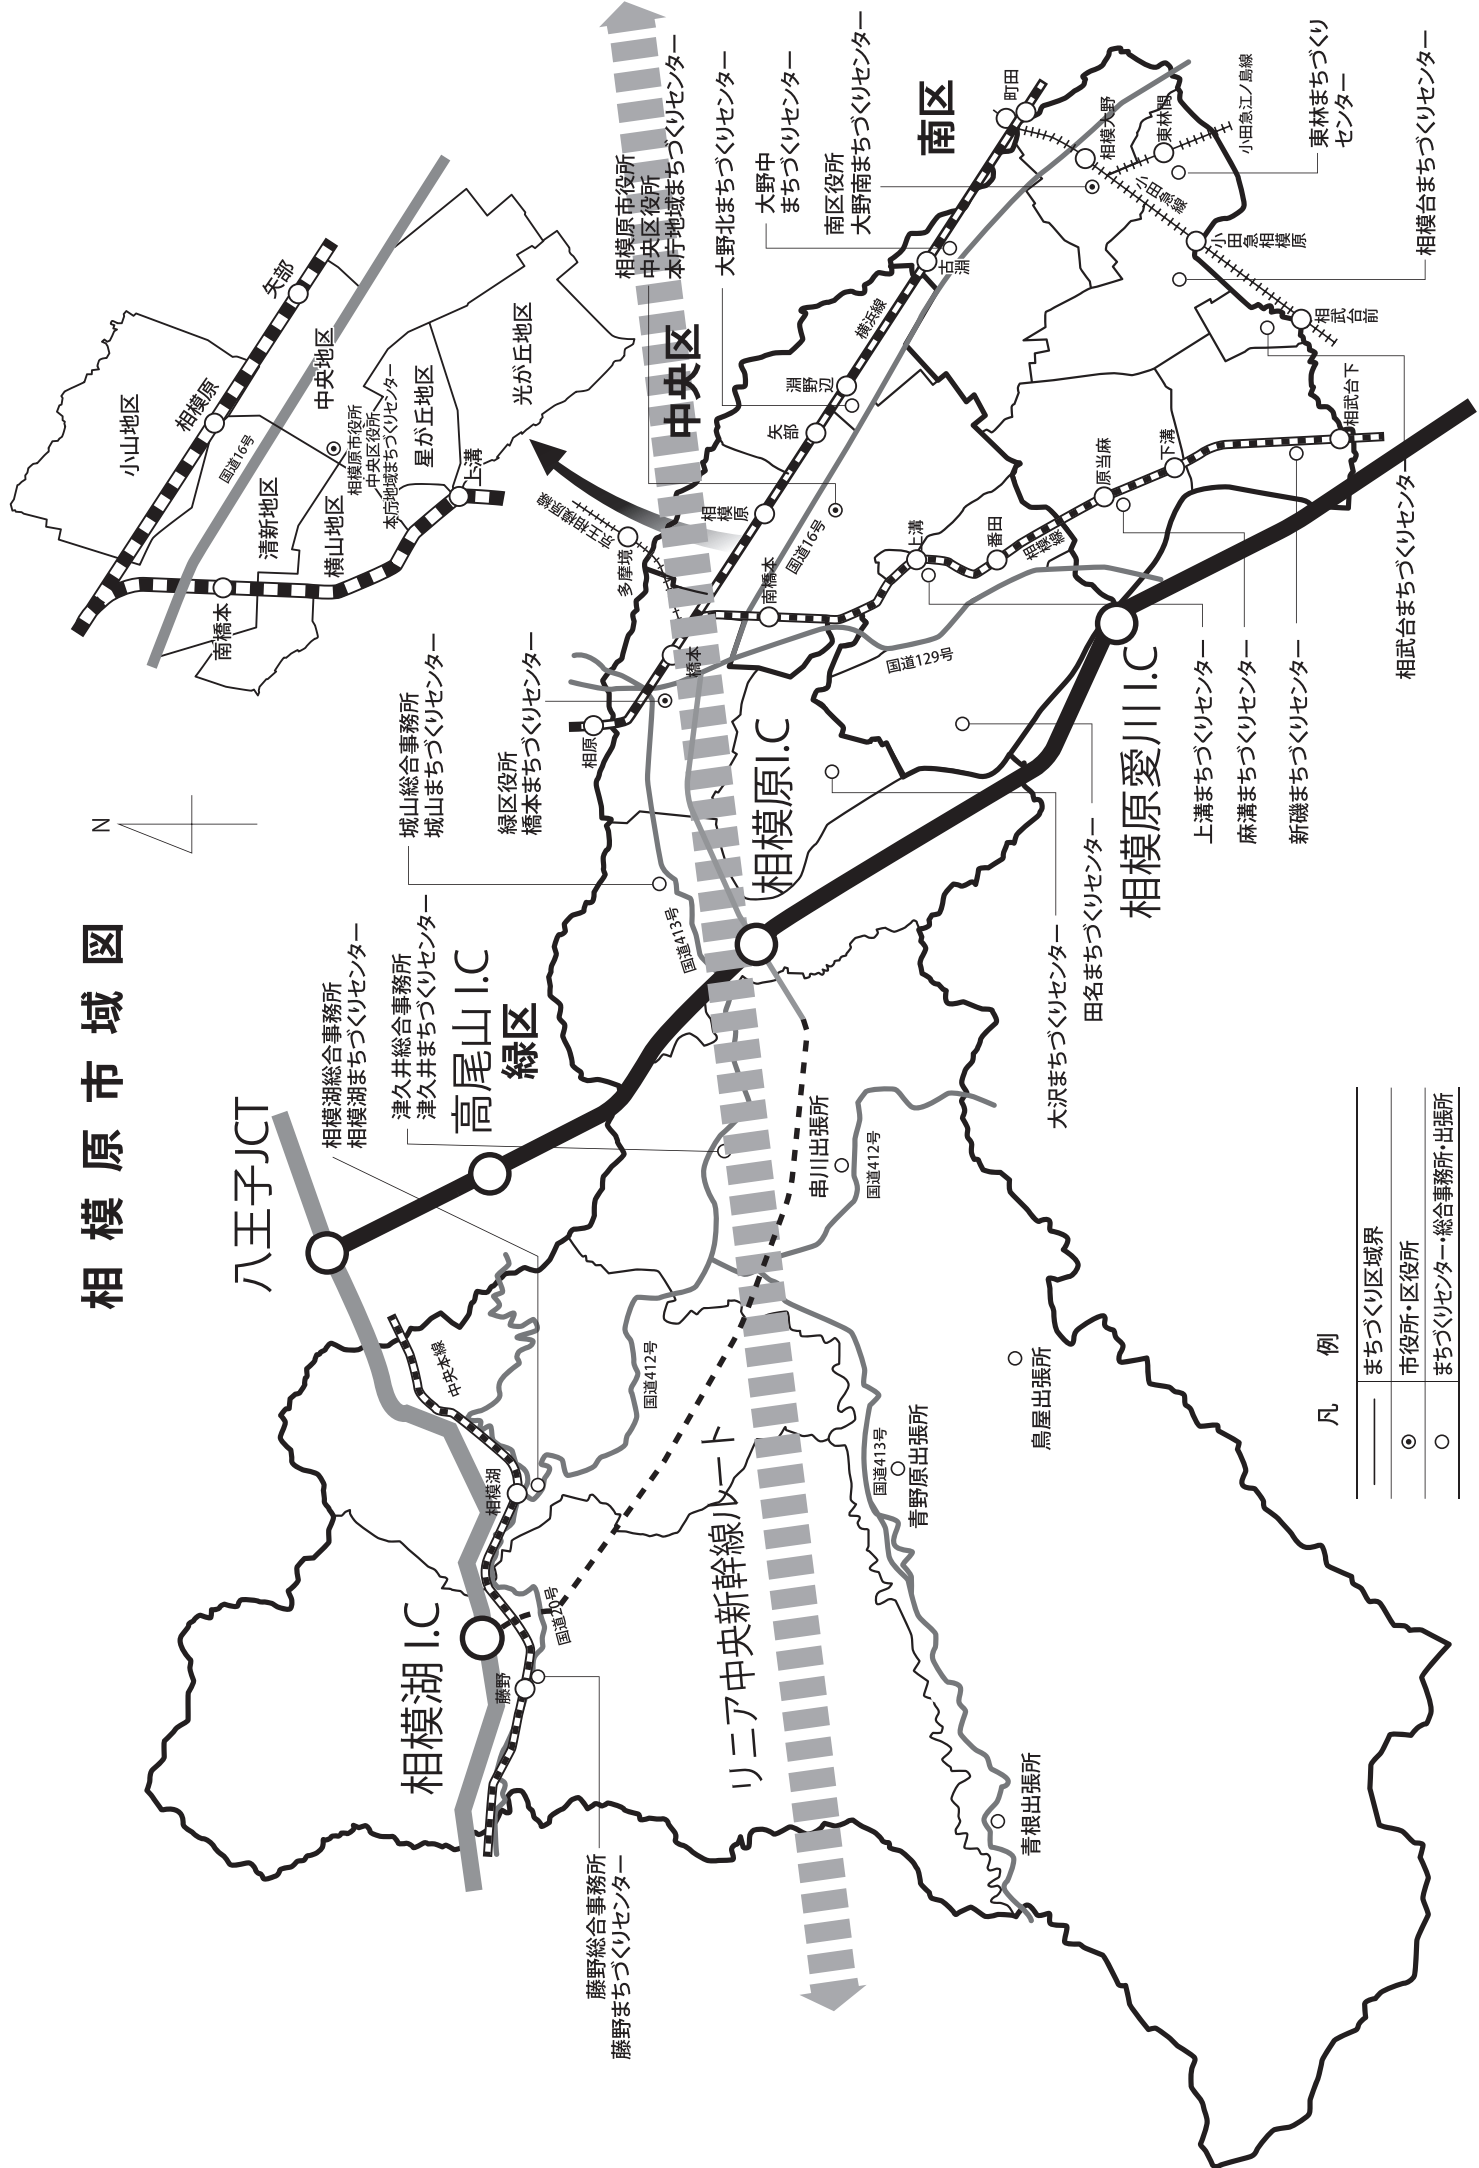

相模原市域図

凡例

——	まちづくり区域界
○	市役所・区役所
○	まちづくりセンター・総合事務所・出張所