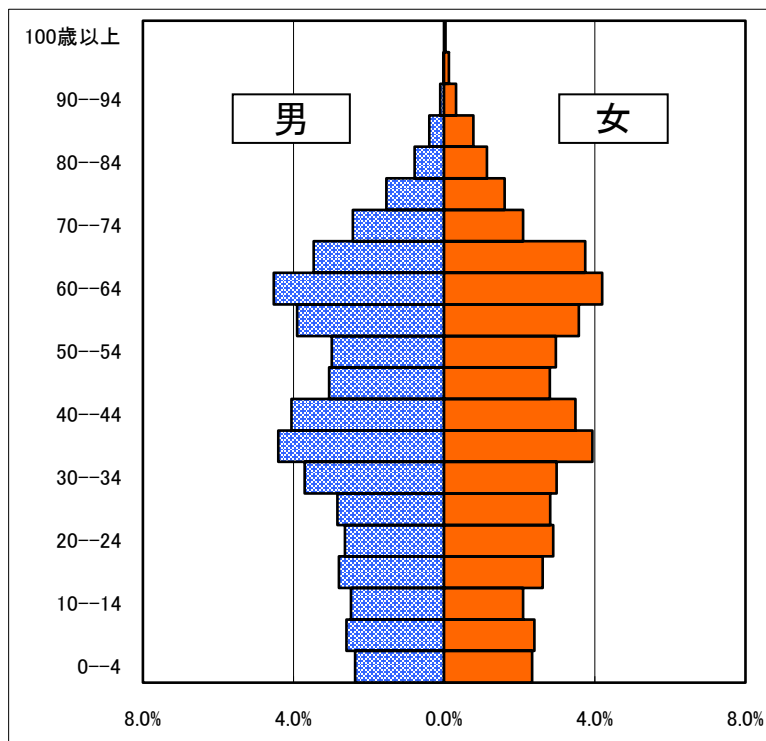

年齢別・男女別人口構成

平成23年4月1日住民基本台帳

[新 磯]

	総数	男	女
0--4	630	317	313
5--9	670	348	322
10--14	614	332	282
15--19	726	375	351
20--24	741	353	388
25--29	758	380	378
30--34	898	497	401
35--39	1,119	591	528
40--44	1,012	544	468
45--49	786	409	377
50--54	798	400	398
55--59	1,003	523	480
60--64	1,170	607	563
65--69	967	465	502
70--74	606	325	281
75--79	420	205	215
80--84	257	105	152
85--89	157	53	104
90--94	57	14	43
95--99	19	2	17
100歳以上	5	0	5
合 計	13,413	6,845	6,568

	総数	男	女
平均年齢	42.69	42.06	43.35

年少人口	1,914	997	917
0～14歳	14.3%	14.6%	14.0%
生産年齢	9,011	4,679	4,332
15～64歳	67.2%	68.4%	66.0%
高齢人口	2,488	1,169	1,319
65歳以上	18.5%	17.1%	20.1%