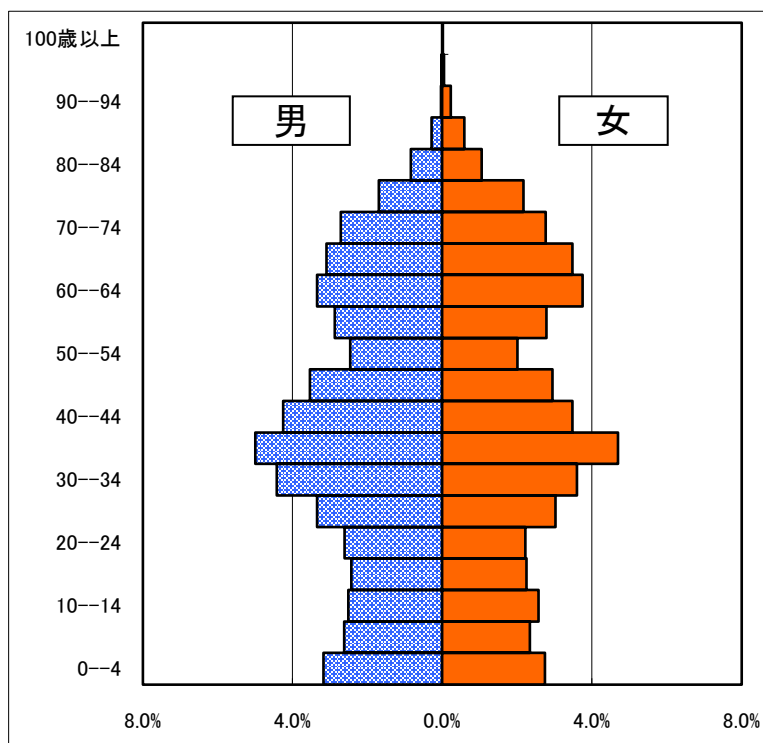

年齢別・男女別人口構成

平成23年4月1日住民基本台帳

[横 山]

	総数	男	女
0--4	805	432	373
5--9	676	357	319
10--14	691	341	350
15--19	637	330	307
20--24	657	355	302
25--29	867	455	412
30--34	1,092	602	490
35--39	1,319	680	639
40--44	1,053	579	474
45--49	882	481	401
50--54	607	334	273
55--59	770	391	379
60--64	966	455	511
65--69	895	421	474
70--74	746	369	377
75--79	526	230	296
80--84	258	114	144
85--89	119	38	81
90--94	36	5	31
95--99	10	3	7
100歳以上	2	0	2
合 計	13,614	6,972	6,642

	総数	男	女
平均年齢	41.50	40.40	42.65

年少人口	2,172	1,130	1,042
0～14歳	16.0%	16.2%	15.7%
生産年齢	8,850	4,662	4,188
15～64歳	65.0%	66.9%	63.1%
高齢人口	2,592	1,180	1,412
65歳以上	19.0%	16.9%	21.3%