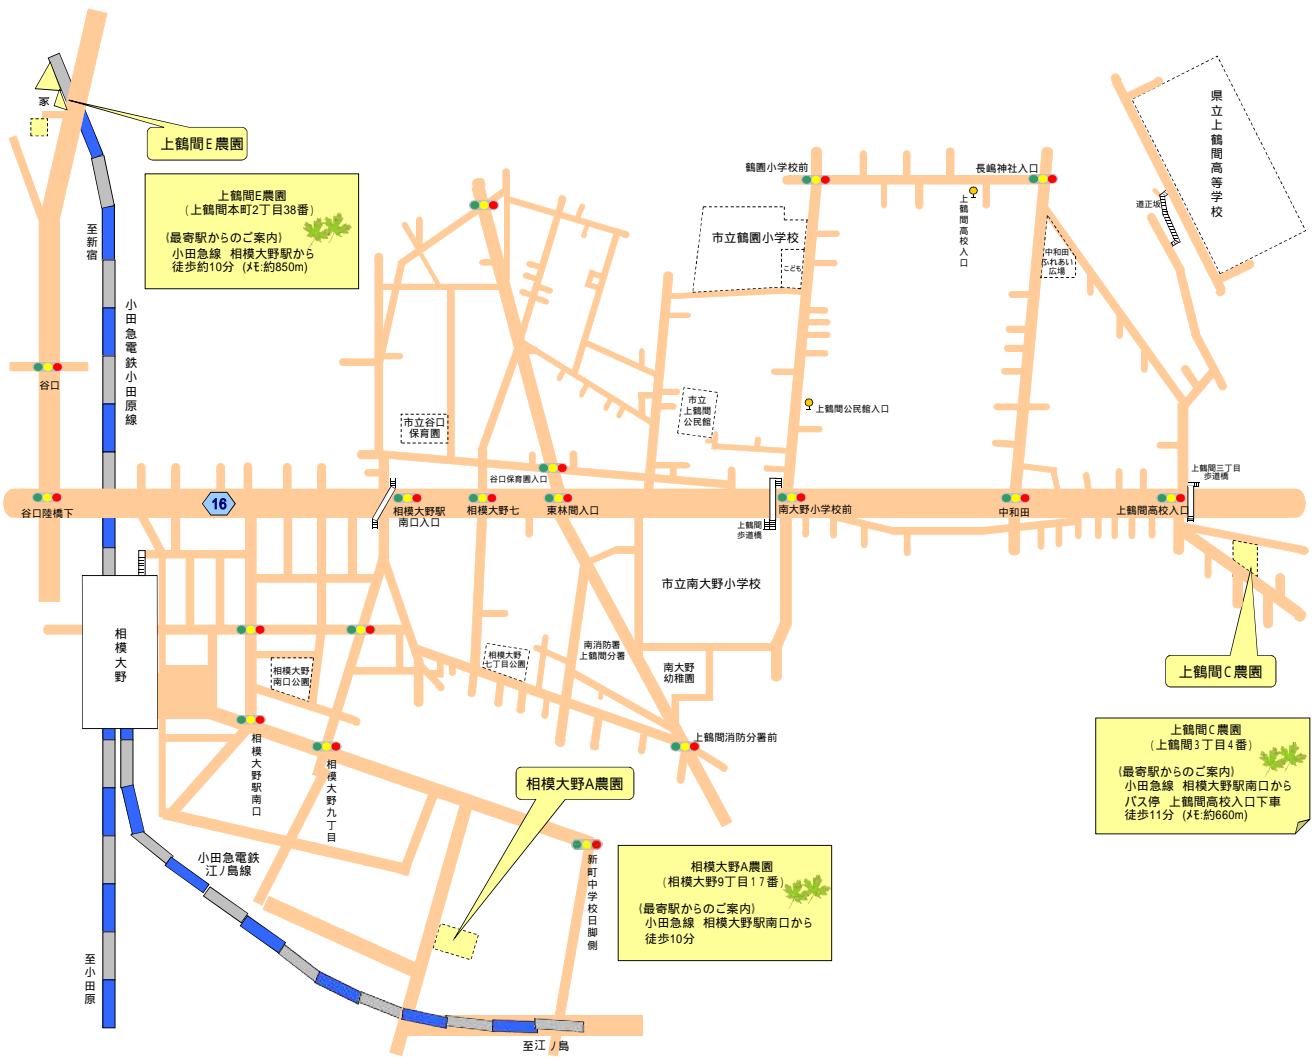

レクリエーション農園 案内図

上鶴間E農園

上鶴間E農園
(上鶴間本町2丁目38番)
(最寄駅からのご案内)
小田急線 相模大野駅から
徒歩約10分 (XE:約850m)

相模大野A農園

相模大野A農園
(相模大野9丁目17番)
(最寄駅からのご案内)
小田急線 相模大野駅南口から
徒歩10分

上鶴間C農園

上鶴間C農園
(上鶴間3丁目4番)
(最寄駅からのご案内)
小田急線 相模大野駅南口から
バス停 上鶴間高校入口下車
徒歩11分 (XE:約660m)