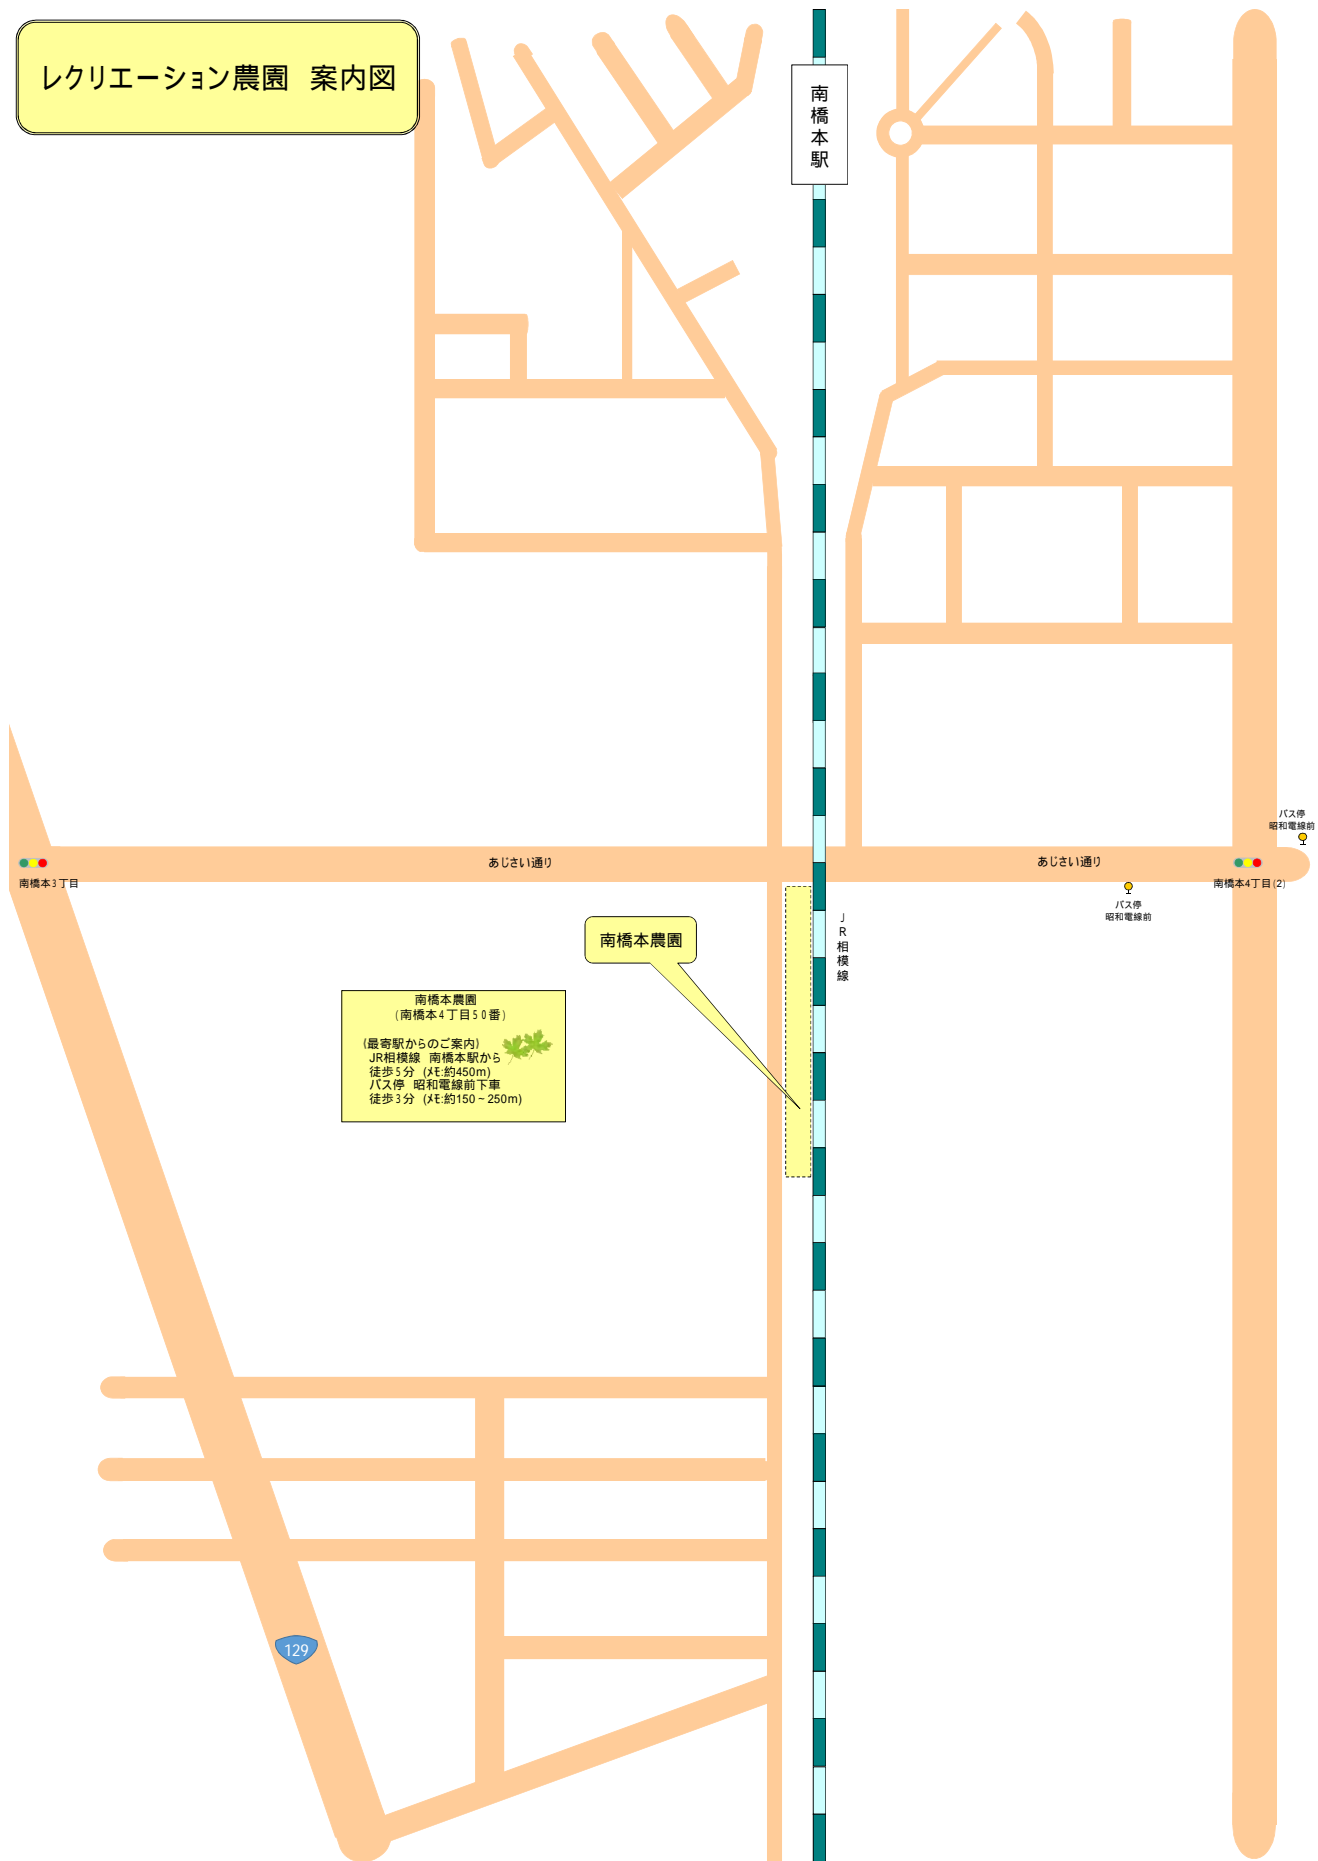

レクリエーション農園 案内図

南橋本農園
(南橋本4丁目50番)

(最寄駅からのご案内)
JR相模線 南橋本駅から
徒歩5分 (※約450m)
バス停 昭和電線前下車
徒歩3分 (※約150~250m)

南橋本農園

129