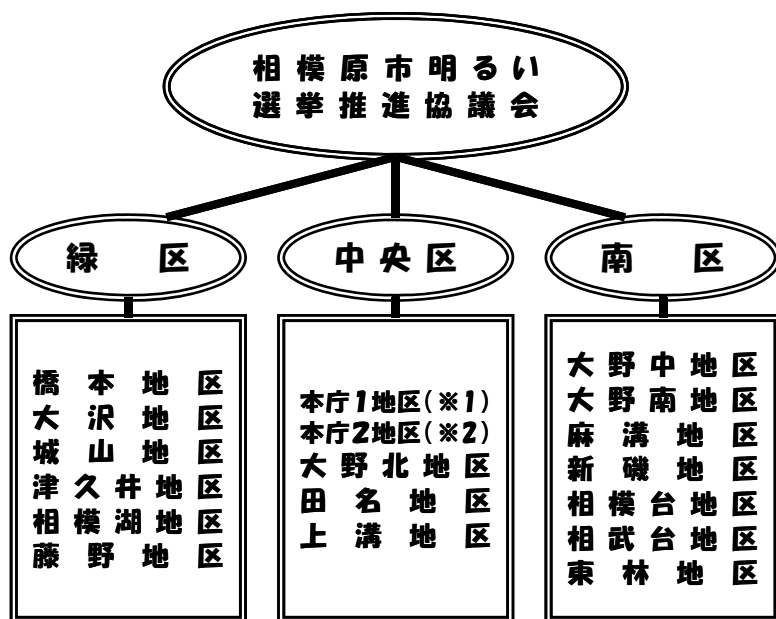

相模原市の体系

※1: 対象区域は星が丘公民館、中央公民館、光が丘公民館及び陽光台公民館管内
 ※2: 対象区域は小山公民館、清新公民館及び横山公民館管内