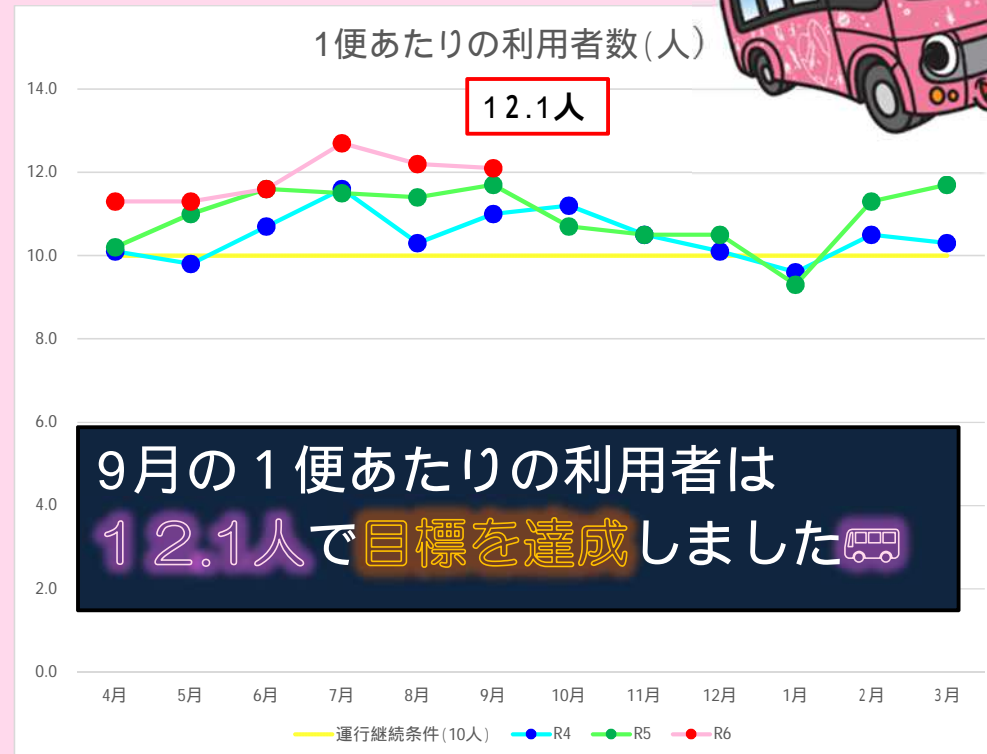

ピンくる号 運行実績（令和6年度）

利用者数の月別比較

9月の利用者数は5,309人で1便あたりの利用者は12.1人で、運行継続条件である10人を達成しました。
「ピンくる号」をよろしくお願い致します。