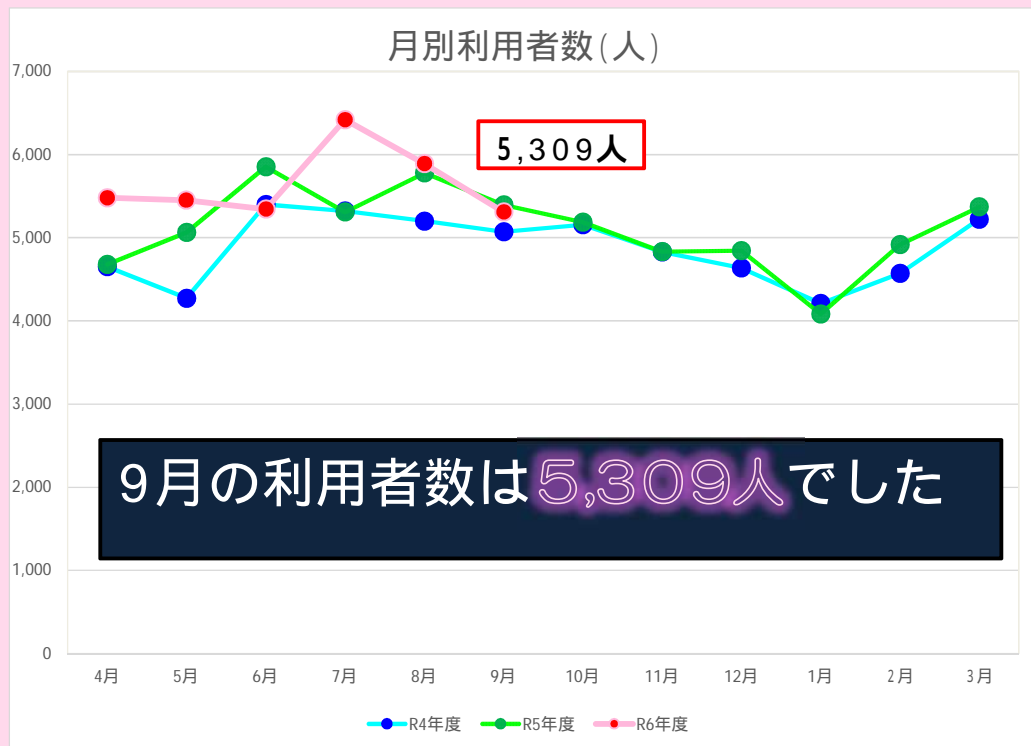

ピンくる号 運行実績（令和6年度）

利用者数の月別比較

9月の利用者数は5,309人で1便あたりの利用者は12.1人で、運行継続条件である10人を達成しました。
「ピンくる号」をよろしくお願い致します。