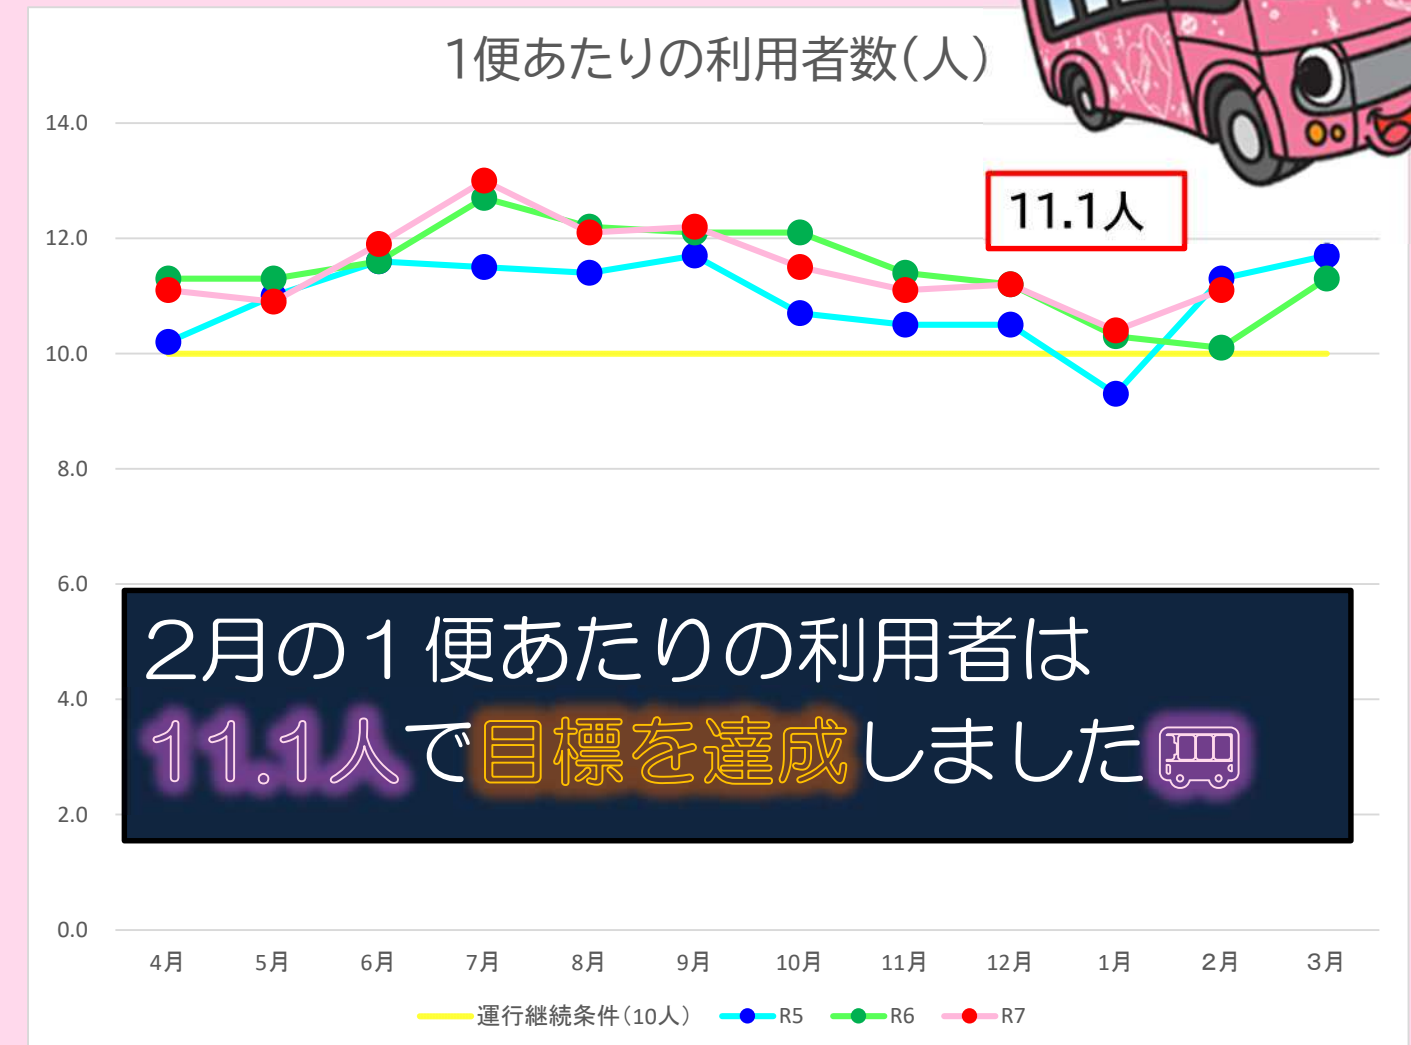

ピンくる号 運行実績（令和7年度）

◆利用者数の月別比較

2月の利用者数は4,596人で
1便あたりの利用者は11.1人で、
運行継続条件である10人を達成しました。
「ピンくる号」をよろしくお願い致します。