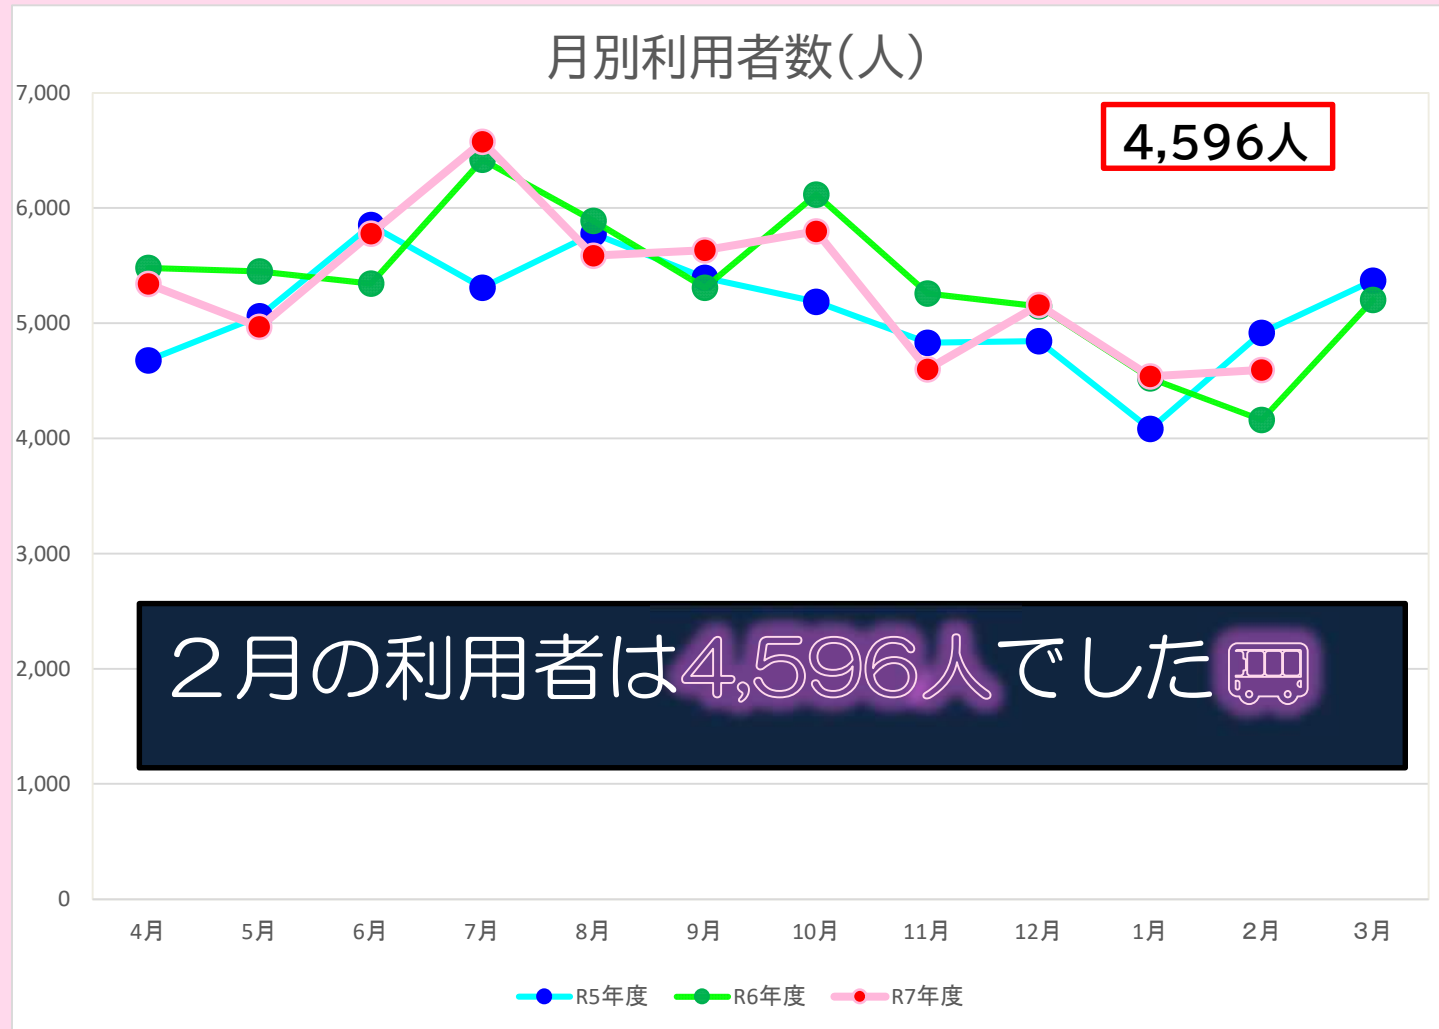

ピンくる号 運行実績（令和7年度）

◆利用者数の月別比較

2月の利用者数は4,596人で
1便あたりの利用者は11.1人で、
運行継続条件である10人を達成しました。
「ピンくる号」をよろしくお願い致します。