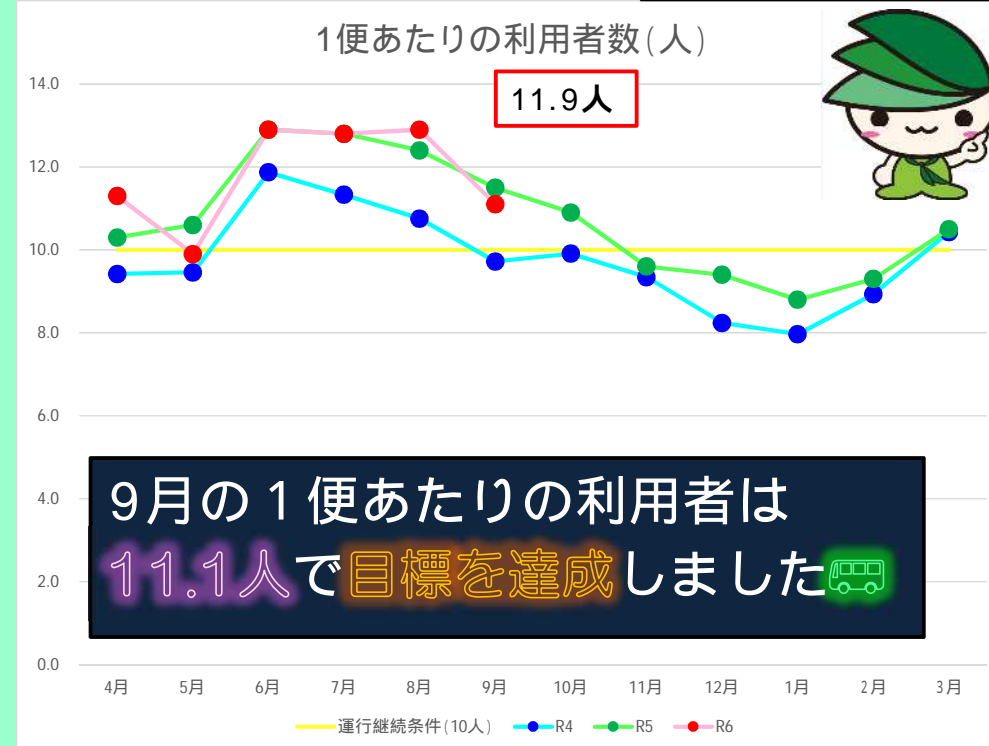

せせらぎ号 運行実績（令和6年度）

せせらぎ号応援隊長
緑区イメージキャラクター
「ミウル」

利用者数の月別比較

9月の利用者数は7、682人で1便あたりの利用者は11.1人で、運行継続条件である10人を達成しました。

「せせらぎ号」をよろしくお願い致します。