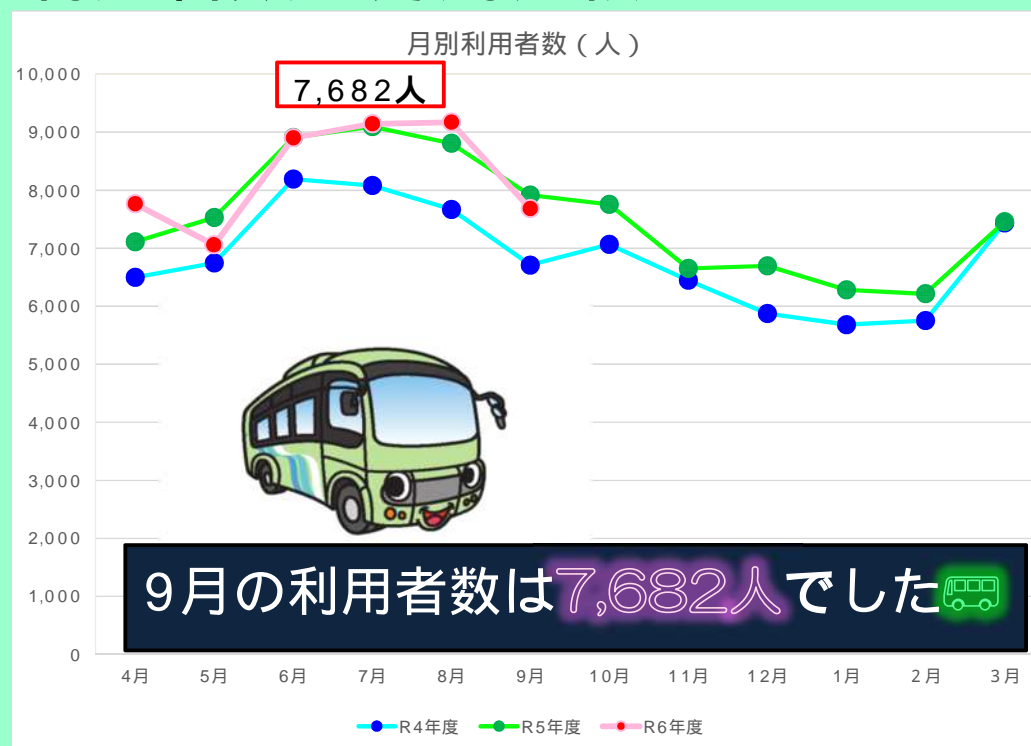

せせらぎ号 運行実績（令和6年度）

せせらぎ号応援隊長
緑区イメージキャラクター
「ミウル」

利用者数の月別比較

9月の利用者数は7、682人で1便あたりの利用者は11.1人で、運行継続条件である10人を達成しました。

「せせらぎ号」をよろしくお願い致します。