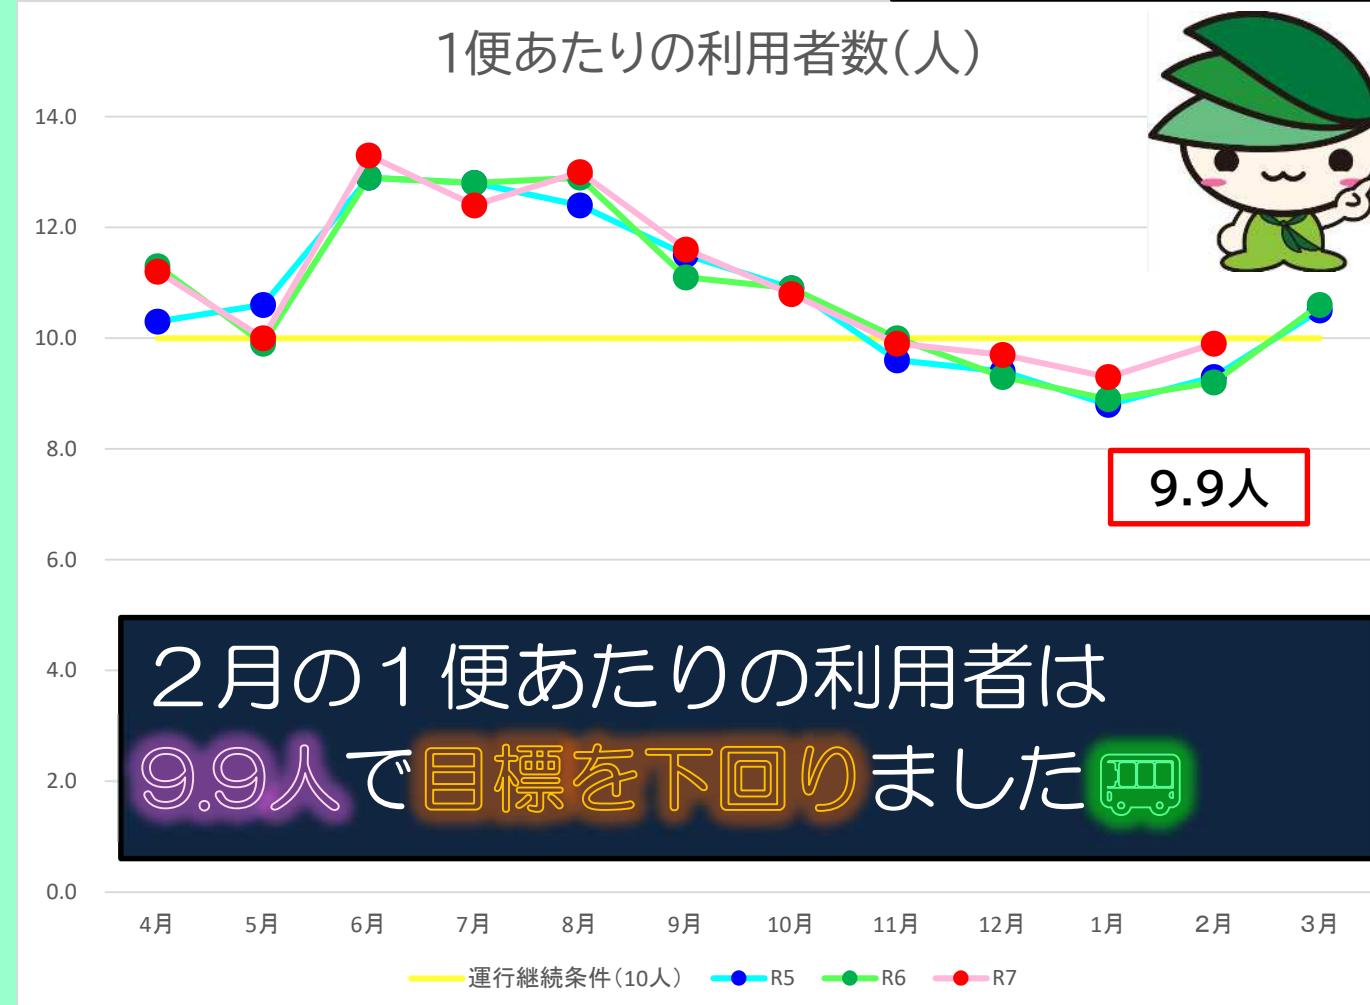

せせらぎ号 運行実績（令和7年度）

せせらぎ号応援隊長
緑区イメージキャラクター
「ミウル」

◆利用者数の月別比較

2月の利用者数は6,361人で1便あたりの利用者は9.9人で、運行継続条件である10人を下回ってしまいました。

「せせらぎ号」の運行継続に向けてお出かけの際には積極的にご利用くださるようお願いいたします。