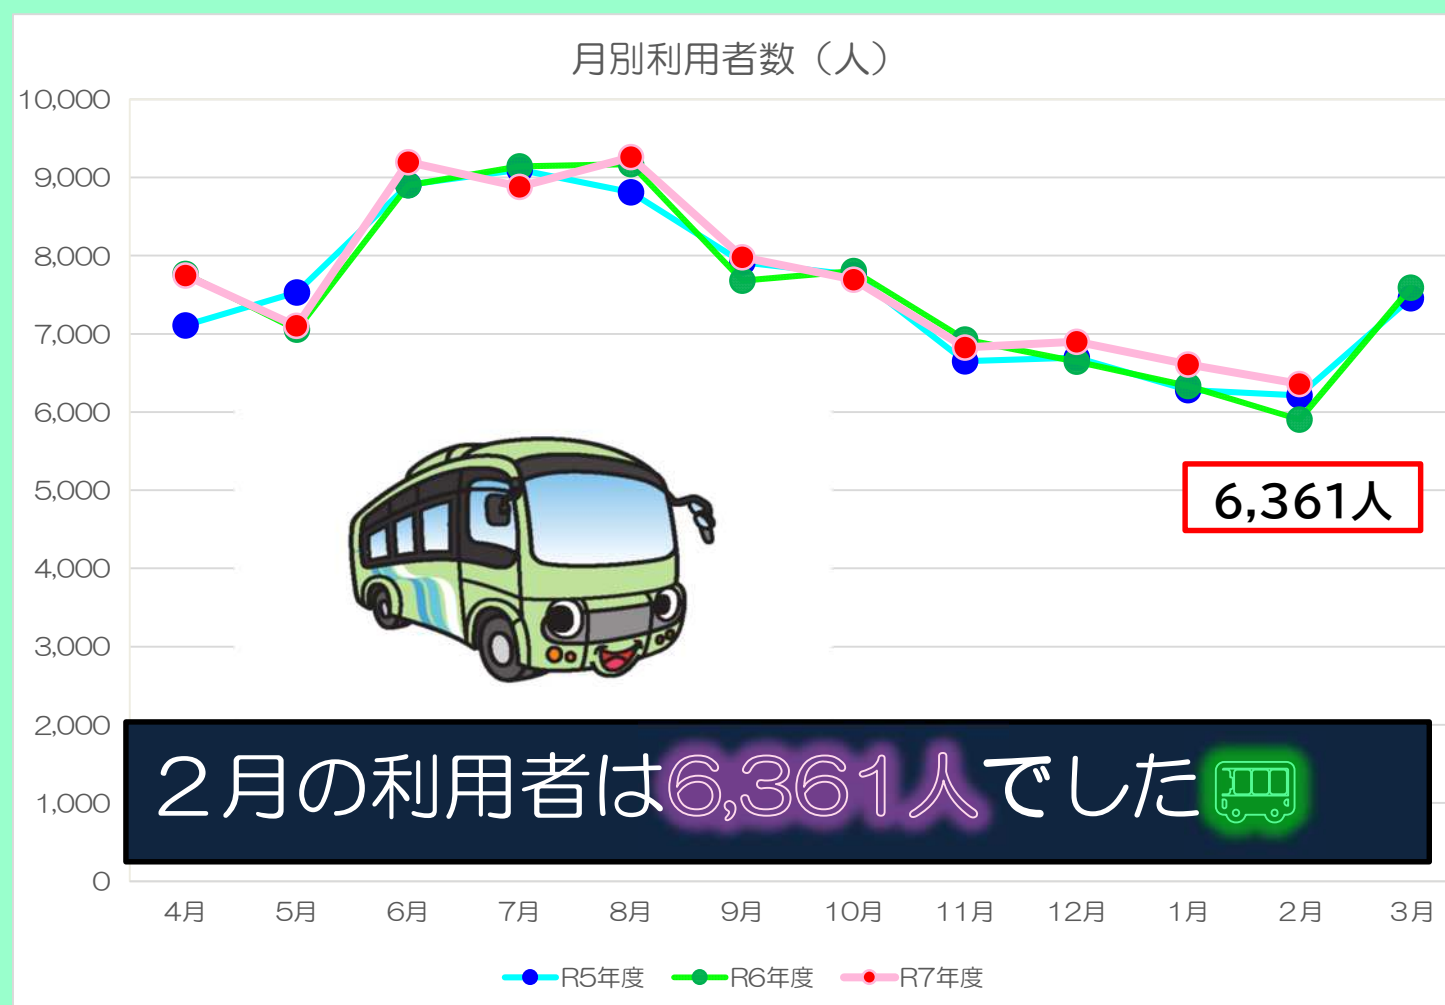

せせらぎ号 運行実績（令和7年度）

せせらぎ号応援隊長
緑区イメージキャラクター
「ミウル」

◆利用者数の月別比較

2月の利用者数は6,361人で1便あたりの利用者は9.9人で、運行継続条件である10人を下回ってしまいました。

「せせらぎ号」の運行継続に向けてお出かけの際には積極的にご利用くださるようお願いいたします。