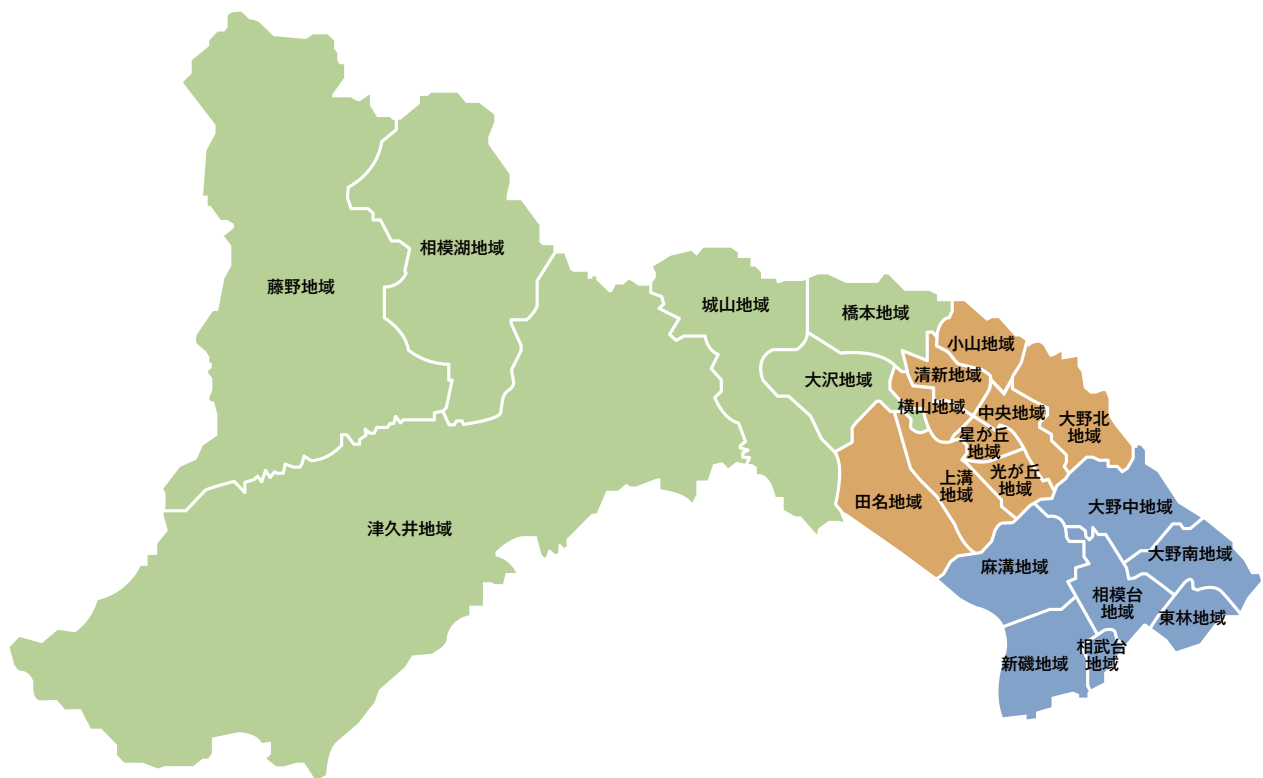

# 地域づくりの基本計画

緑区

中央区

南区

<b>緑区</b>	橋本地域	152	津久井地域	158
	大沢地域	154	相模湖地域	160
	城山地域	156	藤野地域	162
<b>中央区</b>	小山地域	164	光が丘地域	174
	清新地域	166	大野北地域	176
	横山地域	168	田名地域	178
	中央地域	170	上溝地域	180
	星が丘地域	172		
<b>南区</b>	大野中地域	182	相模台地域	190
	大野南地域	184	相武台地域	192
	麻溝地域	186	東林地域	194
	新磯地域	188		