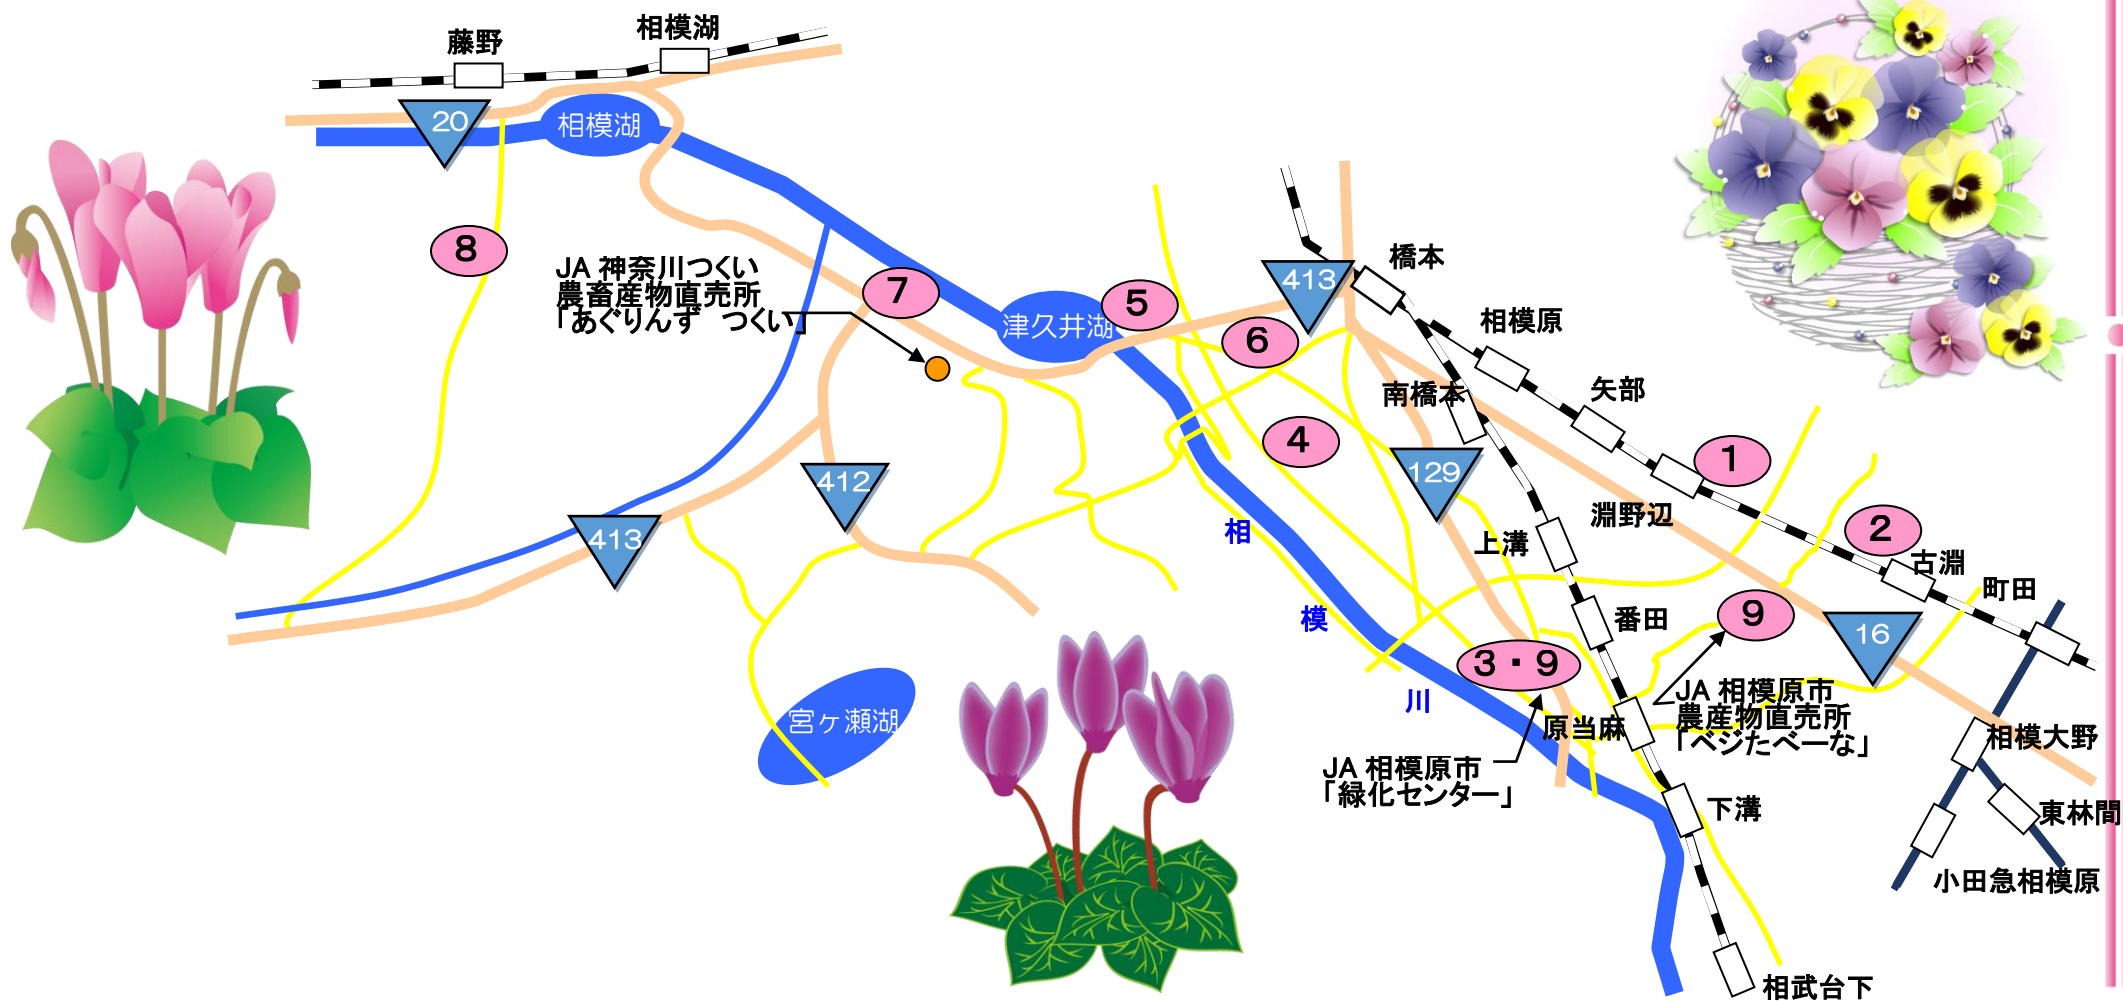

相模原市内のお花農家

1. 淵野辺農園

カトレア切花・鉢花

(通年 9:00~16:00)

中央区淵野辺本町 2-6

TEL 042-752-2372

全品種メリクロン苗となっています！

2. 河本ファーム

シクラメン・パンジー

(9:00~16:00 毎週木曜日定休)

中央区東淵野辺 3-3-6 TEL 070-3622-8217

「ベジたべーな」への出品も行っています。

また、お花の他に、「いちご」の栽培も行っていますので、いちご狩りも是非！

3. 石原園芸

野菜苗・パンジー・ピオラ・葉牡丹

(9:00~17:00 毎週月曜日定休)